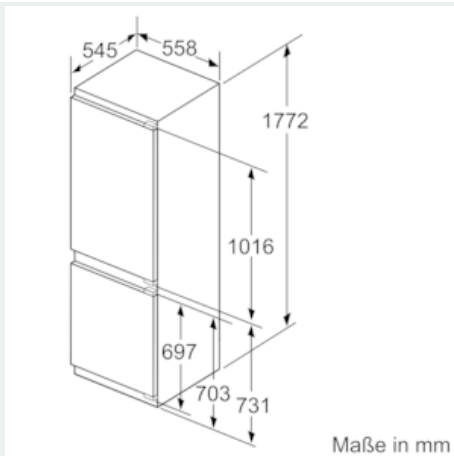

Maße

- Gerätemaße (H x B x T): 177.2 cm x 55.8 cm x 54.5 cm
- Nischenmaße (H x B x T): 177.5 cm x 56.0 cm x 55.0 cm

Technische Informationen

- Türanschlag rechts, wechselbar
- Anschlusswert: Anschlusswert: 120 W
- 220 - 240 V

**iQ500, Einbau-Kühl-Gefrier-
Kombination mit Gefrierbereich unten,
177.2 x 55.8 cm
KI86SSD40**

Maßzeichnungen

Die angegebenen Möbeltürmaße gelten für eine Türfuge von 4 mm.

Maße in mm

Maße in mm
Empfehlung Spaltmaße für Flachscharnier

F	R	X
16-19	0-3	2,5
20	0-1	3
	2-3	2,5
21	0-1	3
	2-3	2,5
22	0	4
	1	3,5
	2-3	3

Die in der Tabelle empfohlenen Spaltmaße sind einzuhalten, um eine kollisionsfreie Öffnung der Gerätetüre zu gewährleisten und Beschädigungen am Küchenmöbel zu vermeiden.