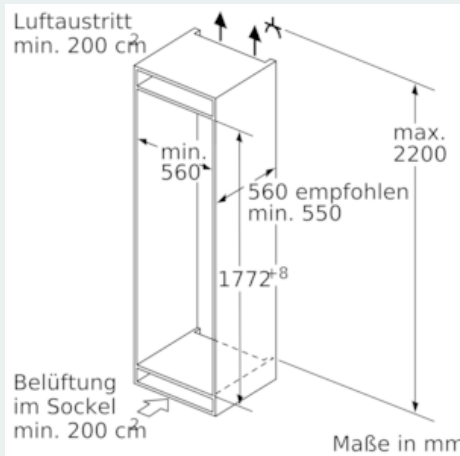

Maße

- Gerätemaße (H x B x T): 177.2 cm x 55.8 cm x 54.5 cm
- Nischenmaße (H x B x T): 177.5 cm x 56.0 cm x 55.0 cm

Technische Informationen

- Türanschlag rechts, wechselbar
- Anschlusswert: Anschlusswert: 120 W
- 220 - 240 V

Zubehör

- 2 x Kälteakku, 2 x Eierablage, 1 x Eiskwürfelschale
- Flaschenkamm

Länderspezifische Optionen

- Auf Basis der Ergebnisse der Normprüfung über 24 Std. Tatsächlicher Verbrauch abhängig von Nutzung/Standort des Geräts.
- Bruttoinhalt gesamt 272 l
- Bruttoinhalt Kühlen: 195 l
- Bruttoinhalt Gefrieren 77 l

**iQ500, Einbau-Kühl-Gefrier-
Kombination mit Gefrierbereich unten,
177.2 x 55.8 cm
KI86SSD40**

Maßzeichnungen

Die angegebenen Möbeltürmaße gelten für eine Türfuge von 4 mm.

Maße in mm

Maße in mm
Empfehlung Spaltmaße für Flachscharnier

F	R	X
16-19	0-3	2,5
20	0-1	3
	2-3	2,5
21	0-1	3
	2-3	2,5
22	0	4
	1	3,5
	2-3	3

Die in der Tabelle empfohlenen Spaltmaße sind einzuhalten, um eine kollisionsfreie Öffnung der Gerätetüre zu gewährleisten und Beschädigungen am Küchenmöbel zu vermeiden.