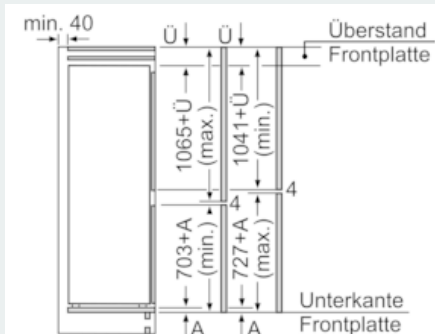

Maße

- Gerätemaße (H x B x T): 177.2 cm x 55.8 cm x 54.5 cm
- Nischenmaße (H x B x T): 177.5 cm x 56.0 cm x 55.0 cm

Technische Informationen

- Türanschlag rechts, wechselbar
- Anschlusswert: Anschlusswert: 120 W
- 220 - 240 V

**iQ500, Einbau-Kühl-Gefrier-
Kombination mit Gefrierbereich unten,
177.2 x 55.8 cm
KI86SSD40**

Maßzeichnungen

Die angegebenen Möbeltürmaße gelten für eine Türfuge von 4 mm.

Maße in mm

Maße in mm
Empfehlung Spaltmaße für Flachscharnier

F	R	X
16-19	0-3	2,5
20	0-1	3
	2-3	2,5
21	0-1	3
	2-3	2,5
22	0	4
	1	3,5
	2-3	3

Die in der Tabelle empfohlenen Spaltmaße sind einzuhalten, um eine kollisionsfreie Öffnung der Gerätetüre zu gewährleisten und Beschädigungen am Küchenmöbel zu vermeiden.