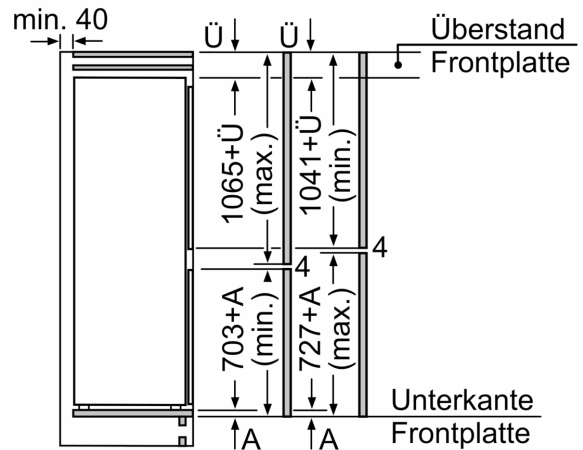

Gefriereteil

- LowFrost - geringere Eisbildung, schnelleres Abtauen
- Vario-Zone - für flexible Nutzung des Gefrierraums
- 3 transparente Gefriergut-Schubladen, davon
- 1 BigBox

Maße

- Gerätemaße (H x B x T): 177.2 cm x 55.8 cm x 54.5 cm

- Nischenmaße (H x B x T): 177.5 cm x 56.0 cm x 55.0 cm

Technische Informationen

- Türanschlag rechts, wechselbar
- Anschlusswert: Anschlusswert: 120 W
- 220 - 240 V

Zubehör

- 3 x Eierablage, 1 x Eiwürfelschale, 1 x Flaschenkamm in Türabsteller
- Flaschenkamm

Δ Gewicht
A: Gerätürhöhe inklusive Scharniere in mm

B: Ungedämpftes Scharnier, Möbelfront in kg
C: Gedämpftes Scharnier, Möbelfront in kg

D: Zusätzliche mögliche Last in kg mit Schwerlastsatz

A	B	C	D
1500-1750	22	22	
720-1400	19	19	B+5 / C+5
A1	15	19	
A2	15	19	

Maße in mm

Die angegebenen Möbeltürmaße gelten für eine Türfuge von 4 mm.

Maße in mm

Maßzeichnungen

Maße in mm
Empfehlung Spaltmaße für Flachscharnier

F	R	X
16-19	0-3	2,5
20	0-1	3
	2-3	2,5
21	0-1	3
	2-3	2,5
22	0	4
	1	3,5
	2-3	3