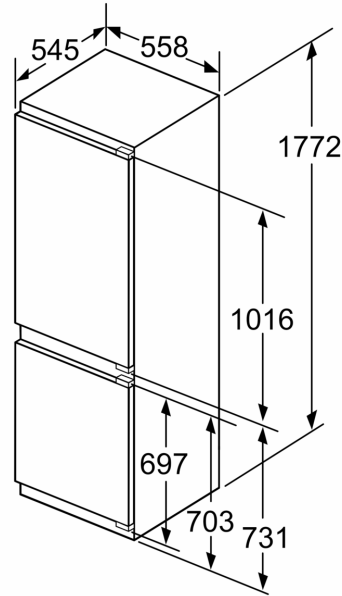

Gefriereteil

- LowFrost - geringere Eisbildung, schnelleres Abtauen
- Vario-Zone - für flexible Nutzung des Gefrierraums
- 3 transparente Gefriergut-Schubladen, davon
- 1 BigBox

Maße

- Gerätemaße (H x B x T): 177.2 cm x 55.8 cm x 54.5 cm

- Nischenmaße (H x B x T): 177.5 cm x 56.0 cm x 55.0 cm

Technische Informationen

- Türanschlag rechts, wechselbar
- Anschlusswert: Anschlusswert: 120 W
- 220 - 240 V

Zubehör

- 3 x Eierablage, 1 x Eiwürfelschale, 1 x Flaschenkamm in Türabsteller
- Flaschenkamm

iQ500, built-in fridge-freezer with freezer at bottom, 177.2 x 55.8 cm, soft close flat hinge KI86SHDD0

Maßzeichnungen

Maximal zulässiges Gewicht der Möbelfronten

Montierte Möbelfronten, die das zulässige Gewicht überschreiten, können zu Beschädigungen und zu Funktionsbeeinträchtigungen der Scharniere führen

Maße in mm

Die angegebenen Möbeltürmaße gelten für eine Türfuge von 4 mm.

Maße in mm

Maßzeichnungen

Maße in mm
Empfehlung Spaltmaße für Flachscharnier

F	R	X
16-19	0-3	2,5
20	0-1	3
	2-3	2,5
21	0-1	3
	2-3	2,5
22	0	4
	1	3,5
	2-3	3