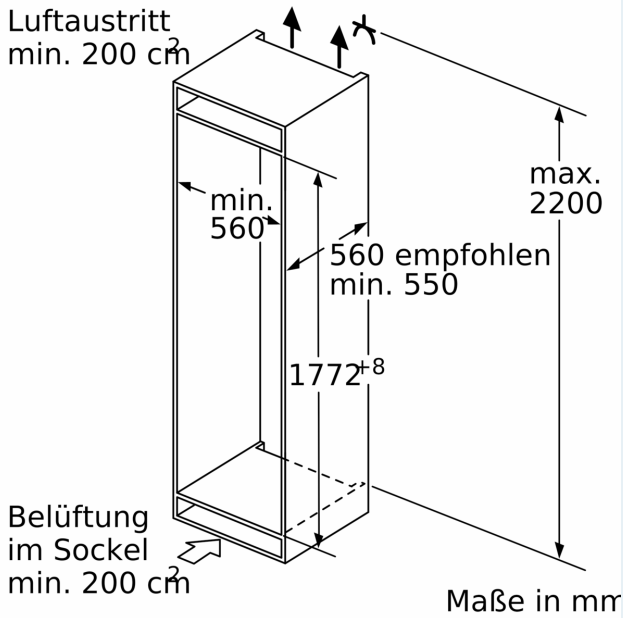

Die angegebenen Möbeltürmaße gelten für eine Türfuge von 4 mm.

Maße in mm