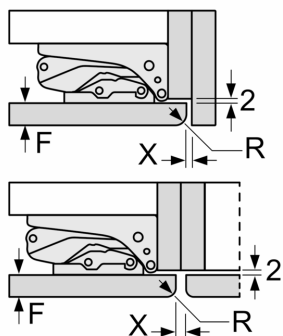

- Nischenmaße (H x B x T): 177.5 cm x 56.0 cm x 55.0 cm

Technische Informationen

- Türanschlag rechts, wechselbar
- Anschlusswert: Anschlusswert: 120 W
- 220 - 240 V

Zubehör

- 3 x Eierablage, 1 x Eiwürfelschale, 1 x Flaschenkamm in Türabsteller
- Flaschenkamm

Maße in mm

Die angegebenen Möbeltürmaße gelten für eine Türfuge von 4 mm.

Maße in mm

Maßzeichnungen

Maße in mm
Empfehlung Spaltmaße für Flachscharnier

F	R	X
16-19	0-3	2,5
20	0-1	3
	2-3	2,5
21	0-1	3
	2-3	2,5
22	0	4
	1	3,5
	2-3	3

Die in der Tabelle empfohlenen Spaltmasse sind einzuhalten, um eine kollisionsfreie Öffnung der Gerätetüre zu gewährleisten und Beschädigungen am Küchenmöbel zu vermeiden.