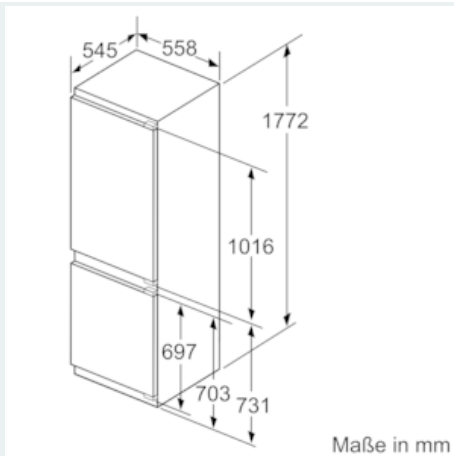

Maße

- Geräte Maße (H x B x T): 177.2 cm x 55.8 cm x 54.5 cm
- Nischen Maße (H x B x T): 177.5 cm x 56.0 cm x 55.0 cm

Technische Informationen

- Türanschlag rechts, wechselbar
- Anschlusswert: Anschlusswert: 120 W
- 220 - 240 V
- Transportgriffe

Umwelt und Sicherheit

Montage

Sonderzubehör

**iQ500, Einbau-Kühl-Gefrier-
Kombination mit Gefrierbereich unten,
177.2 x 55.8 cm
KI86SHD40**

Maßzeichnungen

Die angegebenen Möbeltürmaße gelten für eine Türfuge von 4 mm.

Maße in mm

Maße in mm
Empfehlung Spaltmaße für Flachscharnier

F	R	X
16-19	0-3	2,5
20	0-1	3
	2-3	2,5
21	0-1	3
	2-3	2,5
22	0	4
	1	3,5
	2-3	3

Die in der Tabelle empfohlenen Spaltmaße sind einzuhalten, um eine kollisionsfreie Öffnung der Gerätetüre zu gewährleisten und Beschädigungen am Küchenmöbel zu vermeiden.