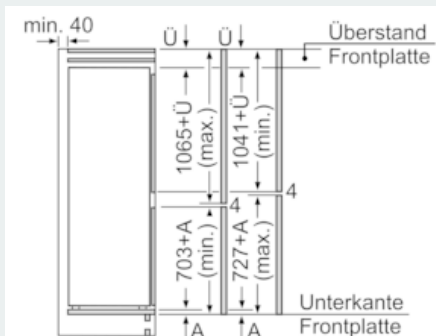

Maße

- Geräte Maße (H x B x T): 177.2 cm x 55.8 cm x 54.5 cm
- Nischen Maße (H x B x T): 177.5 cm x 56.0 cm x 55.0 cm

Technische Informationen

- Türanschlag rechts, wechselbar
- Anschlusswert: Anschlusswert: 120 W
- 220 - 240 V
- Transportgriffe

Umwelt und Sicherheit

Montage

Sonderzubehör

**iQ500, Einbau-Kühl-Gefrier-
Kombination mit Gefrierbereich unten,
177.2 x 55.8 cm
KI86SHD40**

Maßzeichnungen

Die angegebenen Möbeltürmaße gelten für eine Türfuge von 4 mm.

Maße in mm

Maße in mm
Empfehlung Spaltmaße für Flachscharnier

F	R	X
16-19	0-3	2,5
20	0-1	3
	2-3	2,5
21	0-1	3
	2-3	2,5
22	0	4
	1	3,5
	2-3	3

Die in der Tabelle empfohlenen Spaltmaße sind einzuhalten, um eine kollisionsfreie Öffnung der Gerätetüre zu gewährleisten und Beschädigungen am Küchenmöbel zu vermeiden.