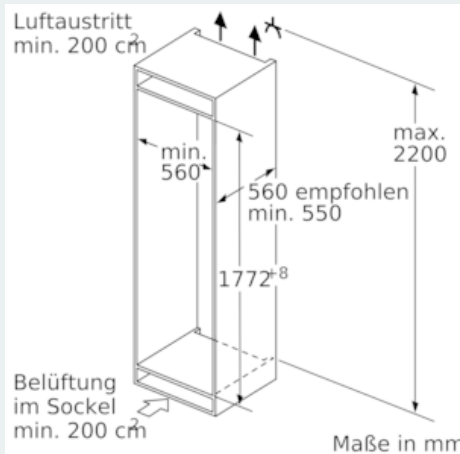

Maße

- Geräte Maße (H x B x T): 177.2 cm x 55.8 cm x 54.5 cm
- Nischen Maße (H x B x T): 177.5 cm x 56.0 cm x 55.0 cm

Technische Informationen

- Türanschlag rechts, wechselbar
- Anschlusswert: Anschlusswert: 120 W
- 220 - 240 V
- Transportgriffe

Zubehör

- 2 x Kälteakku, 2 x Eierablage, 1 x Eisdübelkamm
- Flaschenkamm

Länderspezifische Optionen

- Auf Basis der Ergebnisse der Normprüfung über 24 Std. Tatsächlicher Verbrauch abhängig von Nutzung/Standort des Geräts.
- Bruttoinhalt gesamt 272 l
- Bruttoinhalt Kühlen: 195 l
- Bruttoinhalt Gefrieren 77 l

Umwelt und Sicherheit

Montage

Sonderzubehör

**iQ500, Einbau-Kühl-Gefrier-
Kombination mit Gefrierbereich unten,
177.2 x 55.8 cm
KI86SHD40**

Maßzeichnungen

Die angegebenen Möbeltürmaße gelten für eine Türfuge von 4 mm.

Maße in mm

Maße in mm
Empfehlung Spaltmaße für Flachscharnier

F	R	X
16-19	0-3	2,5
20	0-1	3
	2-3	2,5
21	0-1	3
	2-3	2,5
22	0	4
	1	3,5
	2-3	3

Die in der Tabelle empfohlenen Spaltmaße sind einzuhalten, um eine kollisionsfreie Öffnung der Gerätetüre zu gewährleisten und Beschädigungen am Küchenmöbel zu vermeiden.