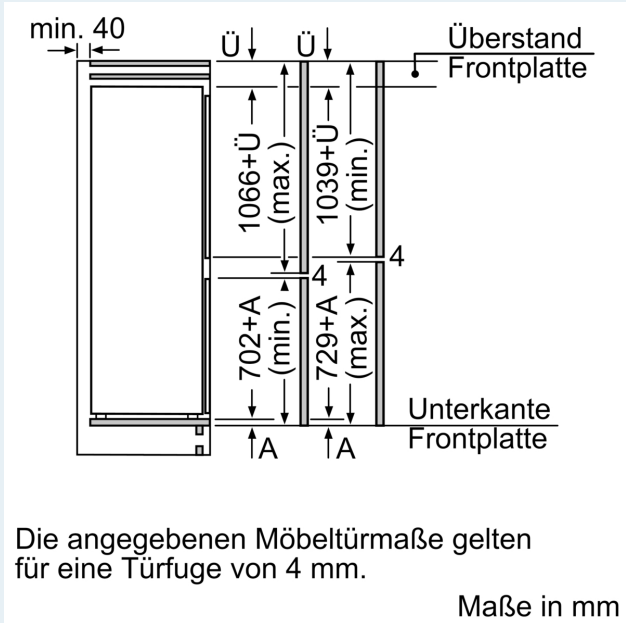

Gefrierteil

- LowFrost - geringere Eisbildung, schnelleres Abtauen
- Vario-Zone - für flexible Nutzung des Gefrierraums
- 3 transparente Gefriergut-Schubladen, davon
- 1 BigBox

Maße

- Gerätemaße (H x B x T): 177.2 cm x 55.8 cm x 54.5 cm
- Nischenmaße (H x B x T): 177.5 cm x 56.0 cm x 55.0 cm

Technische Informationen

- Türanschlag rechts, wechselbar
- Anschlusswert: Anschlusswert: 90 W

- 220 - 240 V

Zubehör

- 3 x Eierablage, 1 x Eiwürfelschale, 1 x Flaschenkamm in Türabsteller
- Flaschenkamm

iQ500, built-in fridge-freezer with freezer at bottom, 177.2 x 55.8 cm, flat hinge KI86SAFE0

Δ Gewicht

A: Gerätürhöhe inklusive Scharniere in mm

B: Ungedämpftes Scharnier, Möbelfront in kg

C: Gedämpftes Scharnier, Möbelfront in kg

D: Zusätzliche mögliche Last in kg mit Schwerlastsatz

A	B	C	D
1500-1750	22	22	
720-1400	19	19	B+5 / C+5
A1	15	19	
A2	15	19	

Maßzeichnungen

Maße in mm
Empfehlung Spaltmaße für Flachscharnier

F	R	X
16-19	0-3	2,5
20	0-1	3
	2-3	2,5
21	0-1	3
	2-3	2,5
22	0	4
	1	3,5
	2-3	3

Die in der Tabelle empfohlenen Spaltmasse sind einzuhalten, um eine kollisionsfreie Öffnung der Gerätetüre zu gewährleisten und Beschädigungen am Küchenmöbel zu vermeiden.