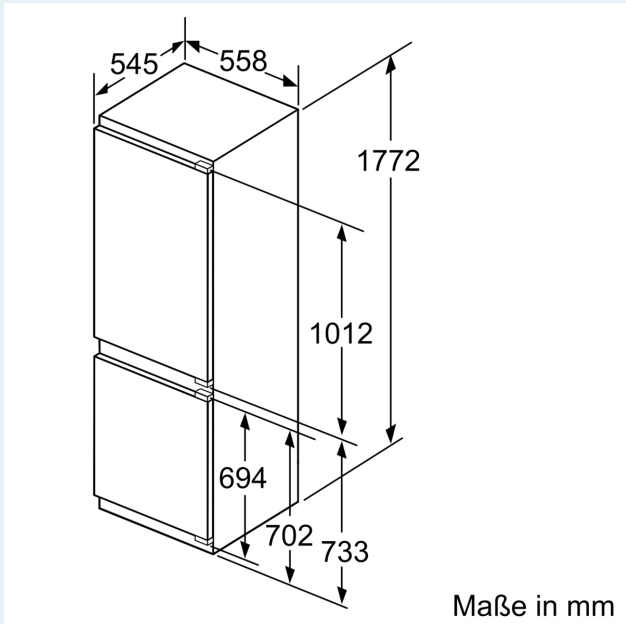

Gefrierteil

- LowFrost - geringere Eisbildung, schnelleres Abtauen
- Vario-Zone - für flexible Nutzung des Gefrierraums
- 3 transparente Gefriergut-Schubladen, davon
- 1 BigBox

Maße

- Gerätemaße (H x B x T): 177.2 cm x 55.8 cm x 54.5 cm
- Nischenmaße (H x B x T): 177.5 cm x 56.0 cm x 55.0 cm

Δ Gewicht

A: Gerätürhöhe inklusive Scharniere in mm

B: Ungedämpftes Scharnier, Möbelfront in kg

C: Gedämpftes Scharnier, Möbelfront in kg

D: Zusätzliche mögliche Last in kg mit Schwerlastsatz

A	B	C	D
1500-1750	22	22	
720-1400	19	19	B+5 / C+5
A1	15	19	
A2	15	19	

Maßzeichnungen

Maße in mm
Empfehlung Spaltmaße für Flachscharnier

F	R	X
16-19	0-3	2,5
20	0-1	3
	2-3	2,5
21	0-1	3
	2-3	2,5
22	0	4
	1	3,5
	2-3	3

Die in der Tabelle empfohlenen Spaltmasse sind einzuhalten, um eine kollisionsfreie Öffnung der Gerätetüre zu gewährleisten und Beschädigungen am Küchenmöbel zu vermeiden.