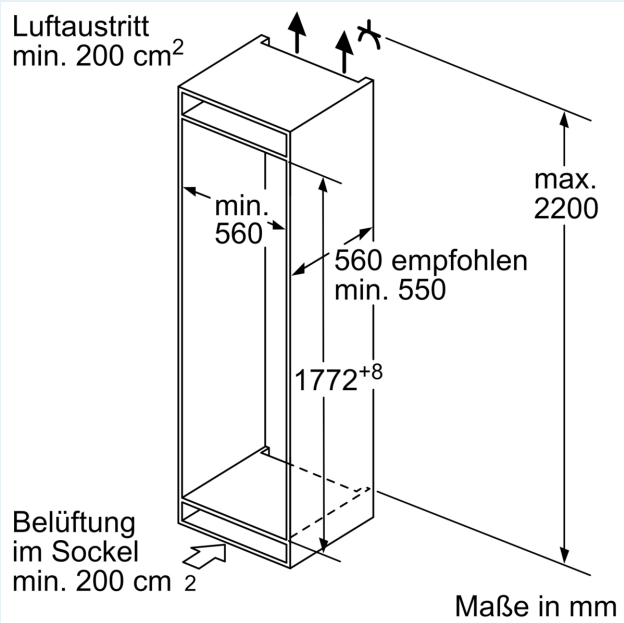

Gefrierteil

- LowFrost - geringere Eisbildung, schnelleres Abtauen
- Vario-Zone - für flexible Nutzung des Gefrierraums
- 3 transparente Gefriergut-Schubladen, davon
- 1 BigBox

Maße

- Gerätemaße (H x B x T): 177.2 cm x 55.8 cm x 54.5 cm
- Nischenmaße (H x B x T): 177.5 cm x 56.0 cm x 55.0 cm

Technische Informationen

- Türanschlag rechts, wechselbar
- Anschlusswert: Anschlusswert: 90 W

- 220 - 240 V

Zubehör

- 3 x Eierablage, 1 x Eiwürfelschale, 1 x Flaschenkamm in Türabsteller
- Flaschenkamm

iQ500, built-in fridge-freezer with freezer at bottom, 177.2 x 55.8 cm, flat hinge KI86SAFE0

Δ Gewicht

A: Gerätürhöhe inklusive Scharniere in mm

B: Ungedämpftes Scharnier, Möbelfront in kg

C: Gedämpftes Scharnier, Möbelfront in kg

D: Zusätzliche mögliche Last in kg mit Schwerlastsatz

A	B	C	D
1500-1750	22	22	
720-1400	19	19	B+5 / C+5
A1	15	19	
A2	15	19	

Maßzeichnungen

Maße in mm
Empfehlung Spaltmaße für Flachscharnier

F	R	X
16-19	0-3	2,5
20	0-1	3
	2-3	2,5
21	0-1	3
	2-3	2,5
22	0	4
	1	3,5
	2-3	3

Die in der Tabelle empfohlenen Spaltmasse sind einzuhalten, um eine kollisionsfreie Öffnung der Gerätetüre zu gewährleisten und Beschädigungen am Küchenmöbel zu vermeiden.