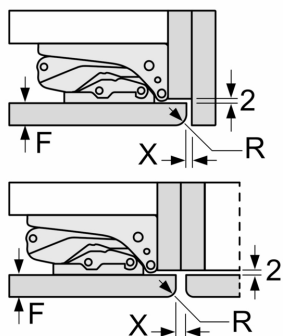

Technische Informationen

- Türanschlag rechts, wechselbar
- Anschlusswert: Anschlusswert: 90 W

- 220 - 240 V

Zubehör

- 3 x Eierablage, 1 x Eiwürfelschale, 1 x Flaschenkamm in Türabsteller
- Flaschenkamm

iQ500, built-in fridge-freezer with freezer at bottom, 177.2 x 55.8 cm, flat hinge KI86SAFE0

Δ Gewicht

A: Gerätürhöhe inklusive Scharniere in mm

B: Ungedämpftes Scharnier, Möbelfront in kg

C: Gedämpftes Scharnier, Möbelfront in kg

D: Zusätzliche mögliche Last in kg mit Schwerlastsatz

A	B	C	D
1500-1750	22	22	
720-1400	19	19	B+5 / C+5
A1	15	19	
A2	15	19	

Maßzeichnungen

Maße in mm
Empfehlung Spaltmaße für Flachscharnier

F	R	X
16-19	0-3	2,5
20	0-1	3
	2-3	2,5
21	0-1	3
	2-3	2,5
22	0	4
	1	3,5
	2-3	3

Die in der Tabelle empfohlenen Spaltmasse sind einzuhalten, um eine kollisionsfreie Öffnung der Gerätetüre zu gewährleisten und Beschädigungen am Küchenmöbel zu vermeiden.