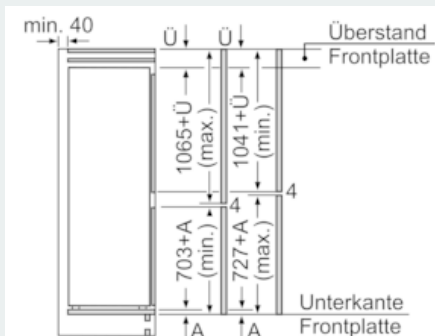

**iQ500, Einbau-Kühl-Gefrier-
Kombination mit Gefrierbereich unten,
177.2 x 55.8 cm
KI86SAD40**

Maßzeichnungen

Die angegebenen Möbeltürmaße gelten für eine Türfuge von 4 mm.

Maße in mm

Maße in mm
Empfehlung Spaltmaße für Flachscharnier

F	R	X
16-19	0-3	2,5
20	0-1	3
	2-3	2,5
21	0-1	3
	2-3	2,5
22	0	4
	1	3,5
	2-3	3

Die in der Tabelle empfohlenen Spaltmaße sind einzuhalten, um eine kollisionsfreie Öffnung der Gerätetüre zu gewährleisten und Beschädigungen am Küchenmöbel zu vermeiden.