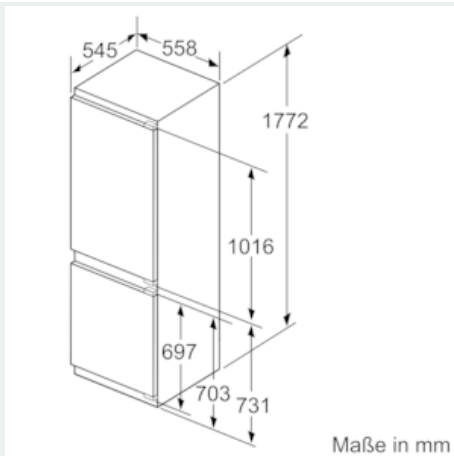

**iQ500, Einbau-Kühl-Gefrier-
Kombination mit Gefrierbereich unten,
177.2 x 55.8 cm
KI86SAD40**

Maßzeichnungen

Die angegebenen Möbeltürmaße gelten für eine Türfuge von 4 mm.

Maße in mm

Maße in mm
Empfehlung Spaltmaße für Flachscharnier

F	R	X
16-19	0-3	2,5
20	0-1	3
	2-3	2,5
21	0-1	3
	2-3	2,5
22	0	4
	1	3,5
	2-3	3

Die in der Tabelle empfohlenen Spaltmaße sind einzuhalten, um eine kollisionsfreie Öffnung der Gerätetüre zu gewährleisten und Beschädigungen am Küchenmöbel zu vermeiden.