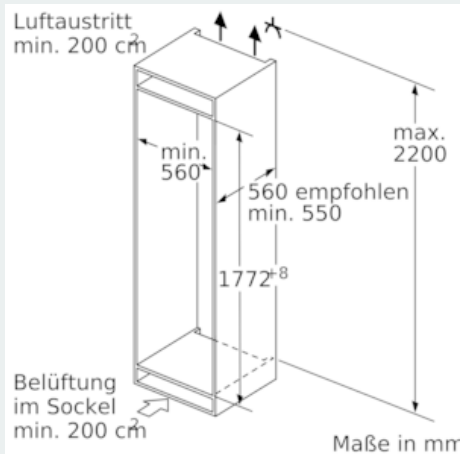

**iQ500, Einbau-Kühl-Gefrier-
Kombination mit Gefrierbereich unten,
177.2 x 55.8 cm
KI86SAD40**

Maßzeichnungen

Die angegebenen Möbeltürmaße gelten für eine Türfuge von 4 mm.

Maße in mm

Maße in mm
Empfehlung Spaltmaße für Flachscharnier

F	R	X
16-19	0-3	2,5
20	0-1	3
	2-3	2,5
21	0-1	3
	2-3	2,5
22	0	4
	1	3,5
	2-3	3

Die in der Tabelle empfohlenen Spaltmaße sind einzuhalten, um eine kollisionsfreie Öffnung der Gerätetüre zu gewährleisten und Beschädigungen am Küchenmöbel zu vermeiden.