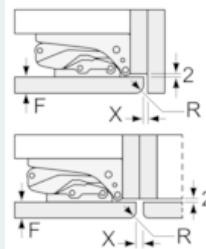

Maße

- Gerätemaße (H x B x T): 177.2 cm x 55.8 cm x 54.5 cm
- Nischenmaße (H x B x T): 177.5 cm x 56.0 cm x 55.0 cm

Technische Informationen

- Türanschlag rechts, wechselbar
- Anschlusswert: Anschlusswert: 90 W
- 220 - 240 V
- Transportgriffe

Umwelt und Sicherheit

Montage

Sonderzubehör

**iQ500, Einbau-Kühl-Gefrier-
Kombination mit Gefrierbereich unten,
177.2 x 55.8 cm
KI86SAD30**

Maßzeichnungen

Die angegebenen Möbeltürmaße gelten für eine Türfuge von 4 mm.

Maße in mm

Maße in mm
Empfehlung Spaltmaße für Flachscharnier

F	R	X
16-19	0-3	2,5
20	0-1	3
	2-3	2,5
21	0-1	3
	2-3	2,5
22	0	4
	1	3,5
	2-3	3

Die in der Tabelle empfohlenen Spaltmaße sind einzuhalten, um eine kollisionsfreie Öffnung der Gerätetüre zu gewährleisten und Beschädigungen am Küchenmöbel zu vermeiden.