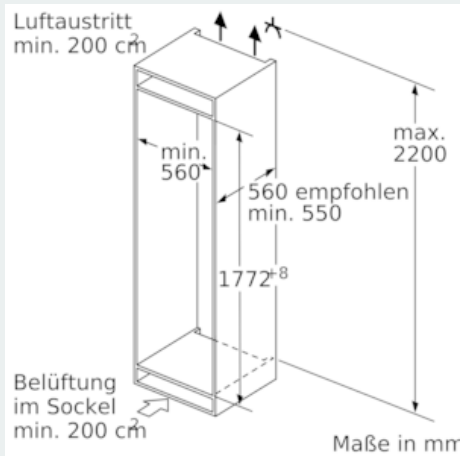

Maße

- Gerätemaße (H x B x T): 177.2 cm x 55.8 cm x 54.5 cm
- Nischenmaße (H x B x T): 177.5 cm x 56.0 cm x 55.0 cm

Technische Informationen

- Türanschlag rechts, wechselbar
- Anschlusswert: Anschlusswert: 90 W
- 220 - 240 V
- Transportgriffe

Umwelt und Sicherheit

Montage

Sonderzubehör

**iQ500, Einbau-Kühl-Gefrier-
Kombination mit Gefrierbereich unten,
177.2 x 55.8 cm
KI86SAD30**

Maßzeichnungen

Die angegebenen Möbeltürmaße gelten für eine Türfuge von 4 mm.

Maße in mm

Maße in mm
Empfehlung Spaltmaße für Flachscharnier

F	R	X
16-19	0-3	2,5
20	0-1	3
	2-3	2,5
21	0-1	3
	2-3	2,5
22	0	4
	1	3,5
	2-3	3

Die in der Tabelle empfohlenen Spaltmaße sind einzuhalten, um eine kollisionsfreie Öffnung der Gerätetüre zu gewährleisten und Beschädigungen am Küchenmöbel zu vermeiden.