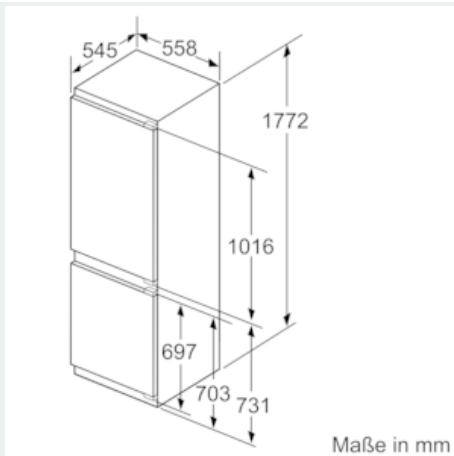

Maße

- Gerätemaße (H x B x T): 177.2 cm x 55.8 cm x 54.5 cm
- Nischenmaße (H x B x T): 177.5 cm x 56.0 cm x 55.0 cm

Technische Informationen

- Türanschlag rechts, wechselbar
- Anschlusswert: Anschlusswert: 90 W
- 220 - 240 V
- Transportgriffe

Umwelt und Sicherheit

Montage

Sonderzubehör

**iQ500, Einbau-Kühl-Gefrier-
Kombination mit Gefrierbereich unten,
177.2 x 55.8 cm
KI86SAD30**

Maßzeichnungen

Die angegebenen Möbeltürmaße gelten für eine Türfuge von 4 mm.

Maße in mm

Maße in mm
Empfehlung Spaltmaße für Flachscharnier

F	R	X
16-19	0-3	2,5
20	0-1	3
	2-3	2,5
21	0-1	3
	2-3	2,5
22	0	4
	1	3,5
	2-3	3

Die in der Tabelle empfohlenen Spaltmaße sind einzuhalten, um eine kollisionsfreie Öffnung der Gerätetüre zu gewährleisten und Beschädigungen am Küchenmöbel zu vermeiden.