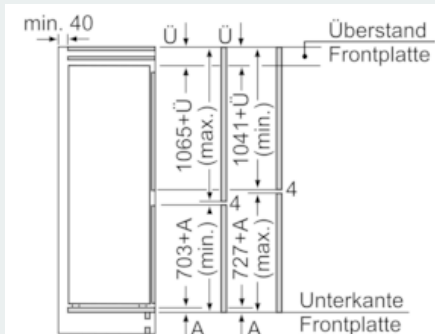

Maße

- Gerätemaße (H x B x T): 177.2 cm x 55.8 cm x 54.5 cm
- Nischenmaße (H x B x T): 177.5 cm x 56.0 cm x 55.0 cm

Technische Informationen

- Türanschlag rechts, wechselbar
- Anschlusswert: Anschlusswert: 90 W
- 220 - 240 V
- Transportgriffe

Umwelt und Sicherheit

Montage

Sonderzubehör

**iQ500, Einbau-Kühl-Gefrier-
Kombination mit Gefrierbereich unten,
177.2 x 55.8 cm
KI86SAD30**

Maßzeichnungen

Die angegebenen Möbeltürmaße gelten für eine Türfuge von 4 mm.

Maße in mm

Maße in mm
Empfehlung Spaltmaße für Flachscharnier

F	R	X
16-19	0-3	2,5
20	0-1	3
	2-3	2,5
21	0-1	3
	2-3	2,5
22	0	4
	1	3,5
	2-3	3

Die in der Tabelle empfohlenen Spaltmaße sind einzuhalten, um eine kollisionsfreie Öffnung der Gerätetüre zu gewährleisten und Beschädigungen am Küchenmöbel zu vermeiden.