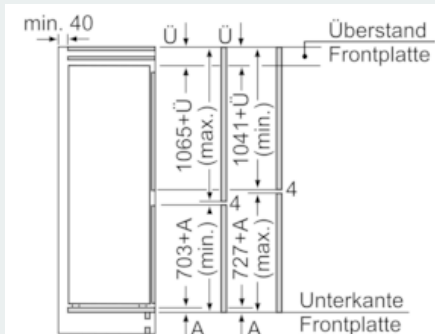

Maße

- Gerätemaße (H x B x T): 177.2 cm x 55.8 cm x 54.5 cm
- Nischenmaße (H x B x T): 177.5 cm x 56.0 cm x 55.0 cm

Technische Informationen

- Türanschlag rechts, wechselbar
- Anschlusswert: Anschlusswert: 90 W
- 220 - 240 V
- Transportgriffe

Umwelt und Sicherheit

Montage

Sonderzubehör

- Elektronische Temperaturregelung, exakt digital ablesbar

**iQ500, Einbau-Kühl-Gefrier-
Kombination mit Gefrierbereich unten,
177.2 x 55.8 cm
KI86NAD30**

Maßzeichnungen

Die angegebenen Möbeltürmaße gelten für eine Türfuge von 4 mm.

Maße in mm

Maße in mm
Empfehlung Spaltmaße für Flachscharnier

F	R	X
16-19	0-3	2,5
20	0-1	3
	2-3	2,5
21	0-1	3
	2-3	2,5
22	0	4
	1	3,5
	2-3	3

Die in der Tabelle empfohlenen Spaltmaße sind einzuhalten, um eine kollisionsfreie Öffnung der Gerätetüre zu gewährleisten und Beschädigungen am Küchenmöbel zu vermeiden.