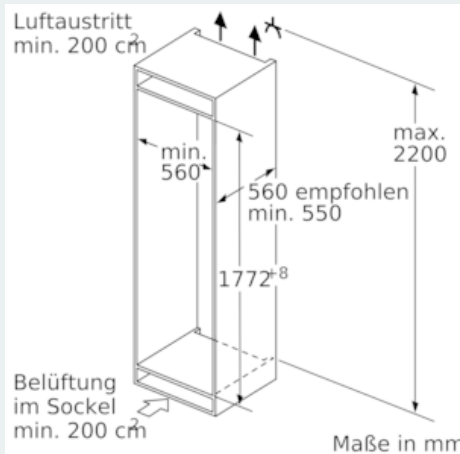

Maße

- Gerätemaße (H x B x T): 177.2 cm x 55.8 cm x 54.5 cm
- Nischenmaße (H x B x T): 177.5 cm x 56.0 cm x 55.0 cm

Technische Informationen

- Türanschlag rechts, wechselbar
- Anschlusswert: Anschlusswert: 90 W
- 220 - 240 V
- Transportgriffe

Umwelt und Sicherheit

Montage

Sonderzubehör

- Elektronische Temperaturregelung, exakt digital ablesbar

**iQ500, Einbau-Kühl-Gefrier-
Kombination mit Gefrierbereich unten,
177.2 x 55.8 cm
KI86NAD30**

Maßzeichnungen

Die angegebenen Möbeltürmaße gelten für eine Türfuge von 4 mm.

Maße in mm

Maße in mm
Empfehlung Spaltmaße für Flachscharnier

F	R	X
16-19	0-3	2,5
20	0-1	3
	2-3	2,5
21	0-1	3
	2-3	2,5
22	0	4
	1	3,5
	2-3	3

Die in der Tabelle empfohlenen Spaltmaße sind einzuhalten, um eine kollisionsfreie Öffnung der Gerätetüre zu gewährleisten und Beschädigungen am Küchenmöbel zu vermeiden.