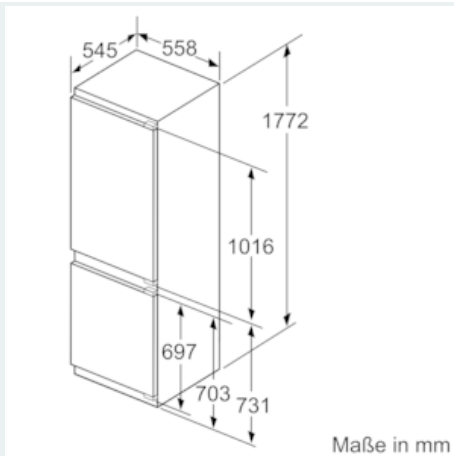

Maße

- Gerätemaße (H x B x T): 177.2 cm x 55.8 cm x 54.5 cm
- Nischenmaße (H x B x T): 177.5 cm x 56.0 cm x 55.0 cm

Technische Informationen

- Türanschlag rechts, wechselbar
- Anschlusswert: Anschlusswert: 90 W
- 220 - 240 V
- Transportgriffe

Umwelt und Sicherheit

Montage

Sonderzubehör

- Elektronische Temperaturregelung, exakt digital ablesbar

**iQ500, Einbau-Kühl-Gefrier-
Kombination mit Gefrierbereich unten,
177.2 x 55.8 cm
KI86NAD30**

Maßzeichnungen

Die angegebenen Möbeltürmaße gelten für eine Türfuge von 4 mm.

Maße in mm

Maße in mm
Empfehlung Spaltmaße für Flachscharnier

F	R	X
16-19	0-3	2,5
20	0-1	3
	2-3	2,5
21	0-1	3
	2-3	2,5
22	0	4
	1	3,5
	2-3	3

Die in der Tabelle empfohlenen Spaltmaße sind einzuhalten, um eine kollisionsfreie Öffnung der Gerätetüre zu gewährleisten und Beschädigungen am Küchenmöbel zu vermeiden.