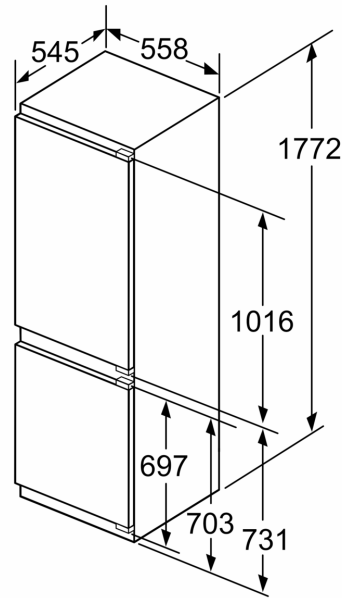

Gefrierteil

- Vario-Zone - für flexible Nutzung des Gefrierraums
- 3 transparente Gefriergut-Schubladen, davon
- 1 BigBox

Maße

- Gerätemaße (H x B x T): 177.2 cm x 55.8 cm x 54.5 cm
- Nischenmaße (H x B x T): 177.5 cm x 56.0 cm x 55.0 cm

Technische Informationen

- Türanschlag rechts, wechselbar
- Anschlusswert: Anschlusswert: 90 W
- 220 - 240 V

Zubehör

- 3 x Eierablage, 1 x Eiskwürfelschale, 1 x Flaschenkamm in Türabsteller

Länderspezifische Optionen

Umwelt und Sicherheit

Montage

Sonderzubehör

**iQ700, built-in fridge-freezer with
freezer at bottom, 177.2 x 55.8
cm, soft close flat hinge
KI86FSDE0**

Maximal zulässiges Gewicht der Möbelfronten

Montierte Möbelfronten, die das zulässige Gewicht überschreiten, können zu Beschädigungen und zu Funktionsbeeinträchtigungen der Scharniere führen

Maße in mm

Maße in mm

Die angegebenen Möbeltürmaße gelten für eine Türfuge von 4 mm.

Maße in mm

Maße in mm
Empfehlung Spaltmaße für Flachscharnier

F	R	X
16-19	0-3	2,5
20	0-1	3
	2-3	2,5
21	0-1	3
	2-3	2,5
22	0	4
	1	3,5
	2-3	3