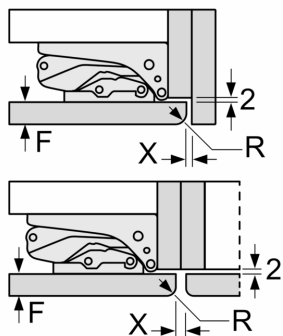

Maße in mm

Maße in mm

Die angegebenen Möbeltürmaße gelten für eine Türfuge von 4 mm.

Maße in mm

Maße in mm
Empfehlung Spaltmaße für Flachscharnier

F	R	X
16-19	0-3	2,5
20	0-1	3
	2-3	2,5
21	0-1	3
	2-3	2,5
22	0	4
	1	3,5
	2-3	3

Die in der Tabelle empfohlenen Spaltmasse sind einzuhalten, um eine kollisionsfreie Öffnung der Gerätetüre zu gewährleisten und Beschädigungen am Küchenmöbel zu vermeiden.