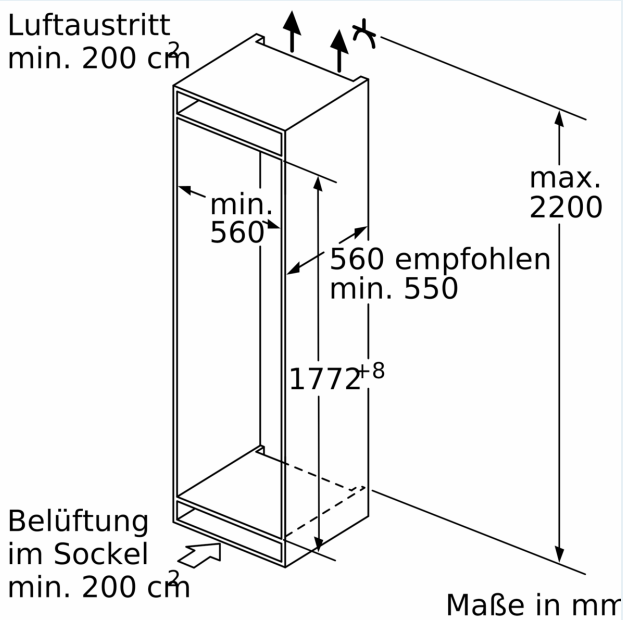

Gefrierteil

- Vario-Zone - für flexible Nutzung des Gefrierraums
- 3 transparente Gefriergut-Schubladen, davon
- 1 BigBox

Maße

- Gerätemaße (H x B x T): 177.2 cm x 55.8 cm x 54.5 cm
- Nischenmaße (H x B x T): 177.5 cm x 56.0 cm x 55.0 cm

Umwelt und Sicherheit

Montage

Sonderzubehör

**iQ700, built-in fridge-freezer with
freezer at bottom, 177.2 x 55.8
cm, soft close flat hinge
KI86FSDE0**

Maximal zulässiges Gewicht der Möbelfronten

Montierte Möbelfronten, die das zulässige Gewicht überschreiten, können zu Beschädigungen und zu Funktionsbeeinträchtigungen der Scharniere führen

Δ Gewicht
A: Gerätürhöhe inklusive Scharniere in mm

B: Ungedämpftes Scharnier, Möbelfront in kg
C: Gedämpftes Scharnier, Möbelfront in kg

D: Zusätzliche mögliche Last in kg mit Schwerlastsatz

A	B	C	D
1500-1750	22	22	
720-1400	19	19	B+5 / C+5
A1	15	19	
A2	15	19	

Maße in mm

Maße in mm

Die angegebenen Möbeltürmaße gelten für eine Türfuge von 4 mm.

Maße in mm

Maße in mm
Empfehlung Spaltmaße für Flachscharnier

F	R	X
16-19	0-3	2,5
20	0-1	3
	2-3	2,5
21	0-1	3
	2-3	2,5
22	0	4
	1	3,5
	2-3	3