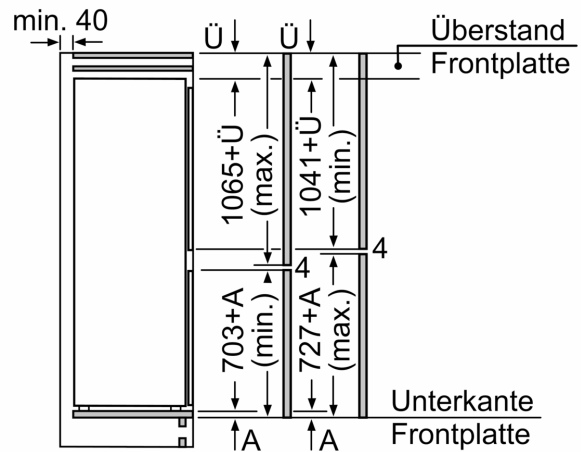

Gefrierteil

- Vario-Zone - für flexible Nutzung des Gefrierraums
- 3 transparente Gefriergut-Schubladen, davon
- 1 BigBox

Maße

- Gerätemaße (H x B x T): 177.2 cm x 55.8 cm x 54.5 cm
- Nischenmaße (H x B x T): 177.5 cm x 56.0 cm x 55.0 cm

Δ Gewicht
A: Gerätürhöhe inklusive Scharniere in mm

B: Ungedämpftes Scharnier, Möbelfront in kg
C: Gedämpftes Scharnier, Möbelfront in kg

D: Zusätzliche mögliche Last in kg mit Schwerlastsatz

A	B	C	D
1500-1750	22	22	
720-1400	19	19	B+5 / C+5
A1	15	19	
A2	15	19	

Maße in mm

Maße in mm

Die angegebenen Möbeltürmaße gelten für eine Türfuge von 4 mm.

Maße in mm

Maße in mm
Empfehlung Spaltmaße für Flachscharnier

F	R	X
16-19	0-3	2,5
20	0-1	3
	2-3	2,5
21	0-1	3
	2-3	2,5
22	0	4
	1	3,5
	2-3	3