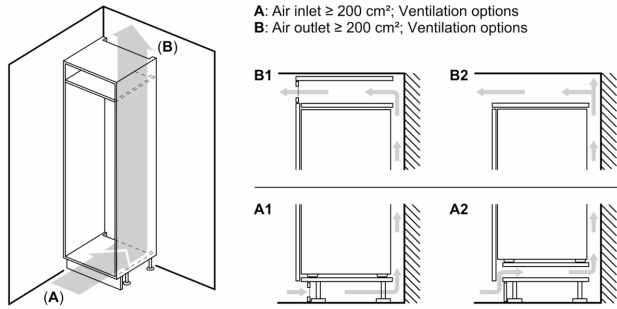

iQ700, Einbau-Kühlschrank mit Gefrierfach, 177.5 x 56 cm, Flachscharnier mit Softeinzug KI82FSDE0

Maßzeichnungen