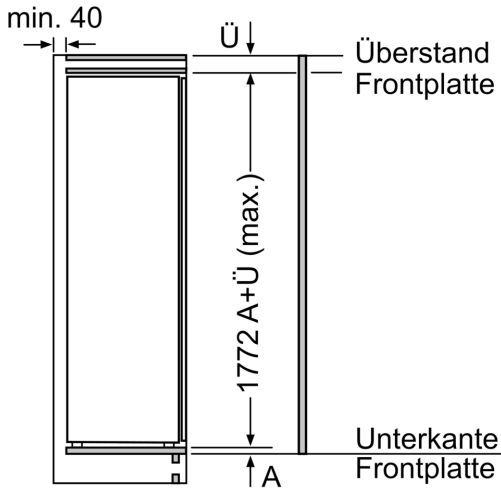

iQ700, Einbau-Kühlschrank mit Gefrierfach, 177.5 x 56 cm, Flachscharnier mit Softeinzug KI82FSDE0

Maßzeichnungen

Maximal zulässiges Gewicht der Möbelfronten

Montierte Möbelfronten, die das zulässige Gewicht überschreiten, können zu Beschädigungen und zu Funktionsbeeinträchtigungen der Scharniere führen

Δ Gewicht

A: Gerätetürhöhe inklusive Scharniere in mm

B: Ungedämpftes Scharnier, Möbelfront in kg

C: Gedämpftes Scharnier, Möbelfront in kg

D: Zusätzliche mögliche Last in kg mit Schwerlastsatz

A	B	C	D
1500-1750	22	22	
720-1400	19	19	B+5 / C+5
A1	15	19	
A2	15	19	

Maßzeichnungen

Maße in mm

Maximal zulässiges Gewicht der Möbelfronten

Montierte Möbeltüren, die das zulässige Gewicht überschreiten, können zu Beschädigungen und zu Funktionsbeeinträchtigung am Scharnier führen.