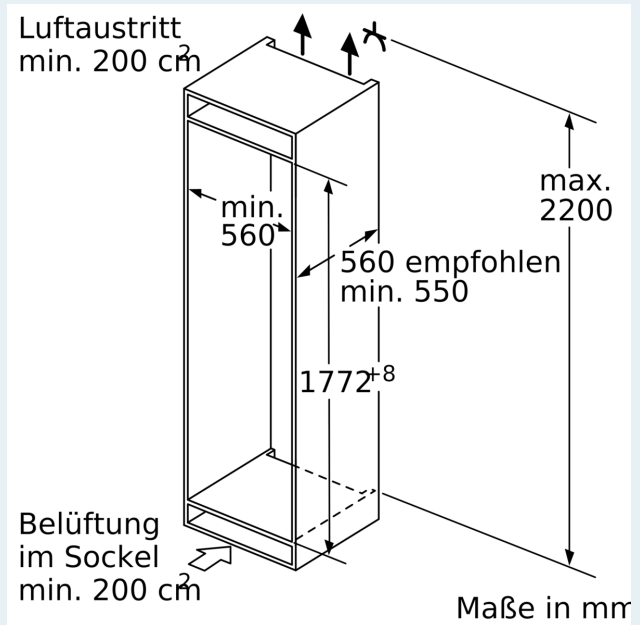

iQ700, Einbau-Kühlschrank mit Gefrierfach, 177.5 x 56 cm, Flachscharnier mit Softeinzug KI82FSDE0

Maßzeichnungen

Maximal zulässiges Gewicht der Möbelfronten

Montierte Möbelfronten, die das zulässige Gewicht überschreiten, können zu Beschädigungen und zu Funktionsbeeinträchtigungen der Scharniere führen

Δ Gewicht

A: Gerätetürhöhe inklusive Scharniere in mm

B: Ungedämpftes Scharnier, Möbelfront in kg

C: Gedämpftes Scharnier, Möbelfront in kg

D: Zusätzliche mögliche Last in kg mit Schwerlastsatz

A	B	C	D
1500-1750	22	22	
720-1400	19	19	B+5 / C+5
A1	15	19	
A2	15	19	

Maßzeichnungen

Maße in mm

Maximal zulässiges Gewicht der Möbelfronten

Montierte Möbeltüren, die das zulässige Gewicht überschreiten, können zu Beschädigungen und zu Funktionsbeeinträchtigung am Scharnier führen.