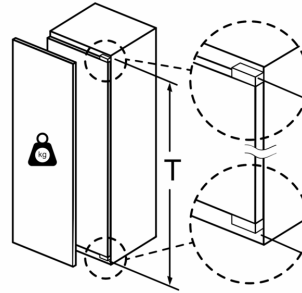

iQ700, Einbau-Kühlschrank mit Gefrierfach, 177.5 x 56 cm, Flachscharnier mit Softeinzug KI82FSDE0

Maßzeichnungen

Maximal zulässiges Gewicht der Möbelfronten

Montierte Möbelfronten, die das zulässige Gewicht überschreiten, können zu Beschädigungen und zu Funktionsbeeinträchtigungen der Scharniere führen

Δ Gewicht

A: Gerätetürhöhe inklusive Scharniere in mm

B: Ungedämpftes Scharnier, Möbelfront in kg

C: Gedämpftes Scharnier, Möbelfront in kg

D: Zusätzliche mögliche Last in kg mit Schwerlastsatz

A	B	C	D
1500-1750	22	22	
720-1400	19	19	B+5 / C+5
A1	15	19	
A2	15	19	

Maßzeichnungen

Maße in mm

Maximal zulässiges Gewicht der Möbelfronten

Montierte Möbeltüren, die das zulässige Gewicht überschreiten, können zu Beschädigungen und zu Funktionsbeeinträchtigung am Scharnier führen.

T: Gerätetürhöhe inklusive Scharniere in mm:	ungedämpftes Scharnier, Tür in kg:	gedämpftes Scharnier, Tür in kg:
1500-1750	22	22

Maße in mm Empfehlung Spaltmaße für Flachscharnier

F	R	X
16-19	0-3	2,5
20	0-1	3
	2-3	2,5
21	0-1	3
	2-3	2,5
22	0	4
	1	3,5
	2-3	3