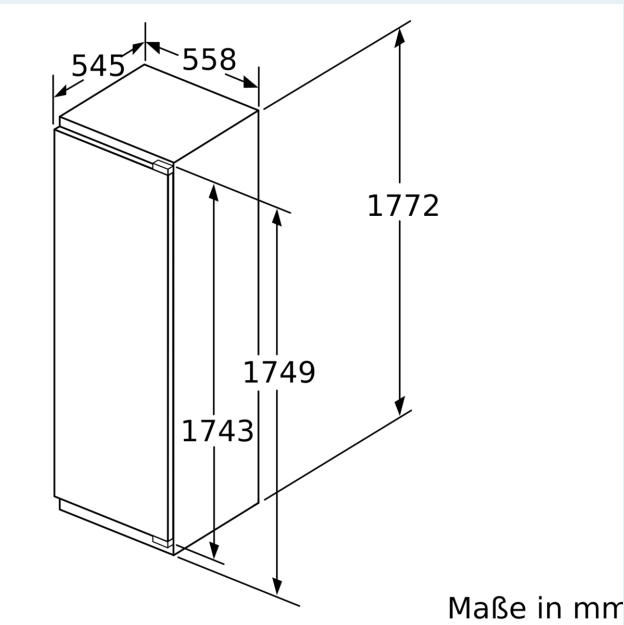

iQ700, Einbau-Kühlschrank mit Gefrierfach, 177.5 x 56 cm, Flachscharnier mit Softeinzug KI82FSDE0

Maßzeichnungen

Maximal zulässiges Gewicht der Möbelfronten

Montierte Möbelfronten, die das zulässige Gewicht überschreiten, können zu Beschädigungen und zu Funktionsbeeinträchtigungen der Scharniere führen

Δ Gewicht

A: Gerätetürhöhe inklusive Scharniere in mm

B: Ungedämpftes Scharnier, Möbelfront in kg

C: Gedämpftes Scharnier, Möbelfront in kg

D: Zusätzliche mögliche Last in kg mit Schwerlastsatz

A	B	C	D
1500-1750	22	22	
720-1400	19	19	B+5 / C+5
A1	15	19	
A2	15	19	

Maßzeichnungen

Maße in mm

Maximal zulässiges Gewicht der Möbelfronten

Montierte Möbeltüren, die das zulässige Gewicht überschreiten, können zu Beschädigungen und zu Funktionsbeeinträchtigung am Scharnier führen.