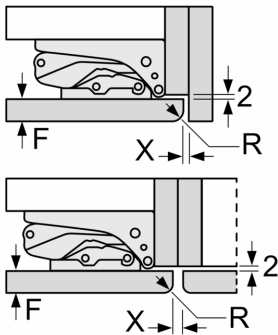

Δ Gewicht

A: Gerätetürhöhe inklusive Scharniere in mm

B: Ungedämpftes Scharnier, Möbelfront in kg

C: Gedämpftes Scharnier, Möbelfront in kg

D: Zusätzliche mögliche Last in kg mit Schwerlastsatz

A	B	C	D
1500-1750	22	22	
720-1400	19	19	B+5 / C+5
A1	15	19	
A2	15	19	

Maßzeichnungen

Maße in mm

Maximal zulässiges Gewicht der Möbelfronten

Montierte Möbeltüren, die das zulässige Gewicht überschreiten, können zu Beschädigungen und zu Funktionsbeeinträchtigung am Scharnier führen.

T: Gerätetürhöhe inklusive Scharniere in mm:	ungedämpftes Scharnier, Tür in kg:	gedämpftes Scharnier, Tür in kg:
1500-1750	22	22

Maße in mm Empfehlung Spaltmaße für Flachscharnier

F	R	X
16-19	0-3	2,5
20	0-1	3
	2-3	2,5
21	0-1	3
	2-3	2,5
22	0	4
	1	3,5
	2-3	3

Die in der Tabelle empfohlenen Spaltmaße sind einzuhalten, um eine kollisionsfreie Öffnung der Gerätetüre zu gewährleisten und Beschädigungen am Küchenmöbel zu vermeiden.