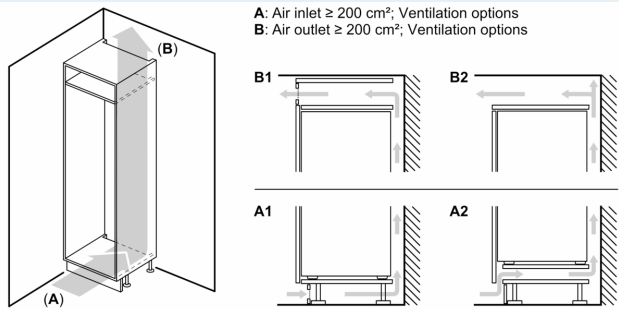

Maße

- Gerätemaße (H x B x T): 157.8 cm x 55.8 cm x 54.5 cm
- Nischenmaße (H x B x T): 158.0 cm x 56.0 cm x 55.0 cm

Technische Informationen

- Türanschlag rechts, wechselbar
- Anschlusswert: Anschlusswert: 90 W
- 220 - 240 V

Zubehör

- 3 x Eierablage, 1 x Eiswürfelschale, 1 x Flaschenkamm in Türabsteller

Länderspezifische Optionen

Umwelt und Sicherheit

Montage

Sonderzubehör

**iQ500,
Einbau-Kühl-Gefrier-Kombination
mit Gefrierbereich unten, 157.8 x
55.8 cm, Flachscharnier mit
Softeinzug
KI77SADE0**