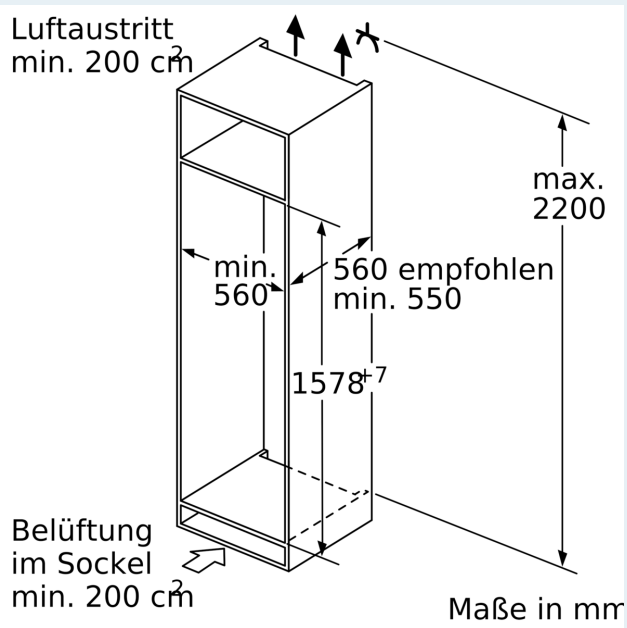

Maße

- Gerätemaße (H x B x T): 157.8 cm x 55.8 cm x 54.5 cm
- Nischenmaße (H x B x T): 158.0 cm x 56.0 cm x 55.0 cm

Technische Informationen

- Türanschlag rechts, wechselbar
- Anschlusswert: Anschlusswert: 90 W
- 220 - 240 V

Zubehör

- 3 x Eierablage, 1 x Eiswürfelschale, 1 x Flaschenkamm in Türabsteller

Länderspezifische Optionen

Umwelt und Sicherheit

Montage

Sonderzubehör

**iQ500,
Einbau-Kühl-Gefrier-Kombination
mit Gefrierbereich unten, 157.8 x
55.8 cm, Flachscharnier mit
Softeinzug
KI77SADE0**

Maximal zulässiges Gewicht der Möbelfronten

Montierte Möbelfronten, die das zulässige Gewicht überschreiten, können zu Beschädigungen und zu Funktionsbeeinträchtigungen der Scharniere führen

Δ Gewicht
 A: Gerätetürhöhe inklusive Scharniere in mm

Die angegebenen Möbeltürmaße gelten für eine Türfuge von 4 mm.

Maße in mm

Maße in mm
Empfehlung Spaltmaße für Flachscharnier

F	R	X
16-19	0-3	2,5
20	0-1	3
	2-3	2,5
21	0-1	3
	2-3	2,5
22	0	4
	1	3,5
	2-3	3

Die in der Tabelle empfohlenen Spaltmasse sind einzuhalten, um eine kollisionsfreie Öffnung der Gerätetüre zu gewährleisten und Beschädigungen am Küchenmöbel zu vermeiden.