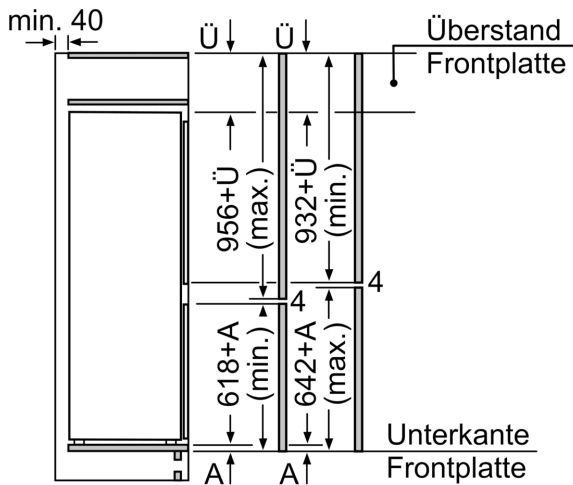

Maße

- Gerätemaße (H x B x T): 157.8 cm x 55.8 cm x 54.5 cm
- Nischenmaße (H x B x T): 158.0 cm x 56.0 cm x 55.0 cm

Technische Informationen

- Türanschlag rechts, wechselbar
- Anschlusswert: Anschlusswert: 90 W
- 220 - 240 V

Die angegebenen Möbeltürmaße gelten für eine Türfuge von 4 mm.

Maße in mm

Maße in mm
Empfehlung Spaltmaße für Flachscharnier

F	R	X
16-19	0-3	2,5
20	0-1	3
	2-3	2,5
21	0-1	3
	2-3	2,5
22	0	4
	1	3,5
	2-3	3

Die in der Tabelle empfohlenen Spaltmasse sind einzuhalten, um eine kollisionsfreie Öffnung der Gerätetüre zu gewährleisten und Beschädigungen am Küchenmöbel zu vermeiden.