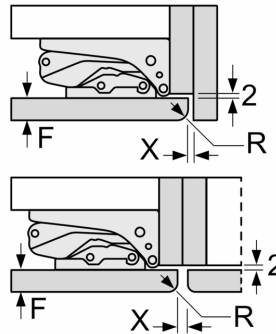

Maße

- Gerätemaße (H x B x T): 157.8 cm x 55.8 cm x 54.5 cm
- Nischenmaße (H x B x T): 158.0 cm x 56.0 cm x 55.0 cm

Technische Informationen

- Türanschlag rechts, wechselbar
- Anschlusswert: Anschlusswert: 90 W
- 220 - 240 V

B: Ungedämpftes Scharnier, Möbelfront in kg
 C: Gedämpftes Scharnier, Möbelfront in kg

D: Zusätzliche mögliche Last in kg mit Schwerlastsatz

A	B	C	D
1500-1750	22	22	B+5 / C+5
720-1400	19	19	
A1	15	19	
A2	15	19	

Die angegebenen Möbeltürmaße gelten für eine Türfuge von 4 mm.

Maße in mm

Maße in mm
Empfehlung Spaltmaße für Flachscharnier

F	R	X
16-19	0-3	2,5
20	0-1	3
	2-3	2,5
21	0-1	3
	2-3	2,5
22	0	4
	1	3,5
	2-3	3

Die in der Tabelle empfohlenen Spaltmasse sind einzuhalten, um eine kollisionsfreie Öffnung der Gerätetüre zu gewährleisten und Beschädigungen am Küchenmöbel zu vermeiden.