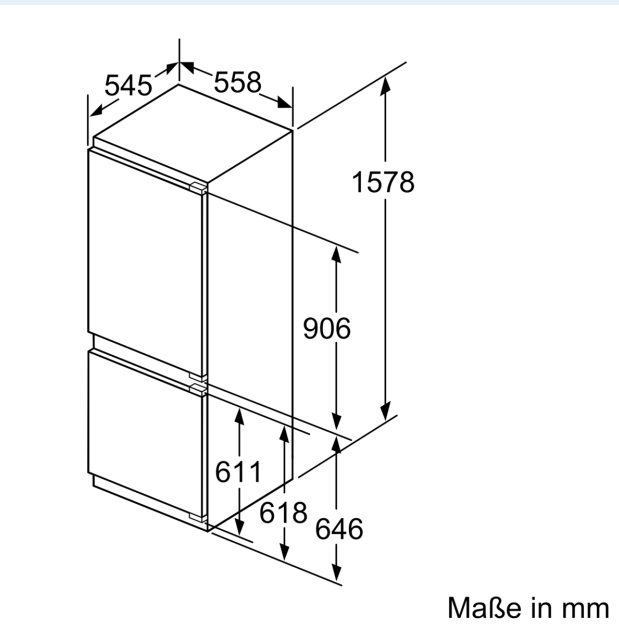

Maße

- Gerätemaße (H x B x T): 157.8 cm x 55.8 cm x 54.5 cm
- Nischenmaße (H x B x T): 158.0 cm x 56.0 cm x 55.0 cm

Technische Informationen

- Türanschlag rechts, wechselbar
- Anschlusswert: Anschlusswert: 90 W
- 220 - 240 V

Maximal zulässiges Gewicht der Möbelfronten

Montierte Möbelfronten, die das zulässige Gewicht überschreiten, können zu Beschädigungen und zu Funktionsbeeinträchtigungen der Scharniere führen

Δ Gewicht
 A: Gerätetürhöhe inklusive Scharniere in mm

Die angegebenen Möbeltürmaße gelten für eine Türfuge von 4 mm.

Maße in mm

Maße in mm
Empfehlung Spaltmaße für Flachscharnier

F	R	X
16-19	0-3	2,5
20	0-1	3
	2-3	2,5
21	0-1	3
	2-3	2,5
22	0	4
	1	3,5
	2-3	3

Die in der Tabelle empfohlenen Spaltmasse sind einzuhalten, um eine kollisionsfreie Öffnung der Gerätetüre zu gewährleisten und Beschädigungen am Küchenmöbel zu vermeiden.