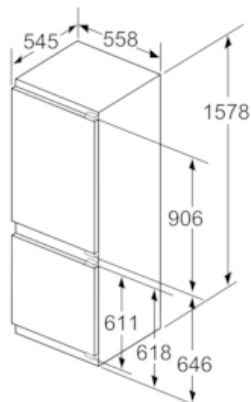

Maße

- Gerätemaße (H x B x T): 157.8 cm x 55.8 cm x 54.5 cm
- Nischenmaße (H x B x T): 158.0 cm x 56.0 cm x 55.0 cm

Technische Informationen

- Türanschlag rechts, wechselbar
- Anschlusswert: Anschlusswert: 120 W
- 220 - 240 V
- Transportgriffe

Umwelt und Sicherheit

Montage

Sonderzubehör

**iQ500, Einbau-Kühl-Gefrier-Kombination mit Gefrierbereich unten,
157.8 x 55.8 cm
KI77SAD40**

Maßzeichnungen

Maße in mm
Empfehlung Spaltmaße für Flachscharnier

F	R	X
16-19	0-3	2,5
20	0-1	3
	2-3	2,5
21	0-1	3
	2-3	2,5
22	0	4
	1	3,5
	2-3	3

Die in der Tabelle empfohlenen Spaltmaße sind einzuhalten, um eine kollisionsfreie Öffnung der Gerätetüre zu gewährleisten und Beschädigungen am Küchenmöbel zu vermeiden.

Die angegebenen Möbeltürmaße gelten für eine Türfuge von 4 mm.

Maße in mm

Maße in mm