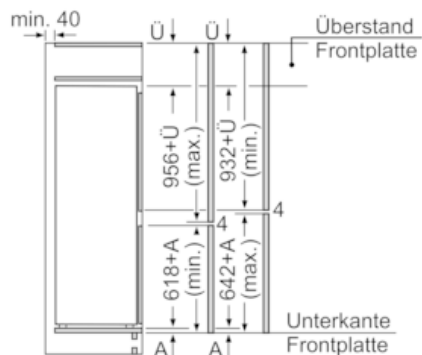

Maße

- Gerätemaße (H x B x T): 157.8 cm x 55.8 cm x 54.5 cm
- Nischenmaße (H x B x T): 158.0 cm x 56.0 cm x 55.0 cm

Technische Informationen

- Türanschlag rechts, wechselbar
- Anschlusswert: Anschlusswert: 120 W
- 220 - 240 V
- Transportgriffe

Umwelt und Sicherheit

Montage

Sonderzubehör

**iQ500, Einbau-Kühl-Gefrier-Kombination mit Gefrierbereich unten,
157.8 x 55.8 cm
KI77SAD40**

Maßzeichnungen

Maße in mm
Empfehlung Spaltmaße für Flachscharnier

F	R	X
16-19	0-3	2,5
20	0-1	3
	2-3	2,5
21	0-1	3
	2-3	2,5
22	0	4
	1	3,5
	2-3	3

Die in der Tabelle empfohlenen Spaltmaße sind einzuhalten, um eine kollisionsfreie Öffnung der Gerätetüre zu gewährleisten und Beschädigungen am Küchenmöbel zu vermeiden.

Die angegebenen Möbeltürmaße gelten für eine Türfuge von 4 mm.

Maße in mm

Maße in mm