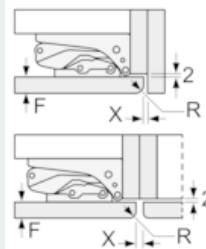

Maße

- Gerätemaße (H x B x T): 157.8 cm x 55.8 cm x 54.5 cm
- Nischenmaße (H x B x T): 158.0 cm x 56.0 cm x 55.0 cm

Technische Informationen

- Türanschlag rechts, wechselbar
- Anschlusswert: Anschlusswert: 120 W
- 220 - 240 V
- Transportgriffe

Umwelt und Sicherheit

Montage

Sonderzubehör

**iQ500, Einbau-Kühl-Gefrier-Kombination mit Gefrierbereich unten,
157.8 x 55.8 cm
KI77SAD40**

Maßzeichnungen

Maße in mm
Empfehlung Spaltmaße für Flachscharnier

F	R	X
16-19	0-3	2,5
20	0-1	3
	2-3	2,5
21	0-1	3
	2-3	2,5
22	0	4
	1	3,5
	2-3	3

Die in der Tabelle empfohlenen Spaltmaße sind einzuhalten, um eine kollisionsfreie Öffnung der Gerätetüre zu gewährleisten und Beschädigungen am Küchenmöbel zu vermeiden.

Die angegebenen Möbeltürmaße gelten für eine Türfuge von 4 mm.