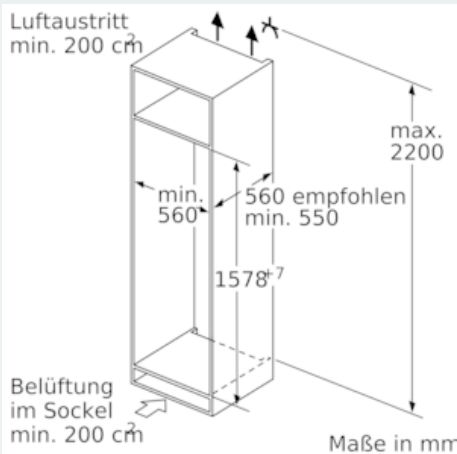

Maße

- Gerätemaße (H x B x T): 157.8 cm x 55.8 cm x 54.5 cm
- Nischenmaße (H x B x T): 158.0 cm x 56.0 cm x 55.0 cm

Technische Informationen

- Türanschlag rechts, wechselbar
- Anschlusswert: Anschlusswert: 120 W
- 220 - 240 V
- Transportgriffe

Umwelt und Sicherheit

Montage

Sonderzubehör

**iQ500, Einbau-Kühl-Gefrier-Kombination mit Gefrierbereich unten,
157.8 x 55.8 cm
KI77SAD40**

Maßzeichnungen

Maße in mm
Empfehlung Spaltmaße für Flachscharnier

F	R	X
16-19	0-3	2,5
20	0-1	3
	2-3	2,5
21	0-1	3
	2-3	2,5
22	0	4
	1	3,5
	2-3	3

Die in der Tabelle empfohlenen Spaltmaße sind einzuhalten, um eine kollisionsfreie Öffnung der Gerätetüre zu gewährleisten und Beschädigungen am Küchenmöbel zu vermeiden.

Die angegebenen Möbeltürmaße gelten für eine Türfuge von 4 mm.