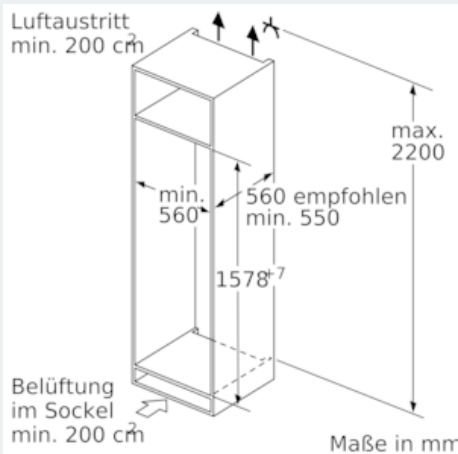

Maße

- Gerätemaße (H x B x T): 157.8 cm x 55.8 cm x 54.5 cm
- Nischenmaße (H x B x T): 158.0 cm x 56.0 cm x 55.0 cm

Technische Informationen

- Türanschlag rechts, wechselbar
- Anschlusswert: Anschlusswert: 90 W
- 220 - 240 V
- Transportgriffe

Umwelt und Sicherheit

Montage

Sonderzubehör

**iQ500, Einbau-Kühl-Gefrier-Kombination mit Gefrierbereich unten,
157.8 x 55.8 cm
KI77SAD30**

Maßzeichnungen

Maße in mm
Empfehlung Spaltmaße für Flachscharnier

F	R	X
16-19	0-3	2,5
20	0-1	3
	2-3	2,5
21	0-1	3
	2-3	2,5
22	0	4
	1	3,5
	2-3	3

Die in der Tabelle empfohlenen Spaltmaße sind einzuhalten, um eine kollisionsfreie Öffnung der Gerätetüre zu gewährleisten und Beschädigungen am Küchenmöbel zu vermeiden.

Die angegebenen Möbeltürmaße gelten für eine Türfuge von 4 mm.

Maße in mm