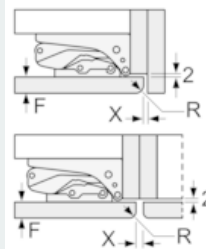

Maße

- Gerätemaße (H x B x T): 157.8 cm x 55.8 cm x 54.5 cm
- Nischenmaße (H x B x T): 158.0 cm x 56.0 cm x 55.0 cm

Technische Informationen

- Türanschlag rechts, wechselbar
- Anschlusswert: Anschlusswert: 90 W
- 220 - 240 V
- Transportgriffe

Umwelt und Sicherheit

Montage

Sonderzubehör

**iQ500, Einbau-Kühl-Gefrier-Kombination mit Gefrierbereich unten,
157.8 x 55.8 cm
KI77SAD30**

Maßzeichnungen

Maße in mm
Empfehlung Spaltmaße für Flachscharnier

F	R	X
16-19	0-3	2,5
20	0-1	3
	2-3	2,5
21	0-1	3
	2-3	2,5
22	0	4
	1	3,5
	2-3	3

Die in der Tabelle empfohlenen Spaltmaße sind einzuhalten, um eine kollisionsfreie Öffnung der Gerätetüre zu gewährleisten und Beschädigungen am Küchenmöbel zu vermeiden.

Die angegebenen Möbeltürmaße gelten für eine Türfuge von 4 mm.