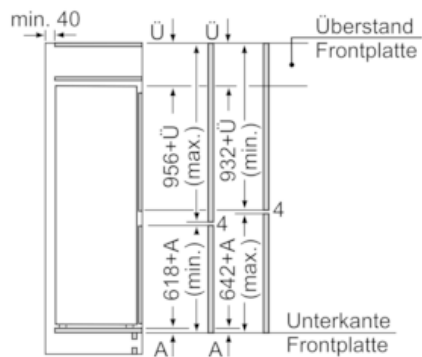

Maße

- Gerätemaße (H x B x T): 157.8 cm x 55.8 cm x 54.5 cm
- Nischenmaße (H x B x T): 158.0 cm x 56.0 cm x 55.0 cm

Technische Informationen

- Türanschlag rechts, wechselbar
- Anschlusswert: Anschlusswert: 90 W
- 220 - 240 V
- Transportgriffe

Umwelt und Sicherheit

Montage

Sonderzubehör

**iQ500, Einbau-Kühl-Gefrier-Kombination mit Gefrierbereich unten,
157.8 x 55.8 cm
KI77SAD30**

Maßzeichnungen

Maße in mm
Empfehlung Spaltmaße für Flachscharnier

F	R	X
16-19	0-3	2,5
20	0-1	3
	2-3	2,5
21	0-1	3
	2-3	2,5
22	0	4
	1	3,5
	2-3	3

Die in der Tabelle empfohlenen Spaltmaße sind einzuhalten, um eine kollisionsfreie Öffnung der Gerätetüre zu gewährleisten und Beschädigungen am Küchenmöbel zu vermeiden.

Die angegebenen Möbeltürmaße gelten für eine Türfuge von 4 mm.

Maße in mm