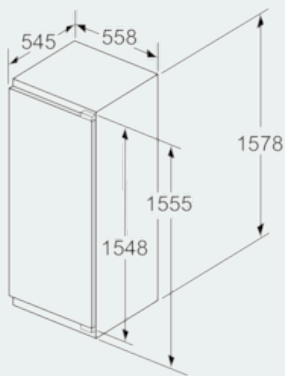

Maße

- Gerätemaße (H x B x T): 157,7 cm x 55,8 cm x 54,5 cm
- Nischenmaße (H x B x T): 158,0 cm x 56,0 cm x 55,0 cm

Zubehör

- 2 x Eierablage, 1 x Eisdübel
- Flaschenkamm
- 1 hyperFresh plus Box mit Feuchteregelung auf Teleskopschienen - hält Obst und Gemüse bis zu 2x länger frisch
- 1 Fresh Box auf Teleskopschienen

iQ500, Einbau-Kühlschrank mit Gefrierfach, 158 x 56 cm KI72LAF30

Maßzeichnungen

Maximal zulässiges Gewicht der Möbelfronten

Montierte Möbeltüren, die das zulässige Gewicht überschreiten, können zu Beschädigungen und zu Funktionsbeeinträchtigung am Scharnier führen.

T: Gerätetürhöhe inklusive Scharniere in mm:	ungedämpftes Scharnier, Tür in kg:	gedämpftes Scharnier, Tür in kg:
1500-1750	22	22

Maße in mm

Maße in mm

Maße in mm