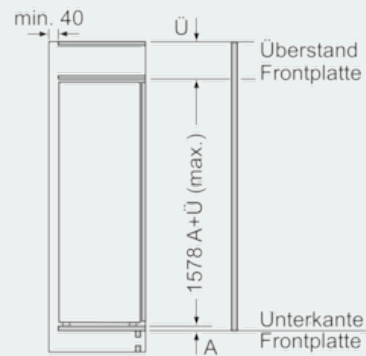

Maße

- Gerätemaße (H x B x T): 157,7 cm x 55,8 cm x 54,5 cm
- Nischenmaße (H x B x T): 158,0 cm x 56,0 cm x 55,0 cm

Zubehör

- 2 x Eierablage, 1 x Eisdübel
- Flaschenkamm
- 1 hyperFresh plus Box mit Feuchteregelung auf Teleskopschienen - hält Obst und Gemüse bis zu 2x länger frisch
- 1 Fresh Box auf Teleskopschienen

iQ500, Einbau-Kühlschrank mit Gefrierfach, 158 x 56 cm KI72LAF30

Maßzeichnungen

Maximal zulässiges Gewicht der Möbelfronten

Montierte Möbeltüren, die das zulässige Gewicht überschreiten, können zu Beschädigungen und zu Funktionsbeeinträchtigung am Scharnier führen.

T: Gerätetürhöhe inklusive Scharniere in mm:	ungedämpftes Scharnier, Tür in kg:	gedämpftes Scharnier, Tür in kg:
1500-1750	22	22

Maße in mm

Maße in mm

Maße in mm