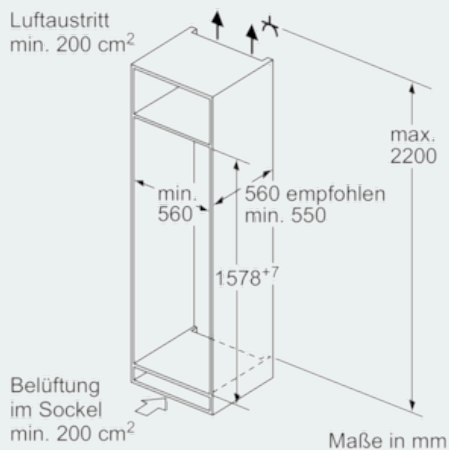

Maße

- Gerätemaße (H x B x T): 157,7 cm x 55,8 cm x 54,5 cm
- Nischenmaße (H x B x T): 158,0 cm x 56,0 cm x 55,0 cm

Zubehör

- 2 x Eierablage, 1 x Eisdübel
- Flaschenkamm
- 1 hyperFresh plus Box mit Feuchteregelung auf Teleskopschienen - hält Obst und Gemüse bis zu 2x länger frisch
- 1 Fresh Box auf Teleskopschienen

iQ500, Einbau-Kühlschrank mit Gefrierfach, 158 x 56 cm KI72LAF30

Maßzeichnungen

Maximal zulässiges Gewicht der Möbelfronten

Montierte Möbeltüren, die das zulässige Gewicht überschreiten, können zu Beschädigungen und zu Funktionsbeeinträchtigung am Scharnier führen.

T: Gerätetürhöhe inklusive Scharniere in mm:	ungedämpftes Scharnier, Tür in kg:	gedämpftes Scharnier, Tür in kg:
1500-1750	22	22

Maße in mm

Maße in mm

Maße in mm