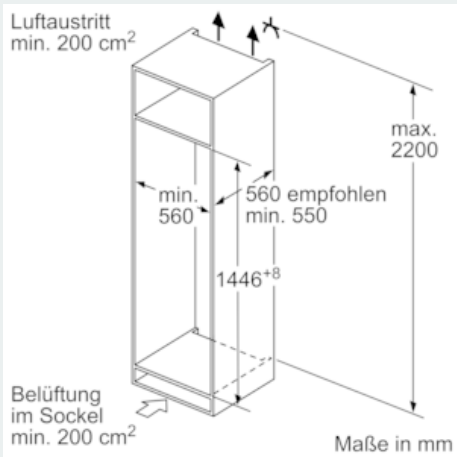

Kühlteil

- Kühlraum: 157 l Nutzinhalt
- 4 Abstellflächen aus Sicherheitsglas, davon 3 höhenverstellbar
- 3 Türabsteller

Frischhaltesystem

- 1 Fresh Box
-

Gefrierenteil

- ****-Gefrierraum: 52 l Nutzinhalt
- Gefriervermögen: 2.5 kg in 24 Std.
- Lagerzeit bei Störung: 22 Std.
- FreshSense - Konstante Temperatur durch intelligente Sensortechnik
- 2 transparente Gefriergut-Schubladen

Technische Informationen

- Türanschlag rechts, wechselbar
- Klimaklasse: SN-T
- Anschlusswert: Anschlusswert: 90 W
- 220 - 240 V

Maße

- Nischenmaße (H x B x T): 145.0 cm x 56.0 cm x 55.0 cm
- Gerätemaße (H x B x T): 144.6 cm x 54.1 cm x 54.5 cm

Zubehör

- 2 x Kälteakku, 2 x Eierablage, 1 x Eisdübel

Länderspezifische Optionen

- Bruttoinhalt gesamt 212 l
- Bruttoinhalt Kühlen: 159 l
- Bruttoinhalt Gefrieren 53 l
- Auf Basis der Ergebnisse der Normprüfung über 24 Std. Tatsächlicher Verbrauch abhängig von Nutzung/Standort des Geräts.

Sonderzubehör

**iQ300, Einbau-Kühl-Gefrier-Kombination mit Gefrierbereich unten,
144.6 x 54.1 cm
KI67VVS30**

Maßzeichnungen

Die angegebenen Möbeltürmaße gelten
für eine Türfuge von 4 mm.

Maße in mm