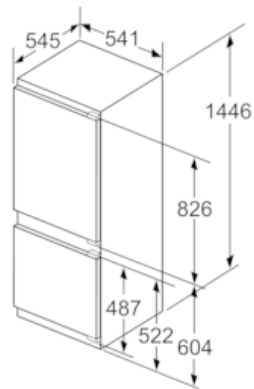

Technische Informationen

- Türanschlag rechts, wechselbar
- Klimaklasse: SN-T
- Anschlusswert: Anschlusswert: 90 W
- 220 - 240 V

Maße

- Nischenmaße (H x B x T): 145.0 cm x 56.0 cm x 55.0 cm
- Gerätemaße (H x B x T): 144.6 cm x 54.1 cm x 54.5 cm

Sonderzubehör

**iQ300, Einbau-Kühl-Gefrier-Kombination mit Gefrierbereich unten,
144.6 x 54.1 cm
KI67VVS30**

Maßzeichnungen

Die angegebenen Möbeltürmaße gelten
für eine Türfuge von 4 mm.

Maße in mm