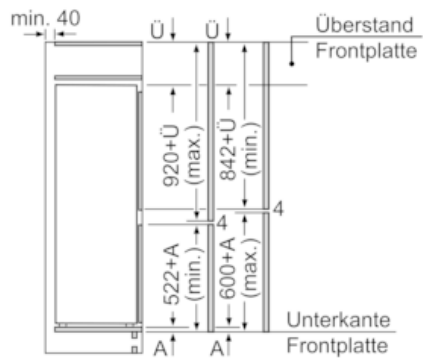

Technische Informationen

- Türanschlag rechts, wechselbar
- Klimaklasse: SN-T
- Anschlusswert: Anschlusswert: 90 W
- 220 - 240 V

Maße

- Nischenmaße (H x B x T): 145.0 cm x 56.0 cm x 55.0 cm
- Gerätemaße (H x B x T): 144.6 cm x 54.1 cm x 54.5 cm

Sonderzubehör

**iQ300, Einbau-Kühl-Gefrier-Kombination mit Gefrierbereich unten,
144.6 x 54.1 cm
KI67VVS30**

Maßzeichnungen

Die angegebenen Möbeltürmaße gelten
für eine Türfuge von 4 mm.

Maße in mm