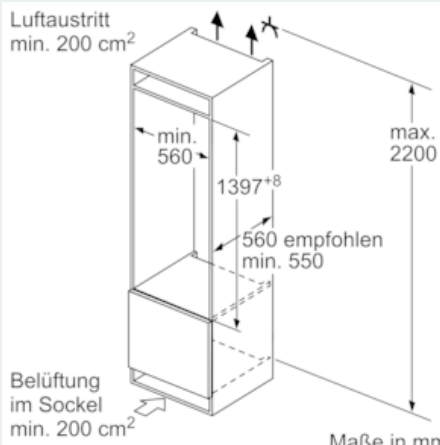

#### Maße

- Gerätemaße (H x B x T): 139.7 cm x 55.8 cm x 54.5 cm
- Nischenmaße (H x B x T): 140.0 cm x 56.0 cm x 55.0 cm

#### Montage

#### Sonderzubehör

iQ500, Einbau-Kühlschrank, 140 x 56  
cm  
KI51RAD30

Maßzeichnungen

Maße in mm

Maße in mm

Maße in mm

Maße in mm  
Empfehlung Spaltmaße für Flachscharnier

F	R	X
16-19	0-3	2,5
20	0-1	3
	2-3	2,5
21	0-1	3
	2-3	2,5
22	0	4
	1	3,5
	2-3	3

Die in der Tabelle empfohlenen Spaltmaße sind einzuhalten, um eine kollisionsfreie Öffnung der Gerätetüre zu gewährleisten und Beschädigungen am Küchenmöbel zu vermeiden.