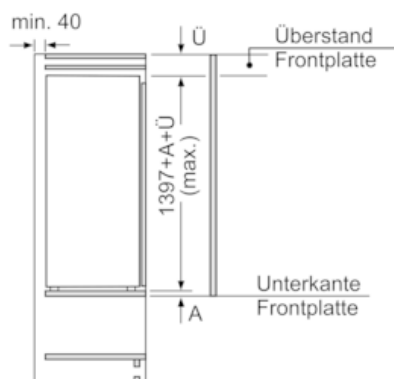

#### Maße

- Gerätemaße (H x B x T): 139.7 cm x 55.8 cm x 54.5 cm
- Nischenmaße (H x B x T): 140.0 cm x 56.0 cm x 55.0 cm

#### Montage

#### Sonderzubehör

iQ500, Einbau-Kühlschrank, 140 x 56  
cm  
KI51RAD30

Maßzeichnungen

Maße in mm

Maße in mm

Maße in mm

Maße in mm  
Empfehlung Spaltmaße für Flachscharnier

F	R	X
16-19	0-3	2,5
20	0-1	3
	2-3	2,5
21	0-1	3
	2-3	2,5
22	0	4
	1	3,5
	2-3	3

Die in der Tabelle empfohlenen Spaltmaße sind einzuhalten, um eine kollisionsfreie Öffnung der Gerätetüre zu gewährleisten und Beschädigungen am Küchenmöbel zu vermeiden.