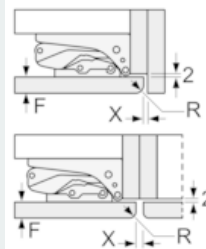

#### Montage

#### Sonderzubehör

iQ500, Einbau-Kühlschrank, 140 x 56  
cm  
KI51RAD30

Maßzeichnungen

Maße in mm

Maße in mm

Maße in mm

Maße in mm  
Empfehlung Spaltmaße für Flachscharnier

F	R	X
16-19	0-3	2,5
20	0-1	3
	2-3	2,5
21	0-1	3
	2-3	2,5
22	0	4
	1	3,5
	2-3	3