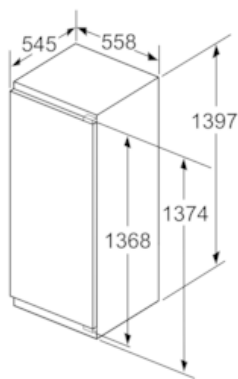

#### Maße

- Gerätemaße (H x B x T): 139.7 cm x 55.8 cm x 54.5 cm
- Nischenmaße (H x B x T): 140.0 cm x 56.0 cm x 55.0 cm

#### Sonderzubehör

iQ500, Einbau-Kühlschrank, 140 x 56  
cm  
KI51RAD30

Maßzeichnungen

Maße in mm

Maße in mm

Maße in mm

Maße in mm  
Empfehlung Spaltmaße für Flachscharnier

F	R	X
16-19	0-3	2,5
20	0-1	3
	2-3	2,5
21	0-1	3
	2-3	2,5
22	0	4
	1	3,5
	2-3	3