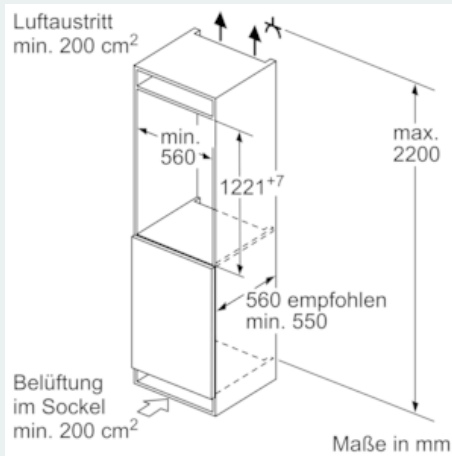

Maße

- Gerätegröße (H x B x T): 122.1 cm x 55.8 cm x 54.5 cm
- Nischenmaße (H x B x T): 122.5 cm x 56.0 cm x 55.0 cm

Technische Informationen

- Türanschlag rechts, wechselbar
- Anschlusswert: Anschlusswert: 90 W
- 220 - 240 V
- Transportgriffe

Zubehör

- 2 x Eierablage, 1 x Eisdübel
- Flaschenkamm

IHRE VORTEILE

- 1 hyperFresh plus Box mit Feuchteregelung - hält Obst und Gemüse bis zu 2x länger frisch
-
- VarioShelf: teilbare Glasplatte zur Nutzung auch für hohe Gefäße
- EasyAccess Shelf: ausziehbares Glaspaneel mit erhöhtem Rand für bessere Übersicht und leichten Zugriff
- Touch Control - zeitlos elegant, alles perfekt unter Kontrolle

**iQ500, Einbau-Kühlschrank mit
Gefrierfach, 122.5 x 56 cm
KI42LSD30**

Maßzeichnungen

Maße in mm
Empfehlung Spaltmaße für Flachscharnier

F	R	X
16-19	0-3	2,5
20	0-1	3
	2-3	2,5
21	0-1	3
	2-3	2,5
22	0	4
	1	3,5
	2-3	3