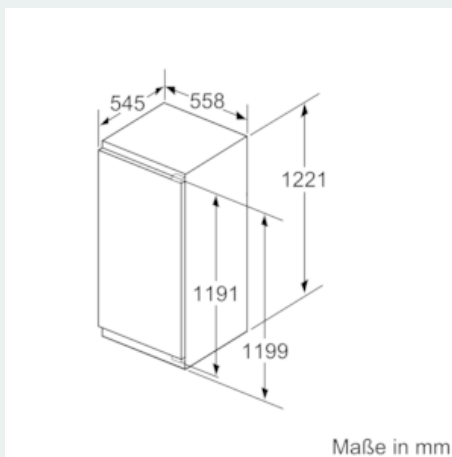

Maße

- Gerätegröße (H x B x T): 122.1 cm x 55.8 cm x 54.5 cm
- Nischenmaße (H x B x T): 122.5 cm x 56.0 cm x 55.0 cm

Technische Informationen

- Türanschlag rechts, wechselbar
- Anschlusswert: Anschlusswert: 90 W
- 220 - 240 V
- Transportgriffe

**iQ500, Einbau-Kühlschrank mit
Gefrierfach, 122.5 x 56 cm
KI42LSD30**

Maßzeichnungen

Maße in mm
Empfehlung Spaltmaße für Flachscharnier

F	R	X
16-19	0-3	2,5
20	0-1	3
	2-3	2,5
21	0-1	3
	2-3	2,5
22	0	4
	1	3,5
	2-3	3