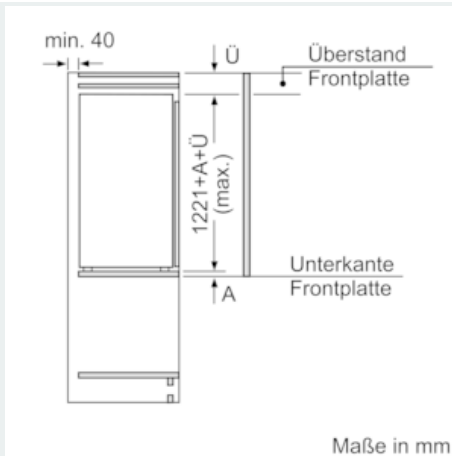

Maße

- Gerätegröße (H x B x T): 122.1 cm x 55.8 cm x 54.5 cm
- Nischenmaße (H x B x T): 122.5 cm x 56.0 cm x 55.0 cm

Technische Informationen

- Türanschlag rechts, wechselbar
- Anschlusswert: Anschlusswert: 90 W
- 220 - 240 V
- Transportgriffe

Zubehör

- 2 x Eierablage, 1 x Eisdübel
- Flaschenkamm

IHRE VORTEILE

- 1 hyperFresh plus Box mit Feuchteregelung - hält Obst und Gemüse bis zu 2x länger frisch
-
- VarioShelf: teilbare Glasplatte zur Nutzung auch für hohe Gefäße
- EasyAccess Shelf: ausziehbares Glaspaneel mit erhöhtem Rand für bessere Übersicht und leichten Zugriff
- Touch Control - zeitlos elegant, alles perfekt unter Kontrolle

**iQ500, Einbau-Kühlschrank mit
Gefrierfach, 122.5 x 56 cm
KI42LSD30**

Maßzeichnungen

Maße in mm
Empfehlung Spaltmaße für Flachscharnier

F	R	X
16-19	0-3	2,5
20	0-1	3
	2-3	2,5
21	0-1	3
	2-3	2,5
22	0	4
	1	3,5
	2-3	3