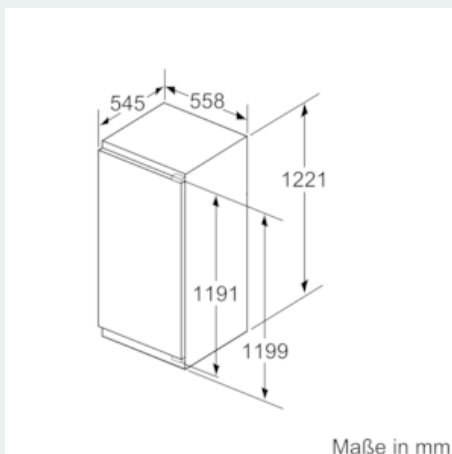

Maße

- Gerätemaße (H x B x T): 122.1 cm x 55.8 cm x 54.5 cm
- Nischenmaße (H x B x T): 122.5 cm x 56.0 cm x 55.0 cm

Technische Informationen

- Türanschlag rechts, wechselbar
- Anschlusswert: Anschlusswert: 90 W
- 220 - 240 V
- Transportgriffe

**iQ500, Einbau-Kühlschrank mit
Gefrierfach, 122.5 x 56 cm
KI42LED40**

Maßzeichnungen

Maße in mm
Empfehlung Spaltmaße für Flachscharnier

F	R	X
16-19	0-3	2,5
20	0-1	3
	2-3	2,5
21	0-1	3
	2-3	2,5
22	0	4
	1	3,5
	2-3	3