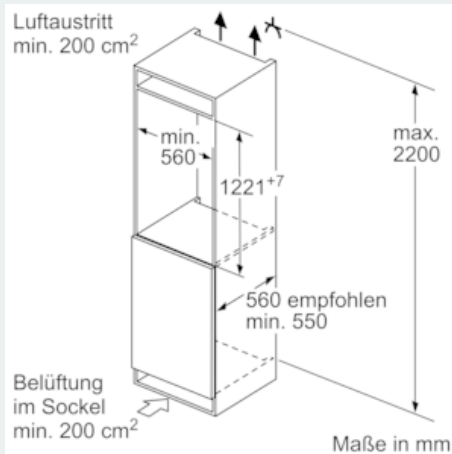

Maße

- Gerätemaße (H x B x T): 122.1 cm x 55.8 cm x 54.5 cm
- Nischenmaße (H x B x T): 122.5 cm x 56.0 cm x 55.0 cm

Technische Informationen

- Türanschlag rechts, wechselbar
- Anschlusswert: Anschlusswert: 90 W
- 220 - 240 V
- Transportgriffe

Zubehör

- 2 x Eierablage, 1 x Eisdübel

Länderspezifische Optionen

- Bruttoinhalt gesamt 196 l
- Bruttoinhalt Kühlen: 181 l
- Bruttoinhalt Gefrieren 15 l
- Auf Basis der Ergebnisse der Normprüfung über 24 Std. Tatsächlicher Verbrauch abhängig von Nutzung/Standort des Geräts.

**iQ500, Einbau-Kühlschrank mit
Gefrierfach, 122.5 x 56 cm
KI42LED40**

Maßzeichnungen

Maße in mm
Empfehlung Spaltmaße für Flachscharnier

F	R	X
16-19	0-3	2,5
20	0-1	3
	2-3	2,5
21	0-1	3
	2-3	2,5
22	0	4
	1	3,5
	2-3	3

Die in der Tabelle empfohlenen Spaltmaße sind einzuhalten, um eine kollisionsfreie Öffnung der Gerätetüre zu gewährleisten und Beschädigungen am Küchenmöbel zu vermeiden.