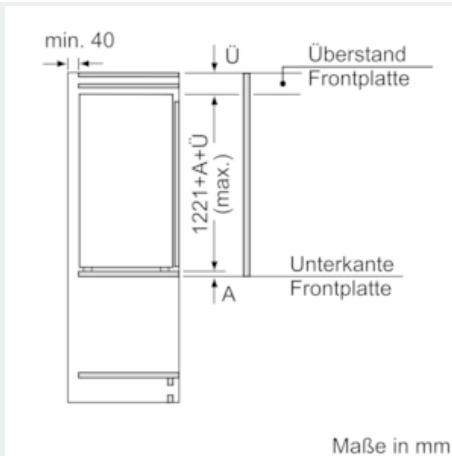

Maße

- Gerätemaße (H x B x T): 122.1 cm x 55.8 cm x 54.5 cm
- Nischenmaße (H x B x T): 122.5 cm x 56.0 cm x 55.0 cm

Technische Informationen

- Türanschlag rechts, wechselbar
- Anschlusswert: Anschlusswert: 90 W
- 220 - 240 V
- Transportgriffe

**iQ500, Einbau-Kühlschrank mit
Gefrierfach, 122.5 x 56 cm
KI42LED40**

Maßzeichnungen

Maße in mm
Empfehlung Spaltmaße für Flachscharnier

F	R	X
16-19	0-3	2,5
20	0-1	3
	2-3	2,5
21	0-1	3
	2-3	2,5
22	0	4
	1	3,5
	2-3	3

Die in der Tabelle empfohlenen Spaltmaße sind einzuhalten, um eine kollisionsfreie Öffnung der Gerätetüre zu gewährleisten und Beschädigungen am Küchenmöbel zu vermeiden.