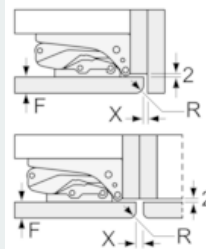

Maße

- Gerätegröße (H x B x T): 122.1 cm x 55.8 cm x 54.5 cm
- Nischenmaße (H x B x T): 122.5 cm x 56.0 cm x 55.0 cm

Zubehör

- 2 x Eierablage, 1 x Eisdübelhalter
- Flaschenkamm

**iQ500, Einbau-Kühlschrank mit
Gefrierfach, 122.5 x 56 cm
KI42LAF40**

Maßzeichnungen

Maße in mm
Empfehlung Spaltmaße für Flachscharnier

F	R	X
16-19	0-3	2,5
20	0-1	3
	2-3	2,5
21	0-1	3
	2-3	2,5
22	0	4
	1	3,5
	2-3	3

Die in der Tabelle empfohlenen Spaltmaße sind einzuhalten, um eine kollisionsfreie Öffnung der Gerätetüre zu gewährleisten und Beschädigungen am Küchenmöbel zu vermeiden.