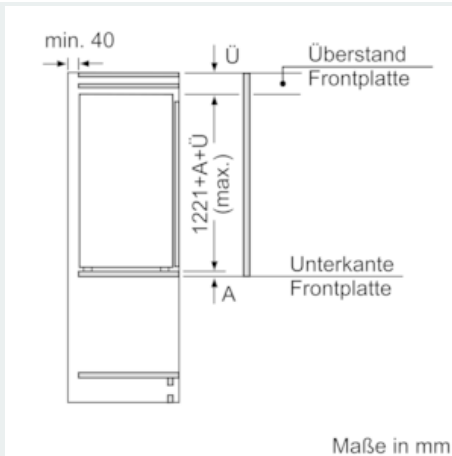

Maße

- Gerätegröße (H x B x T): 122.1 cm x 55.8 cm x 54.5 cm
- Nischenmaße (H x B x T): 122.5 cm x 56.0 cm x 55.0 cm

Zubehör

- 2 x Eierablage, 1 x Eisdübelhalter
- Flaschenkamm

**iQ500, Einbau-Kühlschrank mit
Gefrierfach, 122.5 x 56 cm
KI42LAF40**

Maßzeichnungen

Maße in mm
Empfehlung Spaltmaße für Flachscharnier

F	R	X
16-19	0-3	2,5
20	0-1	3
	2-3	2,5
21	0-1	3
	2-3	2,5
22	0	4
	1	3,5
	2-3	3

Die in der Tabelle empfohlenen Spaltmaße sind einzuhalten, um eine kollisionsfreie Öffnung der Gerätetüre zu gewährleisten und Beschädigungen am Küchenmöbel zu vermeiden.