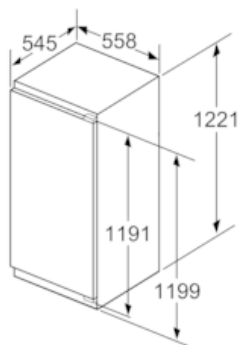

Maße

- Gerätemaße (H x B x T): 122.1 cm x 55.8 cm x 54.5 cm
- Nischenmaße (H x B x T): 122.5 cm x 56.0 cm x 55.0 cm

Technische Informationen

- Türanschlag rechts, wechselbar
- Anschlusswert: Anschlusswert: 90 W
- 220 - 240 V
- Transportgriffe

Umwelt und Sicherheit

Montage

Sonderzubehör

**iQ500, Einbau-Kühlschrank mit
Gefrierfach, 122.5 x 56 cm
KI42LAD40**

Maßzeichnungen

Maße in mm

Maße in mm

Maße in mm

Maße in mm
Empfehlung Spaltmaße für Flachscharnier

F	R	X
16-19	0-3	2,5
20	0-1	3
	2-3	2,5
21	0-1	3
	2-3	2,5
22	0	4
	1	3,5
	2-3	3

Die in der Tabelle empfohlenen Spaltmaße sind einzuhalten, um eine kollisionsfreie Öffnung der Gerätetüre zu gewährleisten und Beschädigungen am Küchenmöbel zu vermeiden.