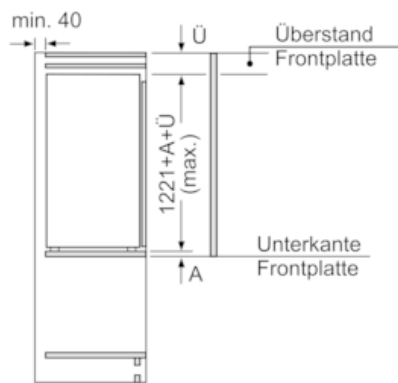

Maße

- Gerätemaße (H x B x T): 122.1 cm x 55.8 cm x 54.5 cm
- Nischenmaße (H x B x T): 122.5 cm x 56.0 cm x 55.0 cm

Technische Informationen

- Türanschlag rechts, wechselbar
- Anschlusswert: Anschlusswert: 90 W
- 220 - 240 V
- Transportgriffe

Umwelt und Sicherheit

Montage

Sonderzubehör

**iQ500, Einbau-Kühlschrank mit
Gefrierfach, 122.5 x 56 cm
KI42LAD40**

Maßzeichnungen

Maße in mm

Maße in mm

Maße in mm

Maße in mm
Empfehlung Spaltmaße für Flachscharnier

F	R	X
16-19	0-3	2,5
20	0-1	3
	2-3	2,5
21	0-1	3
	2-3	2,5
22	0	4
	1	3,5
	2-3	3

Die in der Tabelle empfohlenen Spaltmaße sind einzuhalten, um eine kollisionsfreie Öffnung der Gerätetüre zu gewährleisten und Beschädigungen am Küchenmöbel zu vermeiden.