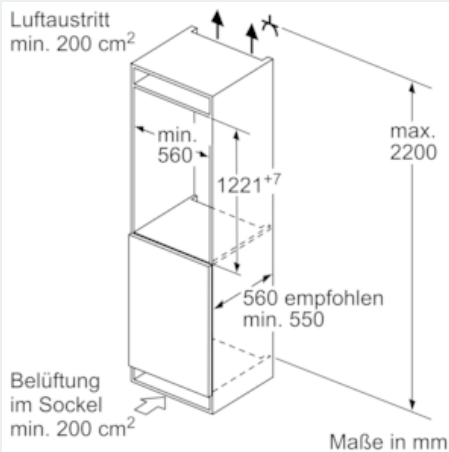

Maße

- Gerätemaße (H x B x T): 122.1 cm x 55.8 cm x 54.5 cm
- Nischenmaße (H x B x T): 122.5 cm x 56.0 cm x 55.0 cm

Technische Informationen

- Türanschlag rechts, wechselbar
- Anschlusswert: Anschlusswert: 90 W
- 220 - 240 V
- Transportgriffe

Umwelt und Sicherheit

Montage

Sonderzubehör

**iQ500, Einbau-Kühlschrank mit
Gefrierfach, 122.5 x 56 cm
KI42LAD40**

Maßzeichnungen

Maße in mm

Maße in mm

Maße in mm

Maße in mm
Empfehlung Spaltmaße für Flachscharnier

F	R	X
16-19	0-3	2,5
20	0-1	3
	2-3	2,5
21	0-1	3
	2-3	2,5
22	0	4
	1	3,5
	2-3	3

Die in der Tabelle empfohlenen Spaltmaße sind einzuhalten, um eine kollisionsfreie Öffnung der Gerätetüre zu gewährleisten und Beschädigungen am Küchenmöbel zu vermeiden.