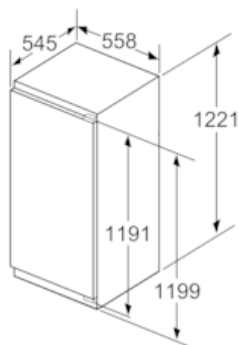

Maße

- Gerätemaße (H x B x T): 122.1 cm x 55.8 cm x 54.5 cm
- Nischenmaße (H x B x T): 122.5 cm x 56.0 cm x 55.0 cm

Technische Informationen

- Türanschlag rechts, wechselbar
- Anschlusswert: Anschlusswert: 90 W
- 220 - 240 V
- Transportgriffe

Umwelt und Sicherheit

Montage

Sonderzubehör

**iQ500, Einbau-Kühlschrank mit
Gefrierfach, 122.5 x 56 cm
KI42LAD30**

Maßzeichnungen

Maße in mm

Maße in mm

Maße in mm

Maße in mm
Empfehlung Spaltmaße für Flachscharnier

F	R	X
16-19	0-3	2,5
20	0-1	3
	2-3	2,5
21	0-1	3
	2-3	2,5
22	0	4
	1	3,5
	2-3	3

Die in der Tabelle empfohlenen Spaltmaße sind einzuhalten, um eine kollisionsfreie Öffnung der Gerätetüre zu gewährleisten und Beschädigungen am Küchenmöbel zu vermeiden.