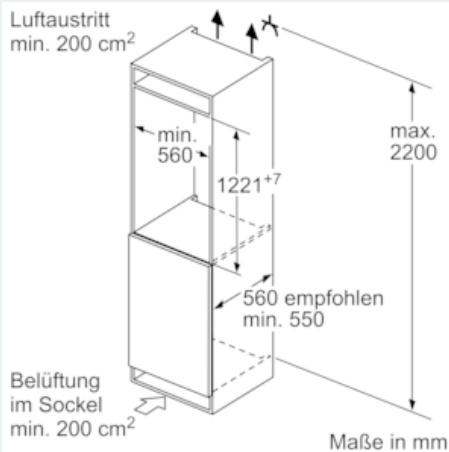

Maße

- Gerätemaße (H x B x T): 122.1 cm x 55.8 cm x 54.5 cm
- Nischenmaße (H x B x T): 122.5 cm x 56.0 cm x 55.0 cm

Technische Informationen

- Türanschlag rechts, wechselbar
- Anschlusswert: Anschlusswert: 90 W
- 220 - 240 V
- Transportgriffe

Umwelt und Sicherheit

Montage

Sonderzubehör

**iQ500, Einbau-Kühlschrank mit
Gefrierfach, 122.5 x 56 cm
KI42LAD30**

Maßzeichnungen

Maße in mm

Maße in mm

Maße in mm

Maße in mm
Empfehlung Spaltmaße für Flachscharnier

F	R	X
16-19	0-3	2,5
20	0-1	3
	2-3	2,5
21	0-1	3
	2-3	2,5
22	0	4
	1	3,5
	2-3	3

Die in der Tabelle empfohlenen Spaltmaße sind einzuhalten, um eine kollisionsfreie Öffnung der Gerätetüre zu gewährleisten und Beschädigungen am Küchenmöbel zu vermeiden.