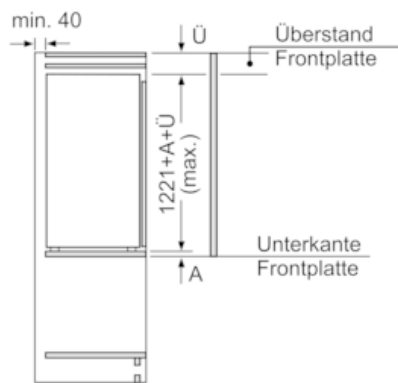

Maße

- Gerätemaße (H x B x T): 122.1 cm x 55.8 cm x 54.5 cm
- Nischenmaße (H x B x T): 122.5 cm x 56.0 cm x 55.0 cm

Technische Informationen

- Türanschlag rechts, wechselbar
- Anschlusswert: Anschlusswert: 90 W
- 220 - 240 V
- Transportgriffe

Umwelt und Sicherheit

Montage

Sonderzubehör

**iQ500, Einbau-Kühlschrank mit
Gefrierfach, 122.5 x 56 cm
KI42LAD30**

Maßzeichnungen

Maße in mm

Maße in mm

Maße in mm

Maße in mm
Empfehlung Spaltmaße für Flachscharnier

F	R	X
16-19	0-3	2,5
20	0-1	3
	2-3	2,5
21	0-1	3
	2-3	2,5
22	0	4
	1	3,5
	2-3	3

Die in der Tabelle empfohlenen Spaltmaße sind einzuhalten, um eine kollisionsfreie Öffnung der Gerätetüre zu gewährleisten und Beschädigungen am Küchenmöbel zu vermeiden.