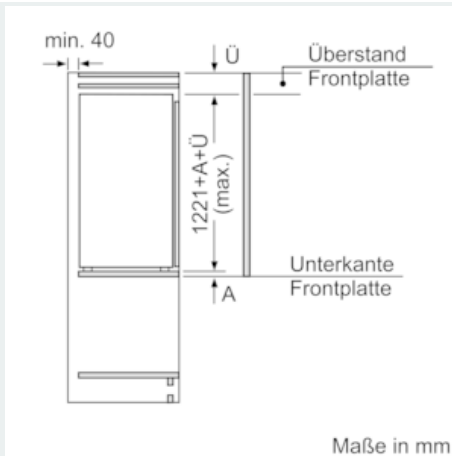

Maße

- Gerätemaße (H x B x T): 122.1 cm x 55.8 cm x 54.5 cm
- Nischenmaße (H x B x T): 122.5 cm x 56.0 cm x 55.0 cm

Technische Informationen

- Türanschlag rechts, wechselbar
- Anschlusswert: Anschlusswert: 90 W
- 220 - 240 V
- Transportgriffe

iQ700, Einbau-Kühlschrank, 122.5 x 56
cm
KI41FSD40

Maßzeichnungen

Maße in mm
Empfehlung Spaltmaße für Flachscharnier

Die in der Tabelle empfohlenen Spaltmaße sind einzuhalten, um eine kollisionsfreie Öffnung der Gerätetüre zu gewährleisten und Beschädigungen am Küchenmöbel zu vermeiden.