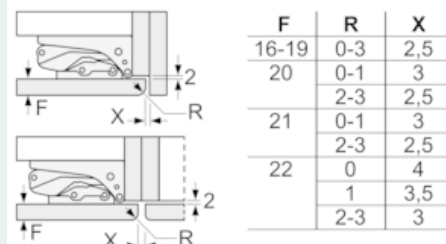

Maße

- Gerätemaße (H x B x T): 122.1 cm x 55.8 cm x 54.5 cm
- Nischenmaße (H x B x T): 122.5 cm x 56.0 cm x 55.0 cm

Technische Informationen

- Türanschlag rechts, wechselbar
- Anschlusswert: Anschlusswert: 90 W
- 220 - 240 V
- Transportgriffe

Zubehör

- 2 x Eierablage

Länderspezifische Optionen

- Bruttoinhalt gesamt 203 l
- Bruttoinhalt Kühlen: 203 l
- Auf Basis der Ergebnisse der Normprüfung über 24 Std. Tatsächlicher Verbrauch abhängig von Nutzung/Standort des Geräts.

iQ700, Einbau-Kühlschrank, 122.5 x 56
cm
KI41FSD40

Maßzeichnungen

Maße in mm
Empfehlung Spaltmaße für Flachscharnier

Die in der Tabelle empfohlenen Spaltmaße sind einzuhalten, um eine kollisionsfreie Öffnung der Gerätetüre zu gewährleisten und Beschädigungen am Küchenmöbel zu vermeiden.