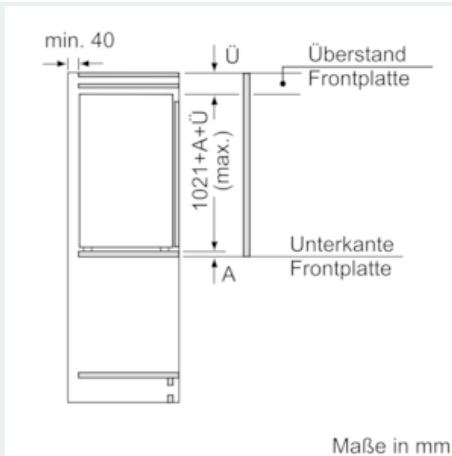

**iQ500, Einbau-Kühlschrank mit
Gefrierfach, 102.5 x 56 cm
KI32LAD30**

Maßzeichnungen

Maße in mm
Empfehlung Spaltmaße für Flachscharnier

F	R	X
16-19	0-3	2,5
20	0-1	3
	2-3	2,5
21	0-1	3
	2-3	2,5
22	0	4
	1	3,5
	2-3	3

Die in der Tabelle empfohlenen Spaltmaße sind einzuhalten, um eine kollisionsfreie Öffnung der Gerätetüre zu gewährleisten und Beschädigungen am Küchenmöbel zu vermeiden.