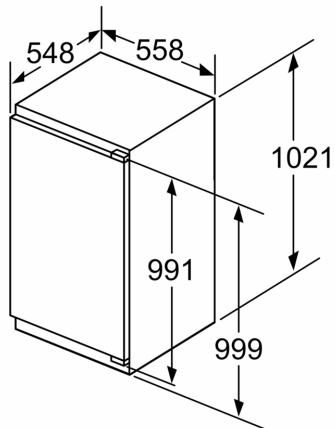

Frischhaltesystem

- Obst und Gemüse bleibt in der Fresh Safer 1 Box mit Wellenboden länger frisch.

Gefrierteil

Maße

- Gerätemaße (H x B x T): 102.1 cm x 55.8 cm x 54.8 cm
- Nischenmaße (H x B x T): 102.5 cm x 56.0 cm x 55.0 cm

Umwelt und Sicherheit

Montage

Sonderzubehör

iQ500, Einbau-Kühlschrank, 102.5 x 56 cm, Flachscharnier mit Softeinzug
KI31RADD1

Maximal zulässiges Gewicht der Möbelfronten

Montierte Möbelfronten, die das zulässige Gewicht überschreiten, können zu Beschädigungen und zu Funktionsbeeinträchtigungen der Scharniere führen

Δ Gewicht
A: Gerätetürhöhe inklusive Scharniere in mm

B: Ungedämpftes Scharnier, Möbelfront in kg
C: Gedämpftes Scharnier, Möbelfront in kg
D: Zusätzliche mögliche Last in kg mit Schwerlastsatz

A	B	C	D
1500-1750	22	22	
720-1400	19	19	B+5 / C+5
A1	15	19	
A2	15	19	

Maße in mm

Maße in mm

Maße in mm
Empfehlung Spaltmaße für Flachscharnier

F	R	X
16-19	0-3	2,5
20	0-1	3
	2-3	2,5
21	0-1	3
	2-3	2,5
22	0	4
	1	3,5
	2-3	3

Die in der Tabelle empfohlenen Spaltmaße sind einzuhalten, um eine kollisionsfreie Öffnung der Gerätetüre zu gewährleisten und Beschädigungen am Küchenmöbel zu vermeiden.