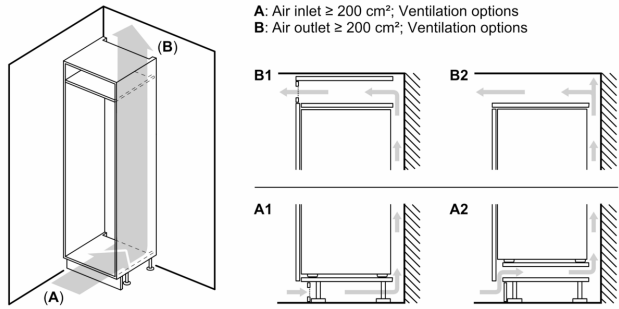

Frischhaltesystem

- Obst und Gemüse bleibt in der Fresh Safer 1 Box mit Wellenboden länger frisch.

Gefrierteil

Maße

- Gerätemaße (H x B x T): 102.1 cm x 55.8 cm x 54.8 cm
- Nischenmaße (H x B x T): 102.5 cm x 56.0 cm x 55.0 cm

Umwelt und Sicherheit

Montage

Sonderzubehör

iQ500, Einbau-Kühlschrank, 102.5 x 56 cm, Flachscharnier mit Softeinzug
KI31RADD1

Maximal zulässiges Gewicht der Möbelfronten

Montierte Möbelfronten, die das zulässige Gewicht überschreiten, können zu Beschädigungen und zu Funktionsbeeinträchtigungen der Scharniere führen