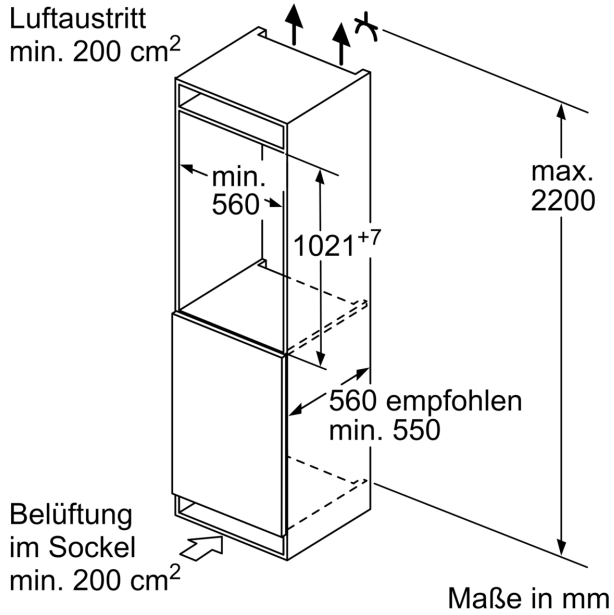

Frischhaltesystem

- Obst und Gemüse bleibt in der Fresh Safer 1 Box mit Wellenboden länger frisch.

Gefrierteil

Maße

- Gerätemaße (H x B x T): 102.1 cm x 55.8 cm x 54.8 cm
- Nischenmaße (H x B x T): 102.5 cm x 56.0 cm x 55.0 cm

Δ Gewicht
A: Gerätetürhöhe inklusive Scharniere in mm

B: Ungedämpftes Scharnier, Möbelfront in kg
C: Gedämpftes Scharnier, Möbelfront in kg
D: Zusätzliche mögliche Last in kg mit Schwerlastsatz

A	B	C	D
1500-1750	22	22	
720-1400	19	19	B+5 / C+5
A1	15	19	
A2	15	19	

Maße in mm

Maße in mm

Maße in mm
Empfehlung Spaltmaße für Flachscharnier

F	R	X
16-19	0-3	2,5
20	0-1	3
	2-3	2,5
21	0-1	3
	2-3	2,5
22	0	4
	1	3,5
	2-3	3

Die in der Tabelle empfohlenen Spaltmaße sind einzuhalten, um eine kollisionsfreie Öffnung der Gerätetüre zu gewährleisten und Beschädigungen am Küchenmöbel zu vermeiden.