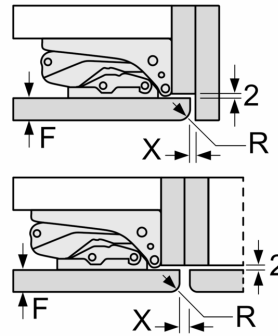

Δ Gewicht
A: Gerätetürhöhe inklusive Scharniere in mm

B: Ungedämpftes Scharnier, Möbelfront in kg
C: Gedämpftes Scharnier, Möbelfront in kg
D: Zusätzliche mögliche Last in kg mit Schwerlastsatz

A	B	C	D
1500-1750	22	22	
720-1400	19	19	B+5 / C+5
A1	15	19	
A2	15	19	

Maße in mm

Maße in mm

Maße in mm
Empfehlung Spaltmaße für Flachscharnier

F	R	X
16-19	0-3	2,5
20	0-1	3
	2-3	2,5
21	0-1	3
	2-3	2,5
22	0	4
	1	3,5
	2-3	3

Die in der Tabelle empfohlenen Spaltmaße sind einzuhalten, um eine kollisionsfreie Öffnung der Gerätetüre zu gewährleisten und Beschädigungen am Küchenmöbel zu vermeiden.