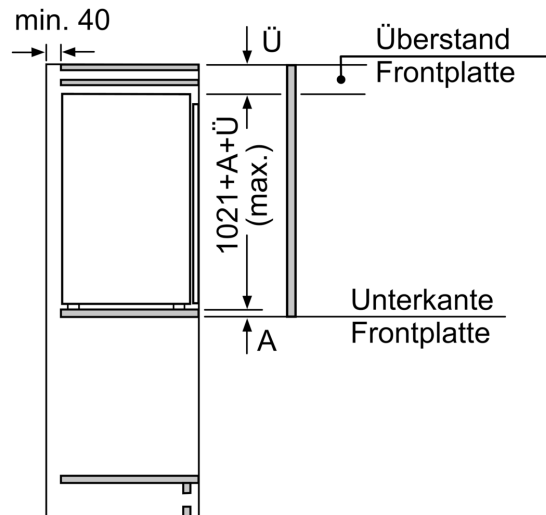

Frischhaltesystem

- Obst und Gemüse bleibt in der Fresh Safer 1 Box mit Wellenboden länger frisch.

Gefrierteil

Maße

- Gerätemaße (H x B x T): 102.1 cm x 55.8 cm x 54.8 cm
- Nischenmaße (H x B x T): 102.5 cm x 56.0 cm x 55.0 cm

Umwelt und Sicherheit

Montage

Sonderzubehör

iQ500, Einbau-Kühlschrank, 102.5 x 56 cm, Flachscharnier mit Softeinzug
KI31RADD1

Maximal zulässiges Gewicht der Möbelfronten

Montierte Möbelfronten, die das zulässige Gewicht überschreiten, können zu Beschädigungen und zu Funktionsbeeinträchtigungen der Scharniere führen

Maße in mm

Maße in mm

Maße in mm
Empfehlung Spaltmaße für Flachscharnier

F	R	X
16-19	0-3	2,5
20	0-1	3
	2-3	2,5
21	0-1	3
	2-3	2,5
22	0	4
	1	3,5
	2-3	3

Die in der Tabelle empfohlenen Spaltmaße sind einzuhalten, um eine kollisionsfreie Öffnung der Gerätetüre zu gewährleisten und Beschädigungen am Küchenmöbel zu vermeiden.