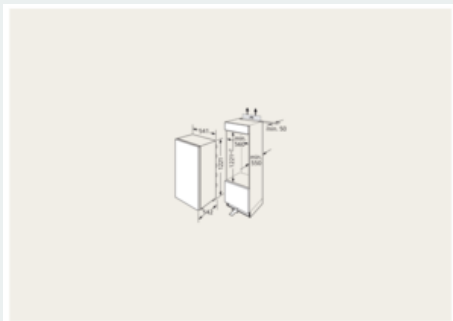

Maßzeichnungen

Maße in mm Empfehlung Spaltmaße für Flachscharnier

F	R	X
16-19	0-3	2,5
20	0-1	3
	2-3	2,5
21	0-1	3
	2-3	2,5
22	0	4
	1	3,5
	2-3	3

Die in der Tabelle empfohlenen Spaltmaße sind einzuhalten, um eine kollisionsfreie Öffnung der Gerätetüre zu gewährleisten und Beschädigungen am Küchenmöbel zu vermeiden.