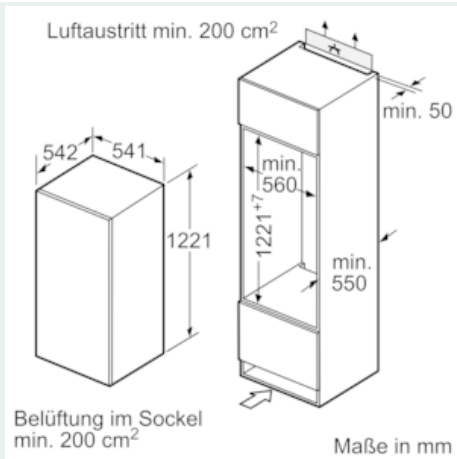

Gefrierteil

- ****-Gefrierraum: 17 l Nutzinhalt
- Lagerzeit bei Störung: 10 Std.
- Gefriervermögen: 2 kg in 24 Std.
- 1 Gefrierfach mit Klappe
- Pizza-gerechtes Gefrierfach

Maße

- Gerätemaße (H x B x T): 122.1 cm x 54.1 cm x 54.2 cm
- Nischenmaße (H x B x T): 122.5 cm x 56.0 cm x 55.0 cm

Technische Informationen

- Türanschlag rechts, wechselbar
- Anschlusswert: Anschlusswert: 90 W
- 220 - 240 V
- Klimaklasse: ST

Zubehör

- 1 x Eierablage

Sonderzubehör

Umwelt und Sicherheit

Montage

iQ100, Einbau-Kühlschrank mit Gefrierfach, 122.5 x 56 cm KI24LV62

Maßzeichnungen

Maße in mm Empfehlung Spaltmaße für Flachscharnier

F	R	X
16-19	0-3	2,5
20	0-1	3
	2-3	2,5
21	0-1	3
	2-3	2,5
22	0	4
	1	3,5
	2-3	3

Die in der Tabelle empfohlenen Spaltmaße sind einzuhalten, um eine kollisionsfreie Öffnung der Gerätetüre zu gewährleisten und Beschädigungen am Küchenmöbel zu vermeiden.