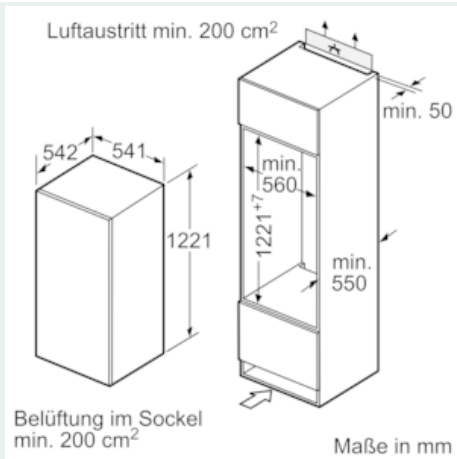

iQ100, Einbau-Kühlschrank mit Gefrierfach, 122.5 x 56 cm KI24LE61

Maßzeichnungen

Maße in mm Empfehlung Spaltmaße für Flachscharnier

F	R	X
16-19	0-3	2,5
20	0-1	3
	2-3	2,5
21	0-1	3
	2-3	2,5
22	0	4
	1	3,5
	2-3	3

Die in der Tabelle empfohlenen Spaltmaße sind einzuhalten, um eine kollisionsfreie Öffnung der Gerätetüre zu gewährleisten und Beschädigungen am Küchenmöbel zu vermeiden.