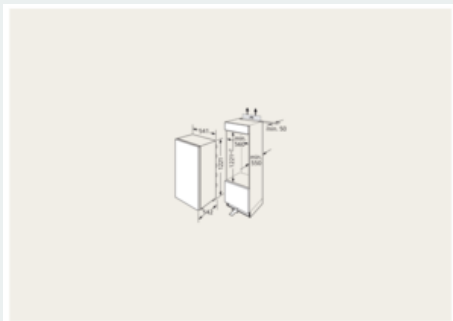

iQ100, Einbau-Kühlschrank mit Gefrierfach, 122.5 x 56 cm KI24LE61

Maßzeichnungen

Maße in mm Empfehlung Spaltmaße für Flachscharnier

F	R	X
16-19	0-3	2,5
20	0-1	3
	2-3	2,5
21	0-1	3
	2-3	2,5
22	0	4
	1	3,5
	2-3	3

Die in der Tabelle empfohlenen Spaltmaße sind einzuhalten, um eine kollisionsfreie Öffnung der Gerätetüre zu gewährleisten und Beschädigungen am Küchenmöbel zu vermeiden.