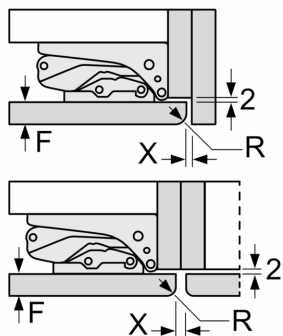

Maße

- Gerätemaße (H x B x T): 87.4 cm x 55.8 cm x 54.8 cm
- Nischenmaße (H x B x T): 88.0 cm x 56.0 cm x 55.0 cm

Technische Informationen

- 220 - 240 V
- Klimaklasse: SN-ST

Zubehör

- 1 x Flaschenablage, 1 x Butterdose, 3 x Eierablage, 1 x Eiswürfelschale

Maximal zulässiges Gewicht der Möbelfronten

Montierte Möbelfronten, die das zulässige Gewicht überschreiten, können zu Beschädigungen und zu Funktionsbeeinträchtigungen der Scharniere führen

Δ Gewicht
 A: Gerätetürhöhe inklusive Scharniere in mm
 B: Ungedämpftes Scharnier, Möbelfront in kg
 C: Gedämpftes Scharnier, Möbelfront in kg
 D: Zusätzliche mögliche Last in kg mit Schwerlastsatz

A	B	C	D
1500-1750	22	22	
720-1400	19	19	B+5 / C+5
A1	15	19	
A2	15	19	

Maße in mm
Empfehlung Spaltmaße für Flachscharnier

F	R	X
16-19	0-3	2,5
20	0-1	3
	2-3	2,5
21	0-1	3
	2-3	2,5
22	0	4
	1	3,5
	2-3	3

Die in der Tabelle empfohlenen Spaltmasse sind einzuhalten, um eine kollisionsfreie Öffnung der Gerätetüre zu gewährleisten und Beschädigungen am Küchenmöbel zu vermeiden.