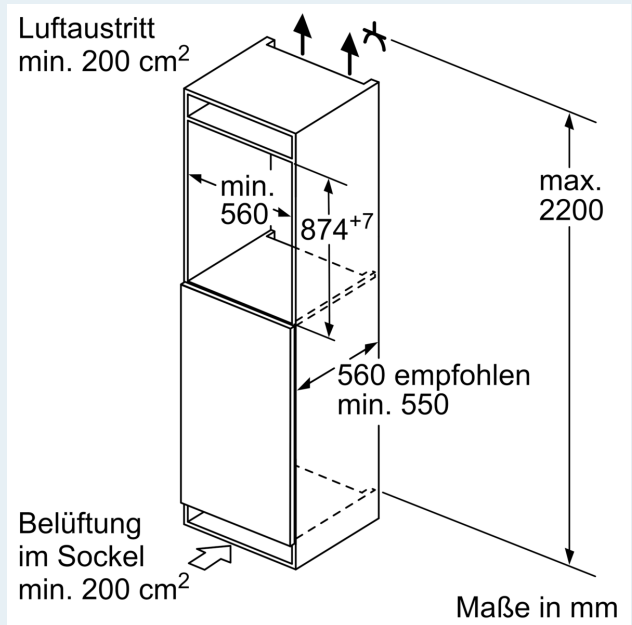

Maße

- Gerätemaße (H x B x T): 87.4 cm x 55.8 cm x 54.8 cm
- Nischenmaße (H x B x T): 88.0 cm x 56.0 cm x 55.0 cm

Technische Informationen

- 220 - 240 V
- Klimaklasse: SN-ST

Zubehör

- 1 x Flaschenablage, 1 x Butterdose, 3 x Eierablage, 1 x Eiswürfelschale

Länderspezifische Optionen

- Auf Basis der Ergebnisse der Normprüfung über 24 Std. Tatsächlicher Verbrauch abhängig von Nutzung/Standort des Geräts.

Umwelt und Sicherheit

Montage

Sonderzubehör

iQ500, Einbau-Kühlschrank mit Gefrierfach, 88 x 56 cm, Flachscharnier mit Softeinzug KI22LEDD1

A	B	C	D
1500-1750	22	22	
720-1400	19	19	B+5 / C+5
A1	15	19	
A2	15	19	

Maße in mm
Empfehlung Spaltmaße für Flachscharnier

F	R	X
16-19	0-3	2,5
20	0-1	3
	2-3	2,5
21	0-1	3
	2-3	2,5
22	0	4
	1	3,5
	2-3	3

Die in der Tabelle empfohlenen Spaltmasse sind einzuhalten, um eine kollisionsfreie Öffnung der Gerätetüre zu gewährleisten und Beschädigungen am Küchenmöbel zu vermeiden.