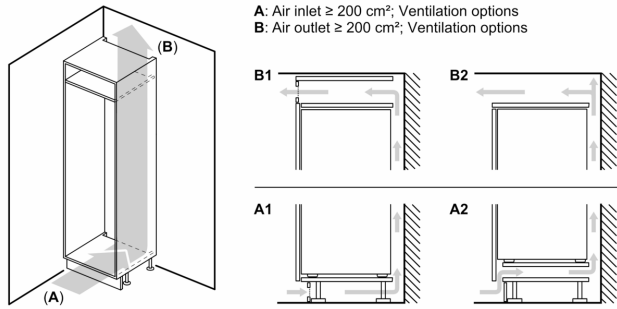

Maße

- Gerätemaße (H x B x T): 87.4 cm x 55.8 cm x 54.8 cm
- Nischenmaße (H x B x T): 88.0 cm x 56.0 cm x 55.0 cm

Technische Informationen

- 220 - 240 V
- Klimaklasse: SN-ST

Zubehör

- 1 x Flaschenablage, 1 x Butterdose, 3 x Eierablage, 1 x Eiswürfelschale

Länderspezifische Optionen

- Auf Basis der Ergebnisse der Normprüfung über 24 Std. Tatsächlicher Verbrauch abhängig von Nutzung/Standort des Geräts.

Umwelt und Sicherheit

Montage

Sonderzubehör

iQ500, Einbau-Kühlschrank mit Gefrierfach, 88 x 56 cm, Flachscharnier mit Softeinzug KI22LEDD1

A	B	C	D
1500-1750	22	22	
720-1400	19	19	B+5 / C+5
A1	15	19	
A2	15	19	

Maße in mm
Empfehlung Spaltmaße für Flachscharnier

F	R	X
16-19	0-3	2,5
20	0-1	3
	2-3	2,5
21	0-1	3
	2-3	2,5
22	0	4
	1	3,5
	2-3	3

Die in der Tabelle empfohlenen Spaltmasse sind einzuhalten, um eine kollisionsfreie Öffnung der Gerätetüre zu gewährleisten und Beschädigungen am Küchenmöbel zu vermeiden.