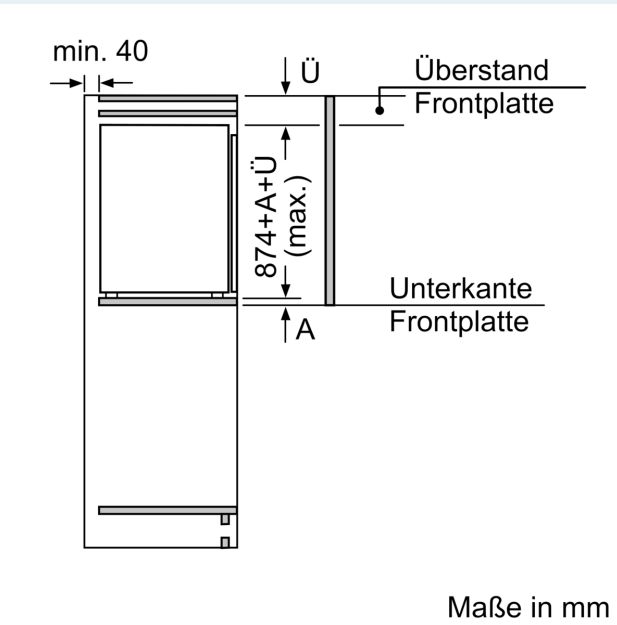

Maße

- Gerätemaße (H x B x T): 87.4 cm x 55.8 cm x 54.8 cm
- Nischenmaße (H x B x T): 88.0 cm x 56.0 cm x 55.0 cm

Technische Informationen

- 220 - 240 V
- Klimaklasse: SN-ST

Zubehör

- 1 x Flaschenablage, 1 x Butterdose, 3 x Eierablage, 1 x Eiswürfelschale

Länderspezifische Optionen

- Auf Basis der Ergebnisse der Normprüfung über 24 Std. Tatsächlicher Verbrauch abhängig von Nutzung/Standort des Geräts.

Umwelt und Sicherheit

Montage

Sonderzubehör

iQ500, Einbau-Kühlschrank mit Gefrierfach, 88 x 56 cm, Flachscharnier mit Softeinzug KI22LEDD1

A	B	C	D
1500-1750	22	22	
720-1400	19	19	B+5 / C+5
A1	15	19	
A2	15	19	

Maße in mm
Empfehlung Spaltmaße für Flachscharnier

F	R	X
16-19	0-3	2,5
20	0-1	3
	2-3	2,5
21	0-1	3
	2-3	2,5
22	0	4
	1	3,5
	2-3	3

Die in der Tabelle empfohlenen Spaltmasse sind einzuhalten, um eine kollisionsfreie Öffnung der Gerätetüre zu gewährleisten und Beschädigungen am Küchenmöbel zu vermeiden.