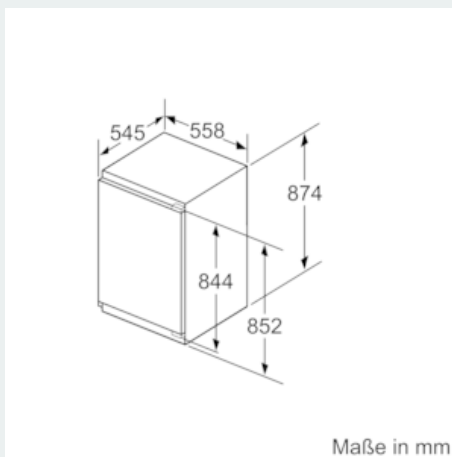

#### Maße

- Gerätemaße (H x B x T): 87.4 cm x 55.8 cm x 54.5 cm
- Nischenmaße (H x B x T): 88.0 cm x 56.0 cm x 55.0 cm

#### Zubehör

- 2 x Eierablage, 1 x Eiswürfelschale
- Flaschenkamm

**iQ500, Einbau-Kühlschrank mit  
Gefrierfach, 88 x 56 cm  
KI22LAF30**

Maßzeichnungen

Maße in mm  
Empfehlung Spaltmaße für Flachscharnier