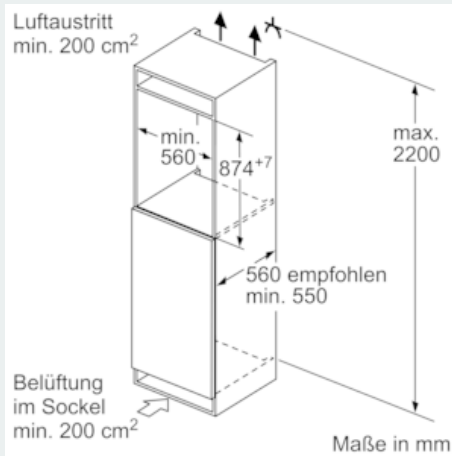

#### Gefrierteil

- \*\*\*\*-Gefrierraum: 15 l Nutzinhalt
- Gefriervermögen: 2.4 kg in 24 Std.
- Lagerzeit bei Störung: 13 Std.
- 1 Gefrierfach mit Klappe
- Pizza-gerechtes Gefrierfach

#### Maße

- Gerätemaße (H x B x T): 87.4 cm x 55.8 cm x 54.5 cm
- Nischenmaße (H x B x T): 88.0 cm x 56.0 cm x 55.0 cm

#### Zubehör

- 2 x Eierablage, 1 x Eiswürfelschale
- Flaschenkamm

**iQ500, Einbau-Kühlschrank mit  
Gefrierfach, 88 x 56 cm  
KI22LAF30**

Maßzeichnungen

Maße in mm  
Empfehlung Spaltmaße für Flachscharnier

F	R	X
16-19	0-3	2,5
20	0-1	3
	2-3	2,5
21	0-1	3
	2-3	2,5
22	0	4
	1	3,5
	2-3	3

Die in der Tabelle empfohlenen Spaltmaße sind einzuhalten, um eine kollisionsfreie Öffnung der Gerätetüre zu gewährleisten und Beschädigungen am Küchenmöbel zu vermeiden.