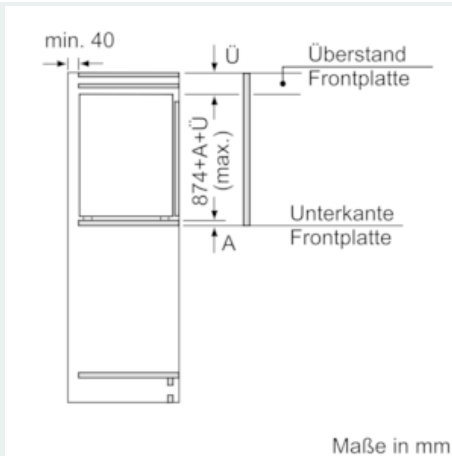

#### Maße

- Gerätemaße (H x B x T): 87.4 cm x 55.8 cm x 54.5 cm
- Nischenmaße (H x B x T): 88.0 cm x 56.0 cm x 55.0 cm

#### Zubehör

- 2 x Eierablage, 1 x Eiswürfelschale
- Flaschenkamm

**iQ500, Einbau-Kühlschrank mit  
Gefrierfach, 88 x 56 cm  
KI22LAF30**

Maßzeichnungen

Maße in mm  
Empfehlung Spaltmaße für Flachscharnier

F	R	X
16-19	0-3	2,5
20	0-1	3
	2-3	2,5
21	0-1	3
	2-3	2,5
22	0	4
	1	3,5
	2-3	3

Die in der Tabelle empfohlenen Spaltmaße sind einzuhalten, um eine kollisionsfreie Öffnung der Gerätetüre zu gewährleisten und Beschädigungen am Küchenmöbel zu vermeiden.