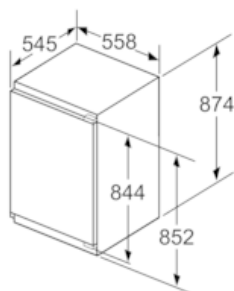

Maße

- Gerätemaße (H x B x T): 87.4 cm x 55.8 cm x 54.5 cm
- Nischenmaße (H x B x T): 88.0 cm x 56.0 cm x 55.0 cm

Technische Informationen

- Türanschlag rechts, wechselbar
- Anschlusswert: Anschlusswert: 90 W
- 220 - 240 V
- Transportgriffe

Umwelt und Sicherheit

Montage

Sonderzubehör

iQ500, Einbau-Kühlschrank mit Gefrierfach, 88 x 56 cm KI22LAD40

Maßzeichnungen

Maße in mm

Maße in mm

Maße in mm

Maße in mm Empfehlung Spaltmaße für Flachscharnier

F	R	X
16-19	0-3	2,5
20	0-1	3
	2-3	2,5
21	0-1	3
	2-3	2,5
22	0	4
	1	3,5
	2-3	3

Die in der Tabelle empfohlenen Spaltmaße sind einzuhalten, um eine kollisionsfreie Öffnung der Gerätetüre zu gewährleisten und Beschädigungen am Küchenmöbel zu vermeiden.