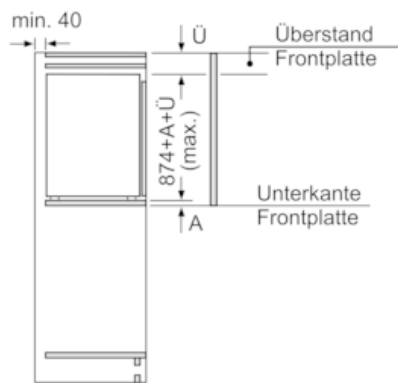

Maße

- Gerätemaße (H x B x T): 87.4 cm x 55.8 cm x 54.5 cm
- Nischenmaße (H x B x T): 88.0 cm x 56.0 cm x 55.0 cm

Technische Informationen

- Türanschlag rechts, wechselbar
- Anschlusswert: Anschlusswert: 90 W
- 220 - 240 V
- Transportgriffe

Umwelt und Sicherheit

Montage

Sonderzubehör

iQ500, Einbau-Kühlschrank mit Gefrierfach, 88 x 56 cm KI22LAD40

Maßzeichnungen

Maße in mm

Maße in mm

Maße in mm

Maße in mm Empfehlung Spaltmaße für Flachscharnier

F	R	X
16-19	0-3	2,5
20	0-1	3
	2-3	2,5
21	0-1	3
	2-3	2,5
22	0	4
	1	3,5
	2-3	3

Die in der Tabelle empfohlenen Spaltmaße sind einzuhalten, um eine kollisionsfreie Öffnung der Gerätetüre zu gewährleisten und Beschädigungen am Küchenmöbel zu vermeiden.