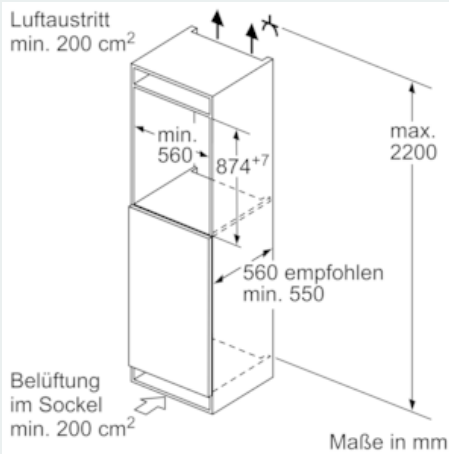

Maße

- Gerätemaße (H x B x T): 87.4 cm x 55.8 cm x 54.5 cm
- Nischenmaße (H x B x T): 88.0 cm x 56.0 cm x 55.0 cm

Technische Informationen

- Türanschlag rechts, wechselbar
- Anschlusswert: Anschlusswert: 90 W
- 220 - 240 V
- Transportgriffe

Umwelt und Sicherheit

Montage

Sonderzubehör

iQ500, Einbau-Kühlschrank mit Gefrierfach, 88 x 56 cm KI22LAD40

Maßzeichnungen

Maße in mm

Maße in mm

Maße in mm

Maße in mm Empfehlung Spaltmaße für Flachscharnier

F	R	X
16-19	0-3	2,5
20	0-1	3
	2-3	2,5
21	0-1	3
	2-3	2,5
22	0	4
	1	3,5
	2-3	3

Die in der Tabelle empfohlenen Spaltmaße sind einzuhalten, um eine kollisionsfreie Öffnung der Gerätetüre zu gewährleisten und Beschädigungen am Küchenmöbel zu vermeiden.