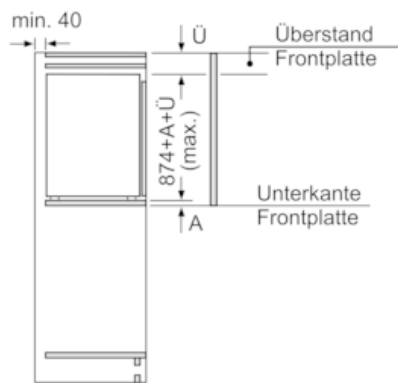

**iQ500, Einbau-Kühlschrank mit
Gefrierfach, 88 x 56 cm
KI22LAD30**

Maßzeichnungen

Maße in mm