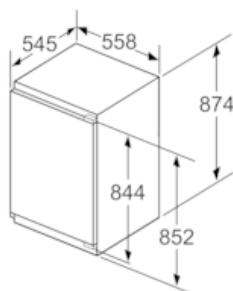

#### Maße

- Gerätemaße (H x B x T): 87.4 cm x 55.8 cm x 54.5 cm
- Nischenmaße (H x B x T): 88.0 cm x 56.0 cm x 55.0 cm

#### Sonderzubehör

**iQ500, Einbau-Kühlschrank mit  
Gefrierfach, 88 x 56 cm  
KI22LAD30**

Maßzeichnungen

Maße in mm

Maße in mm

Maße in mm

Maße in mm  
Empfehlung Spaltmaße für Flachscharnier

F	R	X
16-19	0-3	2,5
20	0-1	3
	2-3	2,5
21	0-1	3
	2-3	2,5
22	0	4
	1	3,5
	2-3	3

Die in der Tabelle empfohlenen Spaltmaße sind einzuhalten, um eine kollisionsfreie Öffnung der Gerätetüre zu gewährleisten und Beschädigungen am Küchenmöbel zu vermeiden.