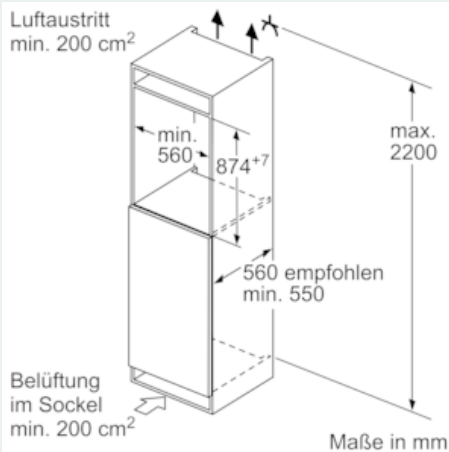

#### Maße

- Gerätemaße (H x B x T): 87.4 cm x 55.8 cm x 54.5 cm
- Nischenmaße (H x B x T): 88.0 cm x 56.0 cm x 55.0 cm

#### Montage

#### Sonderzubehör

**iQ500, Einbau-Kühlschrank mit  
Gefrierfach, 88 x 56 cm  
KI22LAD30**

Maßzeichnungen

Maße in mm

Maße in mm

Maße in mm

Maße in mm  
Empfehlung Spaltmaße für Flachscharnier

F	R	X
16-19	0-3	2,5
20	0-1	3
	2-3	2,5
21	0-1	3
	2-3	2,5
22	0	4
	1	3,5
	2-3	3

Die in der Tabelle empfohlenen Spaltmaße sind einzuhalten, um eine kollisionsfreie Öffnung der Gerätetüre zu gewährleisten und Beschädigungen am Küchenmöbel zu vermeiden.