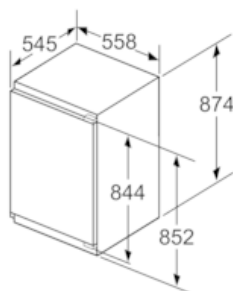

Technische Informationen

- Türanschlag rechts, wechselbar
- Anschlusswert: Anschlusswert: 90 W
- 220 - 240 V
- Transportgriffe

Zubehör

- 2 x Eierablage
- Flaschenkamm

Länderspezifische Optionen

- Bruttoinhalt gesamt 144 l
- Bruttoinhalt Kühlen: 144 l
- Auf Basis der Ergebnisse der Normprüfung über 24 Std. Tatsächlicher Verbrauch abhängig von Nutzung/Standort des Geräts.

Umwelt und Sicherheit

Montage

Sonderzubehör

iQ500, Einbau-Kühlschrank, 88 x 56 cm KI21RAD40

Maßzeichnungen

Maße in mm

Maße in mm

Maße in mm

Maße in mm Empfehlung Spaltmaße für Flachscharnier

F	R	X
16-19	0-3	2,5
20	0-1	3
	2-3	2,5
21	0-1	3
	2-3	2,5
22	0	4
	1	3,5
	2-3	3

Die in der Tabelle empfohlenen Spaltmaße sind einzuhalten, um eine kollisionsfreie Öffnung der Gerätetüre zu gewährleisten und Beschädigungen am Küchenmöbel zu vermeiden.