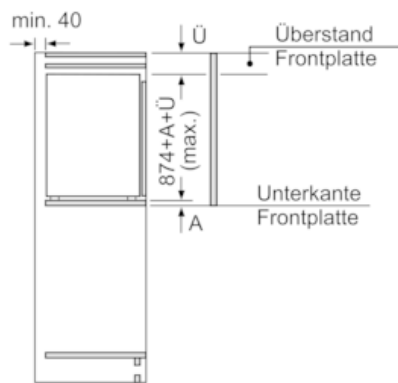

Frischhaltesystem

- 1 hyperFresh plus Box mit Feuchteregelung - hält Obst und Gemüse bis zu 2x länger frisch
-

Maße

- Gerätemaße (H x B x T): 87.4 cm x 55.8 cm x 54.5 cm
- Nischenmaße (H x B x T): 88.0 cm x 56.0 cm x 55.0 cm

Technische Informationen

- Türanschlag rechts, wechselbar
- Anschlusswert: Anschlusswert: 90 W
- 220 - 240 V
- Transportgriffe

Zubehör

- 2 x Eierablage
- Flaschenkamm

Länderspezifische Optionen

- Bruttoinhalt gesamt 144 l
- Bruttoinhalt Kühlen: 144 l
- Auf Basis der Ergebnisse der Normprüfung über 24 Std. Tatsächlicher Verbrauch abhängig von Nutzung/Standort des Geräts.

Umwelt und Sicherheit

Montage

Sonderzubehör

iQ500, Einbau-Kühlschrank, 88 x 56 cm KI21RAD40

Maßzeichnungen

Maße in mm

Maße in mm

Maße in mm

Maße in mm Empfehlung Spaltmaße für Flachscharnier

F	R	X
16-19	0-3	2,5
20	0-1	3
	2-3	2,5
21	0-1	3
	2-3	2,5
22	0	4
	1	3,5
	2-3	3

Die in der Tabelle empfohlenen Spaltmaße sind einzuhalten, um eine kollisionsfreie Öffnung der Gerätetüre zu gewährleisten und Beschädigungen am Küchenmöbel zu vermeiden.