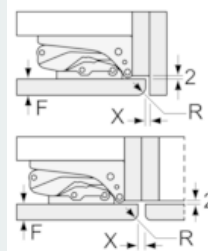

Umwelt und Sicherheit

Montage

Sonderzubehör

iQ500, Einbau-Kühlschrank, 88 x 56 cm KI21RAD40

Maßzeichnungen

Maße in mm

Maße in mm

Maße in mm

Maße in mm Empfehlung Spaltmaße für Flachscharnier

F	R	X
16-19	0-3	2,5
20	0-1	3
	2-3	2,5
21	0-1	3
	2-3	2,5
22	0	4
	1	3,5
	2-3	3

Die in der Tabelle empfohlenen Spaltmaße sind einzuhalten, um eine kollisionsfreie Öffnung der Gerätetüre zu gewährleisten und Beschädigungen am Küchenmöbel zu vermeiden.