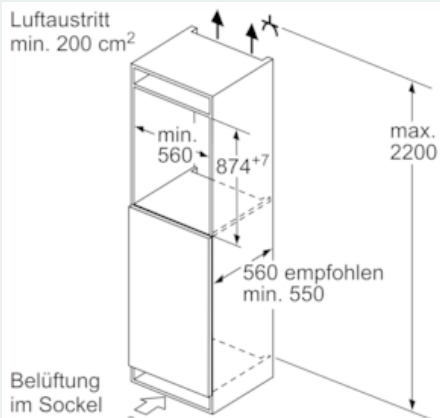

Frischhaltesystem

- 1 hyperFresh plus Box mit Feuchteregelung - hält Obst und Gemüse bis zu 2x länger frisch
-

Maße

- Gerätemaße (H x B x T): 87.4 cm x 55.8 cm x 54.5 cm
- Nischenmaße (H x B x T): 88.0 cm x 56.0 cm x 55.0 cm

Technische Informationen

- Türanschlag rechts, wechselbar
- Anschlusswert: Anschlusswert: 90 W
- 220 - 240 V
- Transportgriffe

Zubehör

- 2 x Eierablage
- Flaschenkamm

Länderspezifische Optionen

- Bruttoinhalt gesamt 144 l
- Bruttoinhalt Kühlen: 144 l
- Auf Basis der Ergebnisse der Normprüfung über 24 Std. Tatsächlicher Verbrauch abhängig von Nutzung/Standort des Geräts.

Umwelt und Sicherheit

Montage

Sonderzubehör

iQ500, Einbau-Kühlschrank, 88 x 56 cm KI21RAD40

Maßzeichnungen

Maße in mm

Maße in mm

Maße in mm

Maße in mm Empfehlung Spaltmaße für Flachscharnier

F	R	X
16-19	0-3	2,5
20	0-1	3
	2-3	2,5
21	0-1	3
	2-3	2,5
22	0	4
	1	3,5
	2-3	3

Die in der Tabelle empfohlenen Spaltmaße sind einzuhalten, um eine kollisionsfreie Öffnung der Gerätetüre zu gewährleisten und Beschädigungen am Küchenmöbel zu vermeiden.