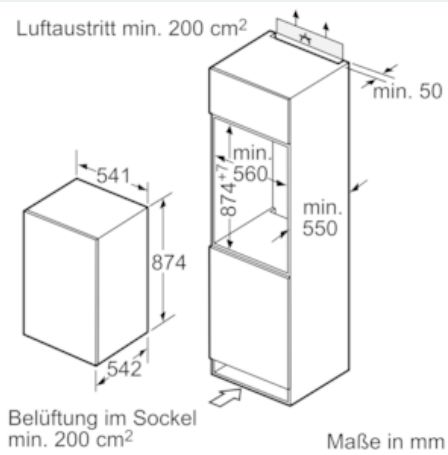

Gefrierteil

- ****-Gefrierraum: 17 l Nutzinhalt
- Lagerzeit bei Störung: 10 Std.
- Gefriervermögen: 2 kg in 24 Std.
- 1 Gefrierfach mit Klappe
- Pizza-gerechtes Gefrierfach

Maße

- Gerätemaße (H x B x T): 87.4 cm x 54.1 cm x 54.2 cm
- Nischenmaße (H x B x T): 88.0 cm x 56.0 cm x 55.0 cm

Technische Informationen

- Türanschlag rechts, wechselbar
- Anschlusswert: Anschlusswert: 90 W
- 220 - 240 V
- Klimaklasse: ST

Zubehör

- 1 x Eierablage

Sonderzubehör

Umwelt und Sicherheit

Montage

iQ100, Einbau-Kühlschrank mit Gefrierfach, 88 x 56 cm KI18LV62

Maßzeichnungen

Maße in mm Empfehlung Spaltmaße für Flachscharnier

F	R	X
16-19	0-3	2,5
20	0-1	3
	2-3	2,5
21	0-1	3
	2-3	2,5
22	0	4
	1	3,5
	2-3	3

Die in der Tabelle empfohlenen Spaltmaße sind einzuhalten, um eine kollisionsfreie Öffnung der Gerätetüre zu gewährleisten und Beschädigungen am Küchenmöbel zu vermeiden.