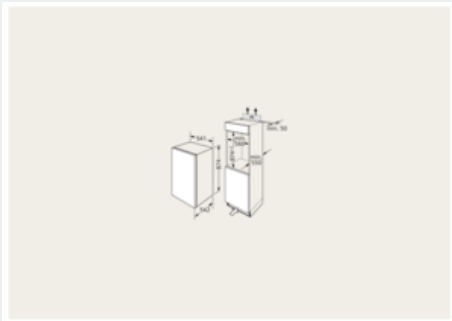

Technische Informationen

- Türanschlag rechts, wechselbar
- Anschlusswert: Anschlusswert: 90 W
- 220 - 240 V
- Klimaklasse: ST

Zubehör

- 1 x Eierablage

Sonderzubehör

Umwelt und Sicherheit

Montage

iQ100, Einbau-Kühlschrank mit Gefrierfach, 88 x 56 cm KI18LV62

Maßzeichnungen

Maße in mm Empfehlung Spaltmaße für Flachscharnier

F	R	X
16-19	0-3	2,5
20	0-1	3
	2-3	2,5
21	0-1	3
	2-3	2,5
22	0	4
	1	3,5
	2-3	3

Die in der Tabelle empfohlenen Spaltmaße sind einzuhalten, um eine kollisionsfreie Öffnung der Gerätetüre zu gewährleisten und Beschädigungen am Küchenmöbel zu vermeiden.