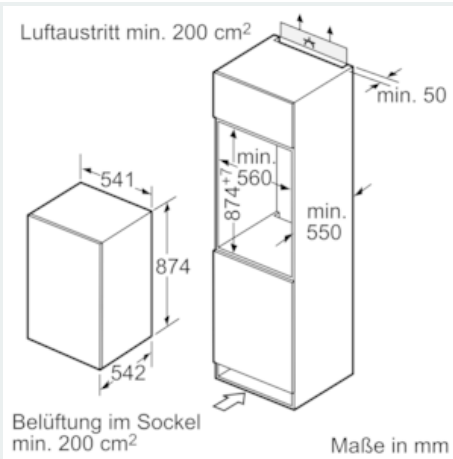

Maße

- Gerätemaße: H 87 x B 54 x T 54 cm
- Nischenmaße H X B x T: 88 cm x 56 cm x 55 cm

Technische Informationen

- Türanschlag rechts, wechselbar
- Anschlusswert: 90 W
- 220 - 240 V
- Klimaklasse: ST

Zubehör

**iQ100, Einbau-Kühlschrank mit
Gefrierfach, 88 x 56 cm
KI18LE61**

Maßzeichnungen

Maße in mm
Empfehlung Spaltmaße für Flachscharnier

F	R	X
16-19	0-3	2,5
20	0-1	3
	2-3	2,5
21	0-1	3
	2-3	2,5
22	0	4
	1	3,5
	2-3	3