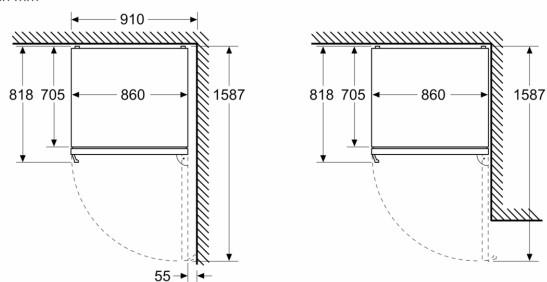

Technische Daten

Energieeffizienzklasse:	B
Durchschnittlicher Energieverbrauch in Kilowattstunden pro Jahr (kWh/a):	172 kWh/annum
Volumen der Tiefkühlfächer:	202 l
Volumen der Kaltlagerfächer:	419 l
Geräuschwert:	35 dB(A) re 1 pW
Geräusch-Effizienzklasse:	B
Bauform:	Freistehend
Anzahl Verdichter:	1
Anzahl unabhängiger Kühlkreisläufe:	2
Gerätebreite:	860 mm
Höhe:	1860 mm
.....	810 mm
Nettogewicht:	116.2 kg
Dekorrahmen/ - platte:	Möglich mit Zubehör
Türanschlag:	Rechts wechselbar
Anzahl verstellbarer Ablagen-Kühlteil (Stck):	2
Flaschenregale:	Ja
Frostfree System:	Kühlschrank und Gefriergerät
Innenlüfter:	Nein
Scharniere wechselbar:	Ja
Länge Anschlusskabel:	240.0 cm
Schalleistung:	34 dB(A) re 1 pW
Multi-Flow Air Tower:	Ja
Superkühlen-Taste:	Ja
Superfrost-Taste:	Ja
Temperaturkontrollierte Schubalade:	Nein
Luftfeuchtigkeit Kontrollschublade:	Ja
Anzahl Türabsteller - Kühlteil:	4
Tür Einstellmöglichkeiten - Kühlen:	Ja
Tilt-out door bins in fridge:	Nein
Gallon Storage:	Ja
Anzahl der Lagerkapazität:	1
motorisierte Ablage:	Nein
Material der Ablagen:	Sicherheitsglas
Tür offen Anzeige Gefrierteil:	Nein
Automatischer Eiswürfelbereiter:	Nein
Absicherung:	10 A
Spannung:	220-240 V
Frequenz:	50-60 Hz
Lagerung bei Stromausfall (h):	16 h
Dekorrahmen/ - platte:	Möglich mit Zubehör
Schalleistung:	34 dB(A) re 1 pW
Energy Star Qualified:	Nein
Steckerart:	Schuko-/Gardy mit Erdung
Ausschnittsmaße:	X
Abmessungen des verpackten Gerätes:	75.19 x 36.29 x 34.72
Nettogewicht:	256.000 lbs
Bruttogewicht:	278.000 lbs

**Serie 8, Freistehende
Kühl-Gefrier-Kombination mit
Gefrierbereich unten, 186 x 86 cm,
Edelstahl schwarz
KGP86AXB0N**

Maße in mm

Maße in mm