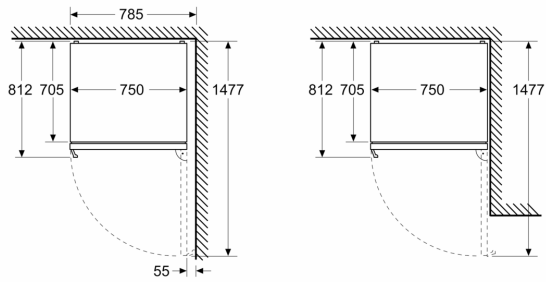

### **Sonderzubehör**

**Serie 8, Freistehende  
Kühl-Gefrier-Kombination mit  
Gefrierbereich unten, 186 x 75 cm,  
Edelstahl (mit Antifingerprint)  
KGP76AIC0N**

Maße in mm

Maße in mm