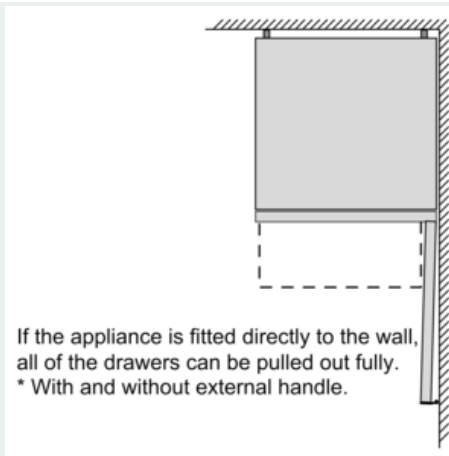

iQ500, Freistehende Kühl-Gefrier-Kombination mit Gefrierbereich unten, 193 x 70 cm, Edelstahl schwarz KG56NHX3P

Maßzeichnungen

Gerätename	a	b	c	d	e	f	g	h
KG56 (Innengriff)	1930	700	800	720	700	1450	800	12
KG56 (Aussengriff)	1930	700	800	720	740	1450	840	12

Maße in mm

Maße in mm

Gerätename	A	B	C	D
KG56	0/65	20	720	125
KG56	0/65	20	720	125

A: Bei Modellen mit vertikal integrierten Griffen ist für ein einfaches Öffnen ein Mindestabstand von 65 mm erforderlich.