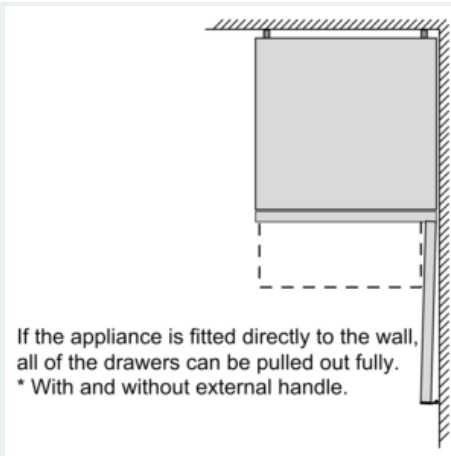

iQ700, Freistehende Kühl-Gefrier-Kombination mit Gefrierbereich unten, Glastür, 193 x 70 cm, KG56FSB40

Maßzeichnungen

Gerätename	a	b	c	d	e	f	g	h
KG56 (Innengriff)	1930	700	800	720	700	1450	800	12
KG56 (Aussengriff)	1930	700	800	720	740	1450	840	12

Maße in mm

Maße in mm

Gerätename	A	B	C	D
KG56	0/65	20	720	125
KG56	0/65	20	720	125

A: Bei Modellen mit vertikal integrierten Griffen ist für ein einfaches Öffnen ein Mindestabstand von 65 mm erforderlich.