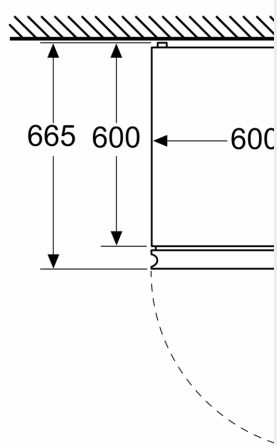

Maße

- Gerätemaße (H x B x T): 203.0 cm x 60.0 cm x 66.5 cm

Technische Informationen

- Türanschlag rechts, wechselbar
- Klimaklasse: SN-T
- Höhenverstellbare Füße vorne, Rollen hinten
- 220 - 240 V

Zubehör

Montage

Sonderzubehör

iQ300, Freistehende
 Kühl-Gefrier-Kombination mit
 Gefrierbereich unten, 203 x 60
 cm, BlackSteel
 KG39NXXBF

Maßzeichnungen

Maße in mm

Maße in mm

Maße in mm