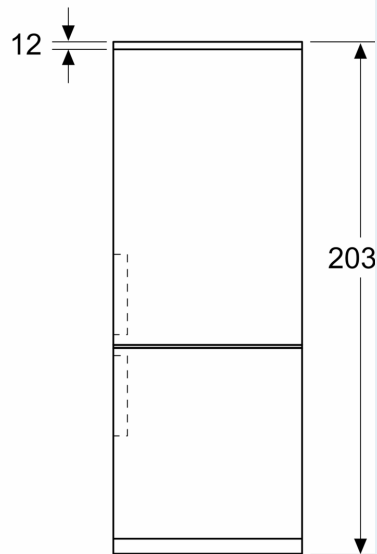

Maße

- Gerätemaße (H x B x T): 203.0 cm x 60.0 cm x 66.5 cm

Technische Informationen

- Türanschlag rechts, wechselbar
- Klimaklasse: SN-T
- Höhenverstellbare Füße vorne, Rollen hinten
- 220 - 240 V

Zubehör

Montage

Sonderzubehör

iQ300, Freistehende
 Kühl-Gefrier-Kombination mit
 Gefrierbereich unten, 203 x 60
 cm, BlackSteel
 KG39NXXBF

Maßzeichnungen

Maße in mm

Maße in mm

Maße in mm