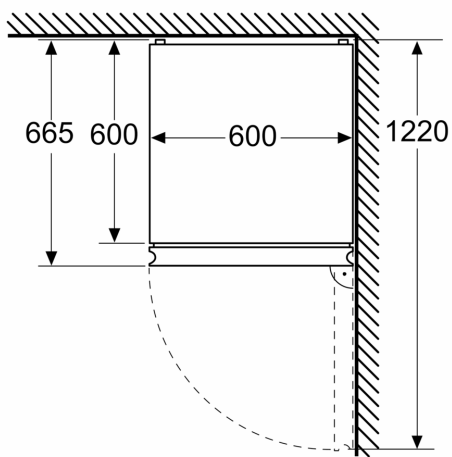

Gefriereteil

- 3 transparente Gefriergut-Schubladen

Maße

- Gerätemaße (H x B x T): 203.0 cm x 60.0 cm x 66.5 cm

Technische Informationen

- Türanschlag rechts, wechselbar
- Höhenverstellbare Füße vorne, Rollen hinten
- 220 - 240 V

Zubehör

- 3 x Eierablage, 1 x Eiswürfelschale

Länderspezifische Optionen

- Auf Basis der Ergebnisse der Normprüfung über 24 Std. Tatsächlicher Verbrauch abhängig von Nutzung/Standort des Geräts.

Umwelt und Sicherheit

Montage

Sonderzubehör

**iQ300, Freistehende
Kühl-Gefrier-Kombination mit
Gefrierbereich unten, 203 x 60
cm, Edelstahl antiFingerprint
KG39NXICF**

Maße in mm

Maße in mm

Maße in mm