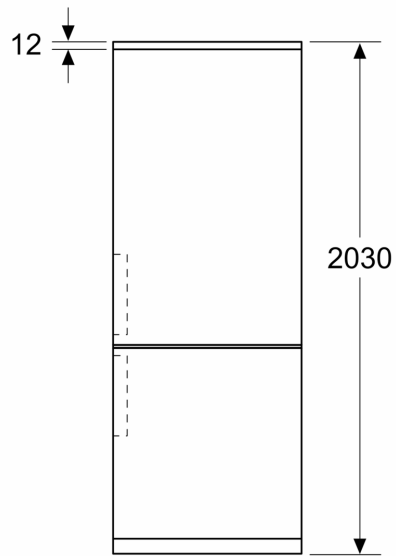

Energieeffizienzklasse:	C
Durchschnittlicher Energieverbrauch in Kilowattstunden pro Jahr (kWh/a) (EU 2017/1369):	162 kWh/annum
Summe der Volumen der Tiefkühlfächer (EU 2017/1369):	103 l
Summe der Volumen der Kaltlagerfächer und Kühlfächer:	260 l
Geräuschwert:	35 dB(A) re 1 pW
Geräusch-Effizienzklasse:	B
Bauform:	Freistehend
Anzahl Verdichter:	1
Anzahl unabhängiger Kühlkreisläufe:	2
Gerätebreite:	600 mm
Höhe:	2030 mm
Gerätetiefe:	665 mm
Nettogewicht:	73.7 kg
Dekorrahmen/ - platte:	Möglich mit Zubehör
Türöffnung:	Rechts wechselbar
Anzahl verstellbarer Ablagen-Kühlteil (Stck):	3
Flaschenregale:	Ja
Frostfree System:	Kühlschrank und Gefriergerät
Innenlüfter:	Nein
Scharniere wechselbar:	Ja
Länge Anschlusskabel:	226.0 cm
Geräusch:	35 dB(A) re 1 pW
Multi-Flow Air Tower:	Ja
Superkühlen-Taste:	Ja
Superfrost-Taste:	Ja
Temperaturkontrollierte Schubalbe:	Nein
Luftfeuchtigkeit Kontrollschublade:	Nein
Anzahl Türabsteller - Kühlteil:	4
Tür Einstellmöglichkeiten - Kühlen:	Ja
Tilt-out door bins in fridge:	Nein
Gallon Storage:	Ja
Anzahl der Lagerkapazität:	1
motorisierte Ablage:	Nein
Material der Ablagen:	Sicherheitsglas
Tür offen Anzeige Gefrierteil:	Nein
Automatischer Eiswürfelbereiter:	Nein
Absicherung:	10 A
Spannung:	220-240 V
Frequenz:	50 Hz
Lagerung bei Stromausfall (h):	15 h
Dekorrahmen/ - platte:	Möglich mit Zubehör
Geräusch:	35 dB(A) re 1 pW
Energy Star Qualified:	Nein
Steckerart:	Schuko-/Gardy mit Erdung
Ausschnittsmaße:	X
Abmessungen des verpackten Gerätes:	82.48 x 25.98 x 30.70
Nettogewicht:	162.000 lbs
Bruttogewicht:	176.000 lbs

Gefriereteil

- 3 transparente Gefriergut-Schubladen

Maße

- Gerätemaße (H x B x T): 203.0 cm x 60.0 cm x 66.5 cm

Technische Informationen

- Türanschlag rechts, wechselbar
- Höhenverstellbare Füße vorne, Rollen hinten
- 220 - 240 V

Montage

Sonderzubehör

**iQ300, Freistehende
Kühl-Gefrier-Kombination mit
Gefrierbereich unten, 203 x 60
cm, Edelstahl antiFingerprint
KG39NXICF**

Maße in mm

Maße in mm

Maße in mm