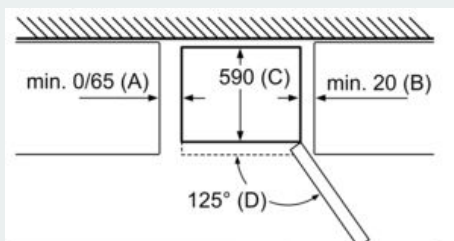

**iQ300, free-standing fridge-freezer
with freezer at bottom, 203 x 60 cm,
White
KG39NVWDC**

Maßzeichnungen

Gerätename	a	b	c	d	e	f	g
KG39NVWDC (Innengriff)	2030	600	660	590	600	1210	660
KG39NVWDC (Außengriff)	2030	600	660	590	640	1210	700

Gerätename	A	B	C	D
KG33, 36, 39, 46, 49	0/65	20	590	125
KG39, 49	0/65	20	590	125

Abmessung A:
Bei Modellen mit vertikal integrierten Griffen, ist für ein einfaches Öffnen ein Mindestabstand von 65 mm erforderlich.

Maße in mm