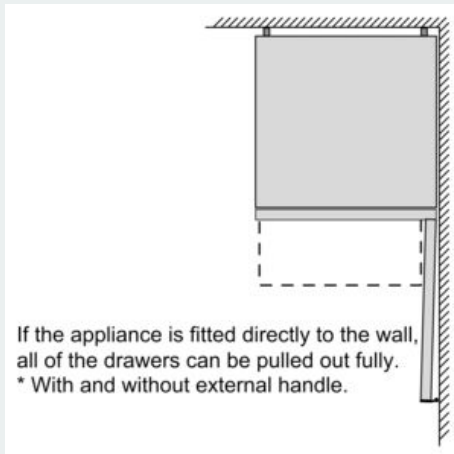

**iQ300, free-standing fridge-freezer
with freezer at bottom, 203 x 60 cm,
White
KG39NVWDC**

Maßzeichnungen

Gerätename	a	b	c	d	e	f	g
KG39NVWDC (Innengriff)	2030	600	660	590	600	1210	660
KG39NVWDC (Außengriff)	2030	600	660	590	640	1210	700

Gerätename	A	B	C	D
KG33, 36, 39, 46, 49	0/65	20	590	125
KG39, 49	0/65	20	590	125

Abmessung A:
Bei Modellen mit vertikal integrierten Griffen, ist für ein einfaches Öffnen ein Mindestabstand von 65 mm erforderlich.

Maße in mm