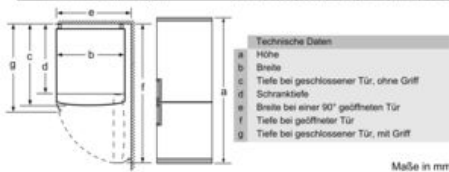

**iQ300, free-standing fridge-freezer
with freezer at bottom, 203 x 60 cm,
White
KG39NVWDC**

Maßzeichnungen

Gerätename	a	b	c	d	e	f	g
KG39NVWDC (Innengriff)	2030	600	660	590	600	1210	660
KG39NVWDC (Außengriff)	2030	600	660	590	640	1210	700

Gerätename	A	B	C	D
KG33, 36, 39, 46, 49	0/65	20	590	125
KG39, 49	0/65	20	590	125

Abmessung A:
Bei Modellen mit vertikal integrierten Griffen, ist für ein einfaches Öffnen ein Mindestabstand von 65 mm erforderlich.

Maße in mm