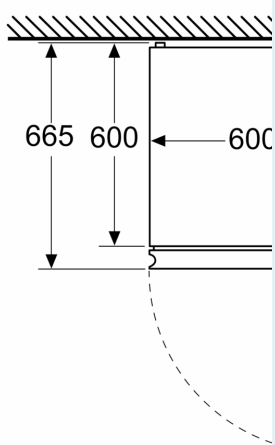

Maße

- Gerätemaße (H x B x T): 203.0 cm x 60.0 cm x 66.5 cm

Technische Informationen

- Türanschlag rechts, wechselbar
- Höhenverstellbare Füße vorne, Rollen hinten
- 220 - 240 V
- Klimaklasse: SN-T

Zubehör

- 3 x Eierablage, 1 x Eismwürfelschale

Länderspezifische Optionen

- Auf Basis der Ergebnisse der Normprüfung über 24 Std. Tatsächlicher Verbrauch abhängig von Nutzung/Standort des Geräts.

Umwelt und Sicherheit

Montage

Sonderzubehör

iQ700, Freistehende
Kühl-Gefrier-Kombination mit
Gefrierbereich unten, Glastür,
203 x 60 cm, Schwarz
KG39NSBBF

Maßzeichnungen

Maße in mm

Maße in mm

Maße in mm