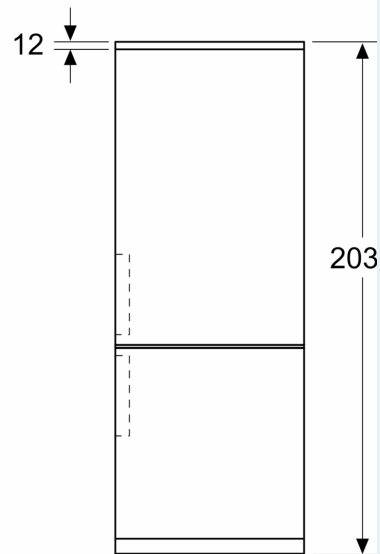

Maße

- Gerätemaße (H x B x T): 203.0 cm x 60.0 cm x 66.5 cm

Technische Informationen

- Türanschlag rechts, wechselbar
- Höhenverstellbare Füße vorne, Rollen hinten
- 220 - 240 V
- Klimaklasse: SN-T

Zubehör

Montage

Sonderzubehör

iQ700, Freistehende
Kühl-Gefrier-Kombination mit
Gefrierbereich unten, Glastür,
203 x 60 cm, Schwarz
KG39NSBBF

Maßzeichnungen

Maße in mm

Maße in mm

Maße in mm