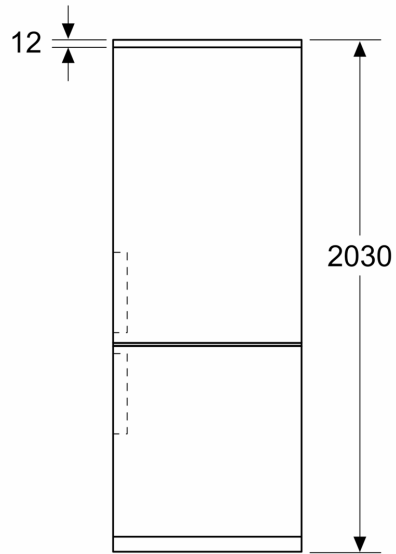

Energieeffizienzklasse:	C
Durchschnittlicher Energieverbrauch in Kilowattstunden pro Jahr (kWh/a) (EU 2017/1369):	162 kWh/annum
Summe der Volumen der Tiefkühlfächer (EU 2017/1369):	103 l
Summe der Volumen der Kaltlagerfächer und Kühlfächer:	260 l
Geräuschwert:	35 dB(A) re 1 pW
Geräusch-Effizienzklasse:	B
Bauform:	Freistehend
Anzahl Verdichter:	1
Anzahl unabhängiger Kühlkreisläufe:	2
Gerätebreite:	600 mm
Höhe:	2030 mm
Gerätetiefe:	665 mm
Nettogewicht:	73.7 kg
Dekorrahmen/ - platte:	Möglich mit Zubehör
Türöffnung:	Rechts wechselbar
Anzahl verstellbarer Ablagen-Kühlteil (Stck):	3
Flaschenregale:	Ja
Frostfree System:	Kühlschrank und Gefriergerät
Innenlüfter:	Nein
Scharniere wechselbar:	Ja
Länge Anschlusskabel:	226.0 cm
Geräusch:	35 dB(A) re 1 pW
Multi-Flow Air Tower:	Ja
Superkühlen-Taste:	Ja
Superfrost-Taste:	Ja
Temperaturkontrollierte Schubalde:	Nein
Luftfeuchtigkeit Kontrollschublade:	Nein
Anzahl Türabsteller - Kühlteil:	3
Tür Einstellmöglichkeiten - Kühlen:	Ja
Tilt-out door bins in fridge:	Nein
Gallon Storage:	Ja
Anzahl der Lagerkapazität:	1
motorisierte Ablage:	Nein
Material der Ablagen:	Sicherheitsglas
Tür offen Anzeige Gefrierteil:	Nein
Automatischer Eiswürfelbereiter:	Nein
Absicherung:	13 A
Spannung:	220-240 V
Frequenz:	50 Hz
Lagerung bei Stromausfall (h):	15 h
Dekorrahmen/ - platte:	Möglich mit Zubehör
Geräusch:	35 dB(A) re 1 pW
Energy Star Qualified:	Nein
Steckerart:	Schuko-/Gardy mit Erdung
Ausschnittsmaße:	x
Abmessungen des verpackten Gerätes:	82.48 x 25.98 x 30.70
Nettogewicht:	162.000 lbs

- 3 transparente Gefriergut-Schubladen

Maße

- Gerätemaße (H x B x T): 203.0 cm x 60.0 cm x 66.5 cm

Technische Informationen

- Türanschlag rechts, wechselbar
- Höhenverstellbare Füße vorne, Rollen hinten
- 220 - 240 V

Umwelt und Sicherheit

Montage

Sonderzubehör

**iQ300, Freistehende
Kühl-Gefrier-Kombination mit
Gefrierbereich unten, 203 x 60
cm, BlackSteel
KG39NEXCG**

Maße in mm

Maße in mm

Maße in mm