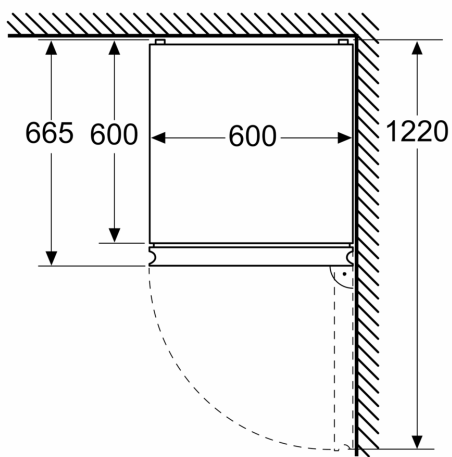

- 3 transparente Gefriergut-Schubladen

Maße

- Gerätemaße (H x B x T): 203.0 cm x 60.0 cm x 66.5 cm

Technische Informationen

- Türanschlag rechts, wechselbar
- Höhenverstellbare Füße vorne, Rollen hinten
- 220 - 240 V

Umwelt und Sicherheit

Montage

Sonderzubehör

**iQ300, Freistehende
Kühl-Gefrier-Kombination mit
Gefrierbereich unten, 203 x 60
cm, BlackSteel
KG39NEXCG**

Maße in mm

Maße in mm

Maße in mm