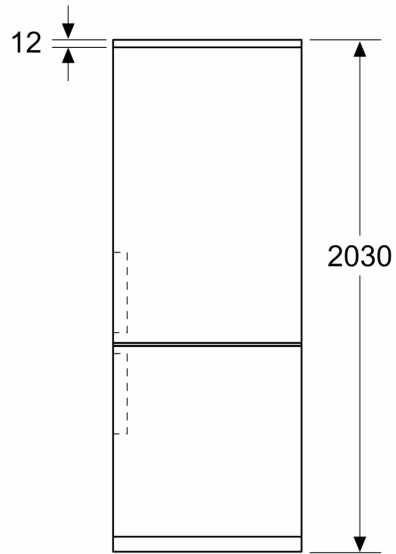

Ausstattung

Technische Daten

Energieeffizienzklasse:	B
Durchschnittlicher Energieverbrauch in Kilowattstunden pro Jahr (kWh/a) (EU 2017/1369):	129 kWh/annum
Summe der Volumen der Tiefkühlfächer (EU 2017/1369):	103 l
Summe der Volumen der Kaltlagerfächer und Kühlfächer:	260 l
Geräuschwert:	33 dB(A) re 1 pW
Geräusch-Effizienzklasse:	B
Bauform:	Freistehend
Anzahl Verdichter:	1
Anzahl unabhängiger Kühlkreisläufe:	2
Gerätebreite:	600 mm
Höhe:	2030 mm
Gerätetiefe:	665 mm
Nettogewicht:	96.7 kg
Dekorrahmen/ - platte:	Möglich mit Zubehör
Türöffnung:	Rechts wechselbar
Anzahl verstellbarer Ablagen-Kühlteil (Stck):	3
Flaschenregale:	Ja
Frostfree System:	Kühlschrank und Gefriergerät
Innenlüfter:	Nein
Scharniere wechselbar:	Ja
Länge Anschlusskabel:	226.0 cm
Geräusch:	33 dB(A) re 1 pW
Multi-Flow Air Tower:	Ja
Superkühlen-Taste:	Ja
Superfrost-Taste:	Ja
Temperaturkontrollierte Schubalde:	Nein
Luftfeuchtigkeit Kontrollschublade:	Nein
Anzahl Türabsteller - Kühlteil:	3
Tür Einstellmöglichkeiten - Kühlen:	Ja
Tilt-out door bins in fridge:	Nein
Gallon Storage:	Ja
Anzahl der Lagerkapazität:	1
motorisierte Ablage:	Nein
Material der Ablagen:	Sicherheitsglas
Tür offen Anzeige Gefrierenteil:	Nein
Automatischer Eiswürfelbereiter:	Nein
Absicherung:	10 A
Spannung:	220-240 V
Frequenz:	50 Hz
Lagerung bei Stromausfall (h):	18 h
Dekorrahmen/ - platte:	Möglich mit Zubehör
Geräusch:	33 dB(A) re 1 pW
Energy Star Qualified:	Nein
Steckerart:	Schuko-/Gardy.m.Erdung
Ausschnittsmaße:	x
Abmessungen des verpackten Gerätes:	82.48 x 25.98 x 30.70
Nettogewicht:	213.000 lbs

Maße

- Gerätemaße (H x B x T): 203.0 cm x 60.0 cm x 66.5 cm

Technische Informationen

- Türanschlag rechts, wechselbar
- Höhenverstellbare Füße vorne, Rollen hinten
- 220 - 240 V

Zubehör

- 1 x Eierablage, 1 x Eiswürfelschale, 2 x Kälteakku

Maßzeichnungen

Maße in mm

Maße in mm

Maße in mm

Maße in mm