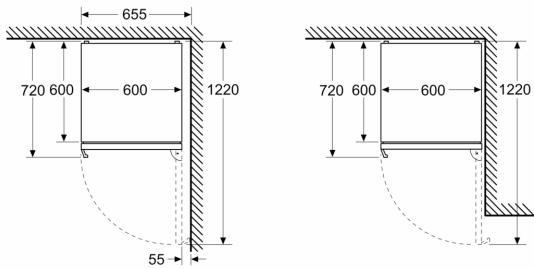

Maße

- Gerätemaße (H x B x T): 203.0 cm x 60.0 cm x 66.5 cm

Technische Informationen

- Türanschlag rechts, wechselbar
- Höhenverstellbare Füße vorne, Rollen hinten
- 220 - 240 V

Zubehör

- 1 x Eierablage, 1 x Eiswürfelschale, 2 x Kälteakku

Maßzeichnungen

Maße in mm

Maße in mm

Maße in mm

Maße in mm