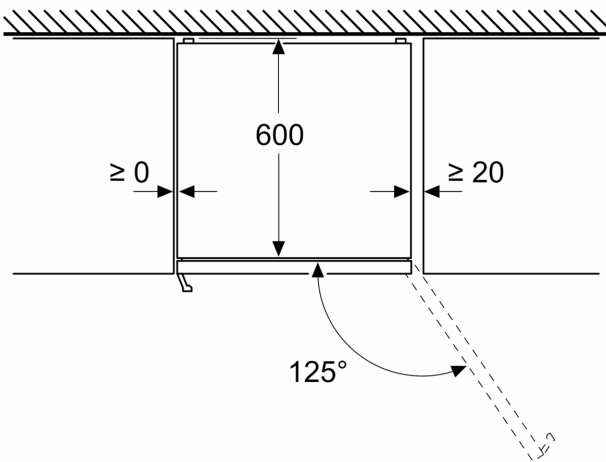

Maße

- Gerätemaße (H x B x T): 203.0 cm x 60.0 cm x 66.5 cm

Technische Informationen

- Türanschlag rechts, wechselbar
- Höhenverstellbare Füße vorne, Rollen hinten
- 220 - 240 V

Zubehör

- 1 x Eierablage, 1 x Eiswürfelschale, 2 x Kälteakku

Maßzeichnungen

Maße in mm

Maße in mm

Maße in mm

Maße in mm