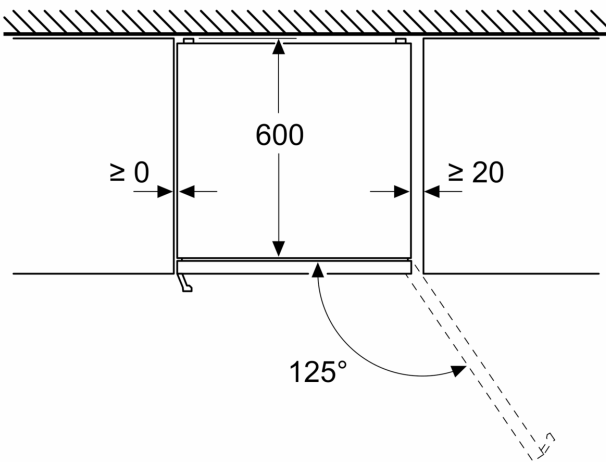

- 3 transparente Gefriergut-Schubladen

Maße

- Gerätemaße (H x B x T): 203.0 cm x 60.0 cm x 66.5 cm

Technische Informationen

- Türanschlag rechts, wechselbar
- Höhenverstellbare Füße vorne, Rollen hinten
- 220 - 240 V

Montage

Sonderzubehör

iQ500, Freistehende
 Kühl-Gefrier-Kombination mit
 Gefrierbereich unten, 203 x 60
 cm, Edelstahl antiFingerprint
 KG39NAIBT

Maßzeichnungen

Maße in mm

Maße in mm

Maße in mm

Maße in mm