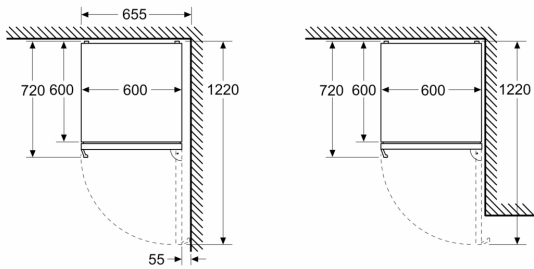

- 3 transparente Gefriergut-Schubladen

Maße

- Gerätemaße (H x B x T): 203.0 cm x 60.0 cm x 66.5 cm

Technische Informationen

- Türanschlag rechts, wechselbar
- Höhenverstellbare Füße vorne, Rollen hinten
- 220 - 240 V

Montage

Sonderzubehör

iQ500, Freistehende
 Kühl-Gefrier-Kombination mit
 Gefrierbereich unten, 203 x 60
 cm, Edelstahl antiFingerprint
 KG39NAIBT

Maßzeichnungen

Maße in mm

Maße in mm

Maße in mm

Maße in mm