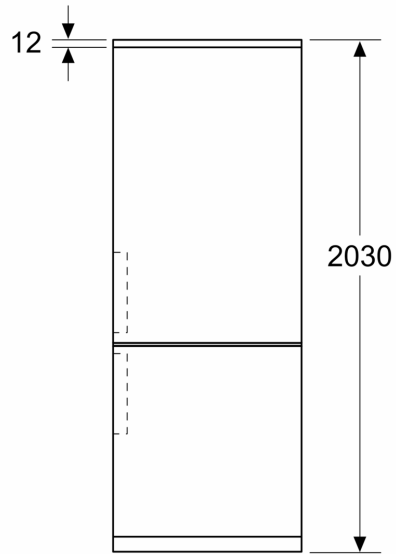

- 3 transparente Gefriergut-Schubladen

Maße

- Gerätemaße (H x B x T): 203.0 cm x 60.0 cm x 66.5 cm

Technische Informationen

- Türanschlag rechts, wechselbar
- Höhenverstellbare Füße vorne, Rollen hinten
- 220 - 240 V

Montage

Sonderzubehör

iQ500, Freistehende
 Kühl-Gefrier-Kombination mit
 Gefrierbereich unten, 203 x 60
 cm, Edelstahl antiFingerprint
 KG39NAIBT

Maßzeichnungen

Maße in mm

Maße in mm

Maße in mm

Maße in mm