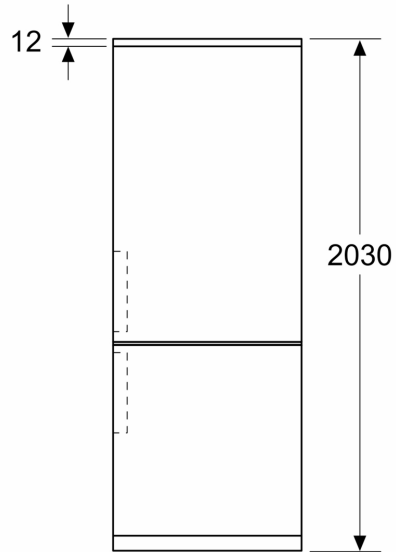

Gefriereteil

- Nutzinhalt Tiefkühlfächer: 103 l
- Gefriervermögen in 24 Std.: 10 kg
- Temperature rise time : 21 h
- 3 transparente Gefriergut-Schubladen

Maße

- Gerätemaße (H x B x T): 203.0 cm x 60.0 cm x 66.5 cm

Technische Informationen

- Türanschlag rechts, wechselbar
- Höhenverstellbare Füße vorne, Rollen hinten
- 220 - 240 V
- Klimaklasse: SN-T

Zubehör

- 1 x Eiswürfelschale

Länderspezifische Optionen

- Auf Basis der Ergebnisse der Normprüfung über 24 Std. Tatsächlicher Verbrauch abhängig von Nutzung/Standort des Geräts.

Umwelt und Sicherheit

Montage

Sonderzubehör

**iQ300, Freistehende
Kühl-Gefrier-Kombination mit
Gefrierbereich unten, 203 x 60
cm, Gebürsteter schwarzer Stahl
mit Anti-Fingerprint, Total
noFrost
KG39N2XAG**

Maßzeichnungen

Maße in mm

Maße in mm

Maße in mm