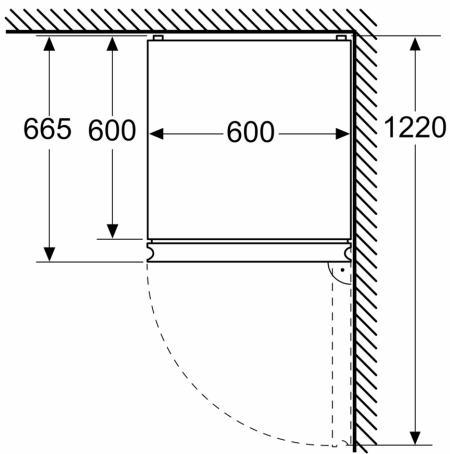

Umwelt und Sicherheit

Montage

Sonderzubehör

**iQ300, Freistehende
Kühl-Gefrier-Kombination mit
Gefrierbereich unten, 203 x 60
cm, Gebürsteter schwarzer Stahl
mit Anti-Fingerprint, Total
noFrost
KG39N2XAG**

Maßzeichnungen

Maße in mm

Maße in mm

Maße in mm