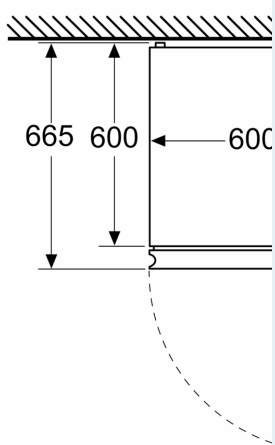

Umwelt und Sicherheit

Montage

Sonderzubehör

iQ300, Freistehende
 Kühl-Gefrier-Kombination mit
 Gefrierbereich unten, 203 x 60
 cm, Edelstahl antiFingerprint
 KG39N2IAF

Maßzeichnungen

Maße in mm

Maße in mm

Maße in mm