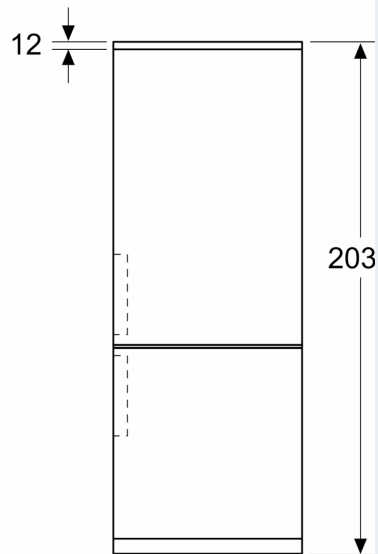

- Nutzinhalt Tiefkühlfächer: 103 l
- Gefriervermögen in 24 Std.: 11 kg
- Temperature rise time : 21 h
- 3 transparente Gefriergut-Schubladen

Maße

- Gerätemaße (H x B x T): 203.0 cm x 60.0 cm x 66.5 cm

Technische Informationen

Umwelt und Sicherheit

Montage

Sonderzubehör

iQ300, Freistehende
 Kühl-Gefrier-Kombination mit
 Gefrierbereich unten, 203 x 60
 cm, Edelstahl antiFingerprint
 KG39N2IAF

Maßzeichnungen

Maße in mm

Maße in mm

Maße in mm