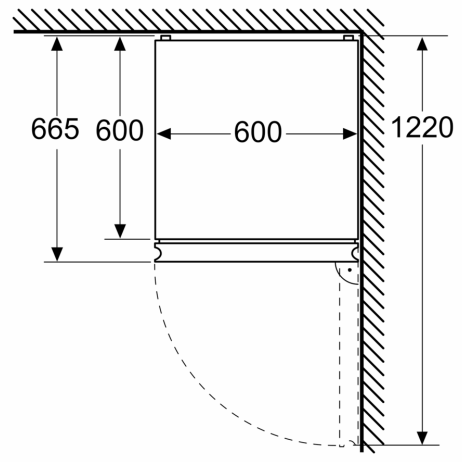

Maße

- Gerätemaße (H x B x T): 186.0 cm x 60.0 cm x 66.5 cm

Technische Informationen

- Türanschlag rechts, wechselbar
- Höhenverstellbare Füße vorne, Rollen hinten
- Klimaklasse: SN-T
- 220 - 240 V

Zubehör

Montage

Sonderzubehör

**iQ300, Freistehende
Kühl-Gefrier-Kombination mit
Gefrierbereich unten, 186 x 60
cm, BlackSteel
KG36NXXBF**

Maßzeichnungen

Maße in mm

Maße in mm

Maße in mm