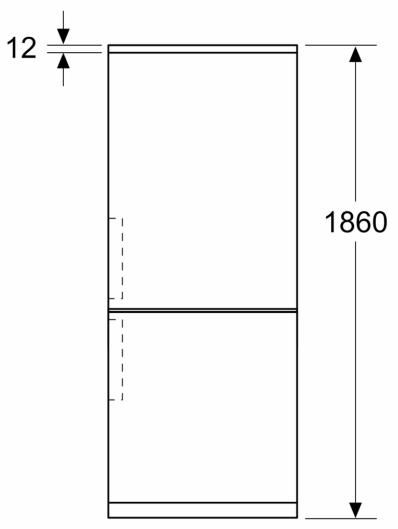

Maße

- Gerätemaße (H x B x T): 186.0 cm x 60.0 cm x 66.5 cm

Technische Informationen

- Türanschlag rechts, wechselbar
- Höhenverstellbare Füße vorne, Rollen hinten
- Klimaklasse: SN-T
- 220 - 240 V

Zubehör

- 3 x Eierablage, 1 x Eiswürfelschale

Länderspezifische Optionen

- Auf Basis der Ergebnisse der Normprüfung über 24 Std. Tatsächlicher Verbrauch abhängig von Nutzung/Standort des Geräts.

Umwelt und Sicherheit

Montage

Sonderzubehör

**iQ300, Freistehende
Kühl-Gefrier-Kombination mit
Gefrierbereich unten, 186 x 60
cm, BlackSteel
KG36NXXBF**

Maßzeichnungen

Maße in mm

Maße in mm

Maße in mm