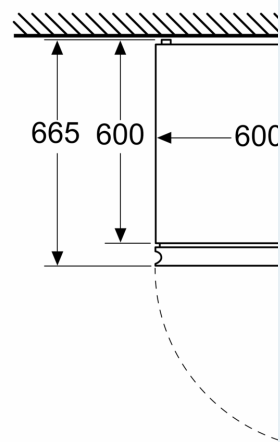

## Montage

## Sonderzubehör

iQ300, Freistehende  
 Kühl-Gefrier-Kombination mit  
 Gefrierbereich unten, 186 x 60  
 cm, Weiß  
 KG36N2WCF

Maßzeichnungen

Maße in mm

Maße in mm

Maße in mm