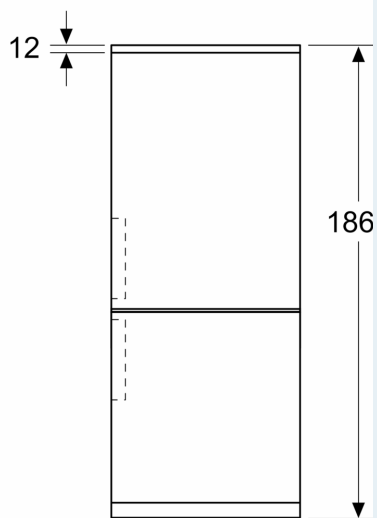

## Maße

- Gerätemaße ( H x B x T): 186.0 cm x 60.0 cm x 66.5 cm

## Sonderzubehör

iQ300, Freistehende  
 Kühl-Gefrier-Kombination mit  
 Gefrierbereich unten, 186 x 60  
 cm, Weiß  
 KG36N2WCF

Maßzeichnungen

Maße in mm

Maße in mm

Maße in mm