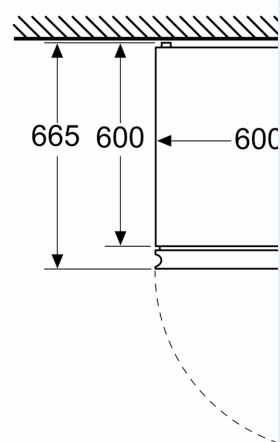

Umwelt und Sicherheit

Montage

Sonderzubehör

iQ300, Freistehende
Kühl-Gefrier-Kombination mit
Gefrierbereich unten, 186 x 60
cm, Edelstahl-Look
KG36N2LCF

Maßzeichnungen

Maße in mm

Maße in mm

Maße in mm