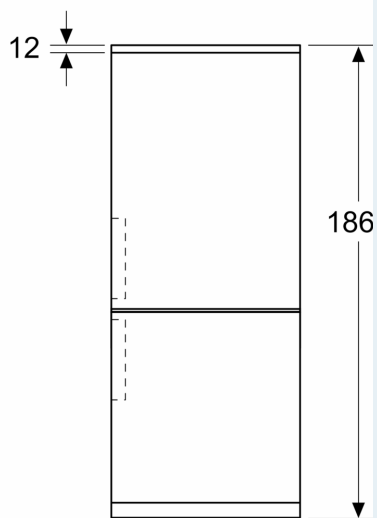

Gefrierenteil

- Nutzinhalt Tiefkühlfächer: 103 l
- Gefriervermögen in 24 Std.: 9.5 kg
- Temperature rise time : 14 h
- SuperGefrieren: ja
- 3 transparente Gefriergut-Schubladen

Maße

- Gerätemaße (H x B x T): 186.0 cm x 60.0 cm x 66.5 cm

Umwelt und Sicherheit

Montage

Sonderzubehör

iQ300, Freistehende
Kühl-Gefrier-Kombination mit
Gefrierbereich unten, 186 x 60
cm, Edelstahl-Look
KG36N2LCF

Maßzeichnungen

Maße in mm

Maße in mm

Maße in mm