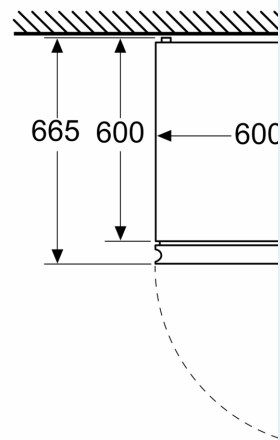

Maße

- Gerätemaße (H x B x T): 186.0 cm x 60.0 cm x 66.5 cm

Technische Informationen

- Türanschlag rechts, wechselbar
- Höhenverstellbare Füße vorne, Rollen hinten
- Klimaklasse: SN-T
- 220 - 240 V

Zubehör

Montage

Sonderzubehör

iQ300, Freistehende
 Kühl-Gefrier-Kombination mit
 Gefrierbereich unten, 186 x 60
 cm, Edelstahl antiFingerprint
 KG36N2IBF

Maßzeichnungen

Maße in mm

Maße in mm

Maße in mm