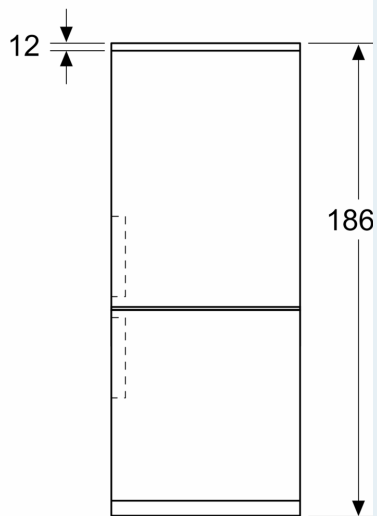

Maße

- Gerätemaße (H x B x T): 186.0 cm x 60.0 cm x 66.5 cm

Technische Informationen

- Türanschlag rechts, wechselbar
- Höhenverstellbare Füße vorne, Rollen hinten
- Klimaklasse: SN-T
- 220 - 240 V

Zubehör

Montage

Sonderzubehör

iQ300, Freistehende
 Kühl-Gefrier-Kombination mit
 Gefrierbereich unten, 186 x 60
 cm, Edelstahl antiFingerprint
 KG36N2IBF

Maßzeichnungen

Maße in mm

Maße in mm

Maße in mm