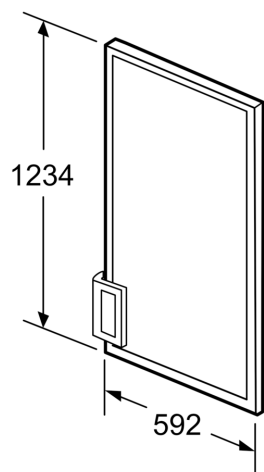

#### Technische Daten

Abmessungen des verpackten Gerätes: .....75 x 680 x 1320 mm

Abmessung der Palette: ..... 130.0 x 80.0 x 120.0

Anzahl Geräte pro Palette: .....15

Nettogewicht: ..... 10.0 kg

Bruttogewicht: ..... 11.6 kg

### Maßzeichnungen

Maße in mm